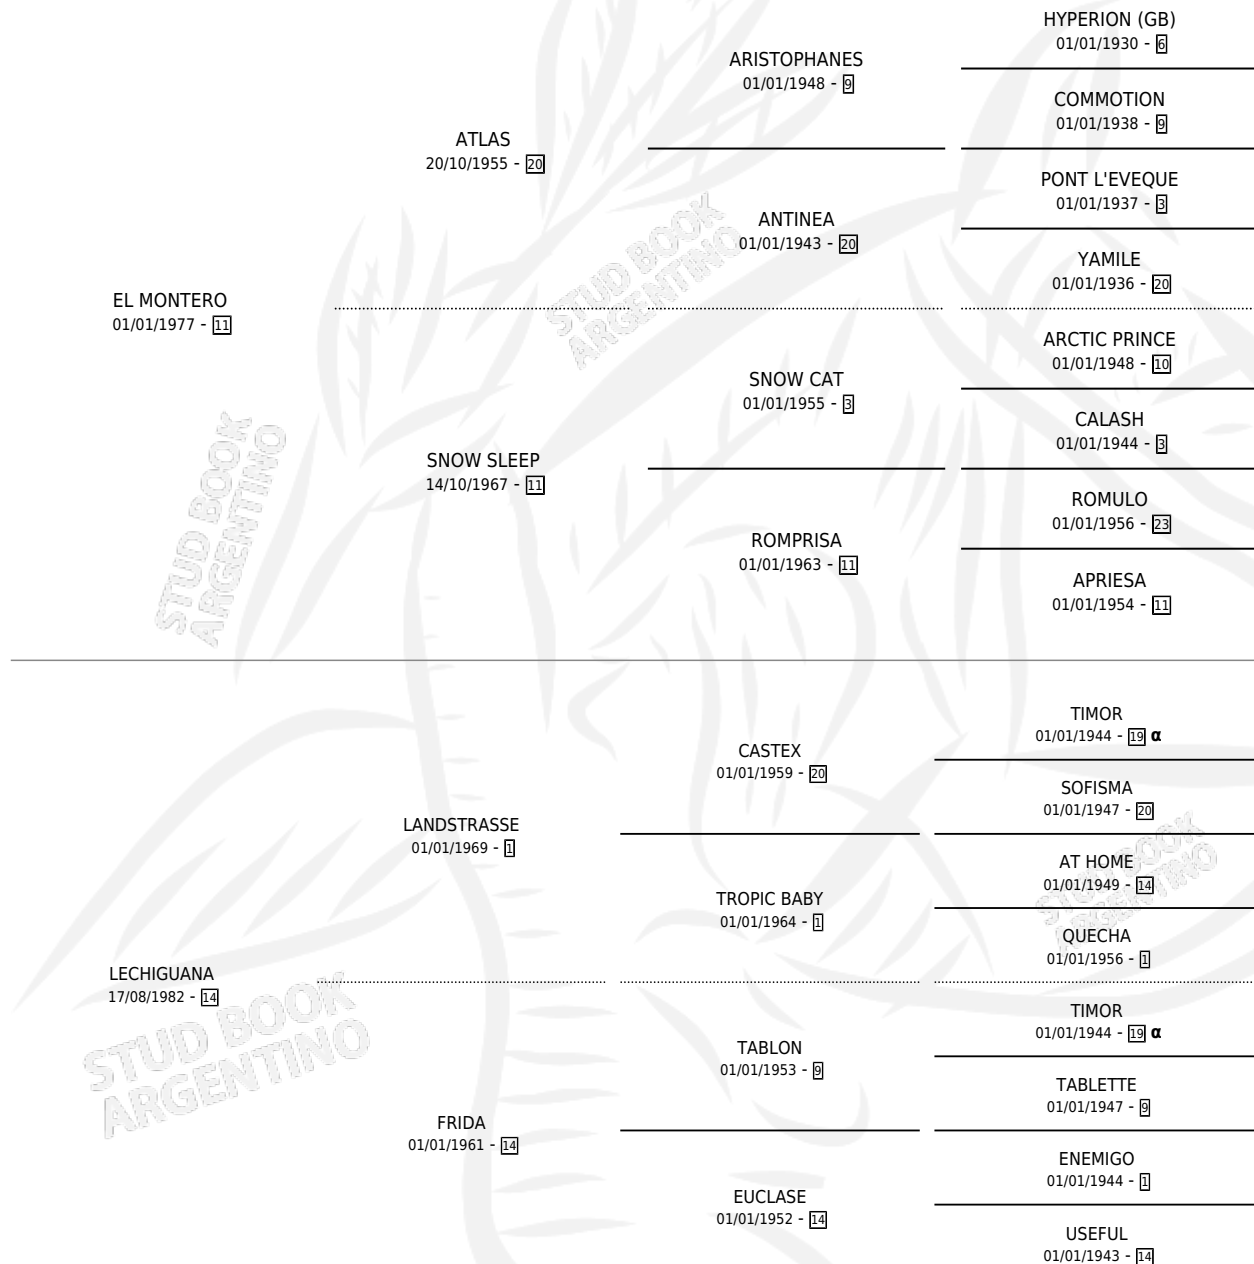

# MONTECITO

por **EL MONTERO** y **LECHIGUANA** por **LANDSTRASSE**

Argentina · Macho · Alazan · SP · 29/11/1989  
Familia 14 · Volumen 33

## ESTADO

TIPIFICACIÓN SANGUÍNEA	X
TIPIFICACIÓN POR ADN	X
PASAPORTE	X
IDENTIFICACIÓN POR MICROCHIP	X
REPRODUCTOR	X

**Lugar de nacimiento:** El Paso Del Salado

**Criador:** Sin dato

## PEDIGREE

INBREEDING :  $\alpha$