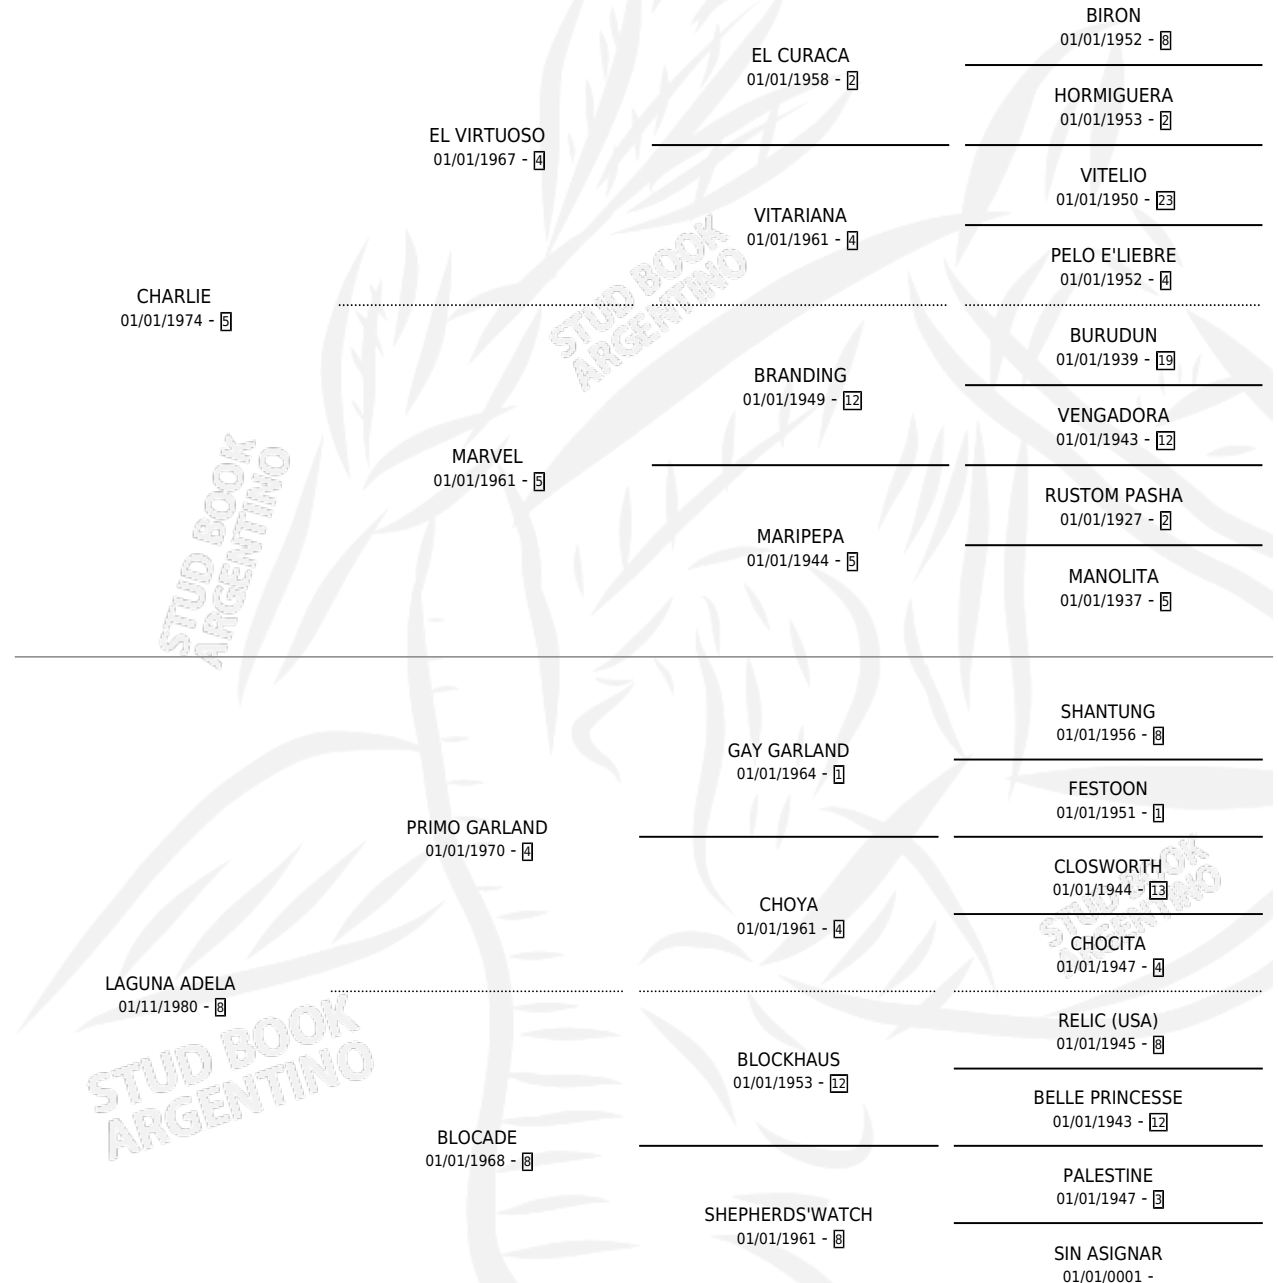

QUE SOLEDAD

por CHARLIE y LAGUNA ADELA por PRIMO GARLAND

Argentina · Hembra · Zaino Colorado · SP · 17/11/1989
Familia 8-f · Volumen 33

ESTADO

TIPIFICACIÓN SANGUÍNEA	✓
TIPIFICACIÓN POR ADN	X
PASAPORTE	X
IDENTIFICACIÓN POR MICROCHIP	X
REPRODUCTOR	✓

Lugar de nacimiento: Quehue

Criador: Sin dato

~

HIJOS

	MACHOS	HEMBRAS
1 NACIERON	1	0
SIN ACTUACIONES		

PEDIGREE

S

mientos 1 / Efectividad 20.00%

PADRILLO	PRODUCTO	CRIADOR	1ER SERVICIO	ÚLTIMO SERVICIO
REMARK	Ø		27/12/2002	29/12/2002
QUE SOLEDAD	Ø		29/11/2001	01/12/2001
Datos oficiales del Stud Book Argentino	Ø		18/12/2000	20/12/2000
Documento generado el 04/05/2026	Ø			
REMARK	QUE MILENIO (M A, 25/11/1998)	SIN DATO	01/12/1997	02/12/1997
studbook.org.ar	Ø		24/10/1996	26/10/1996
REMARK	Ø			