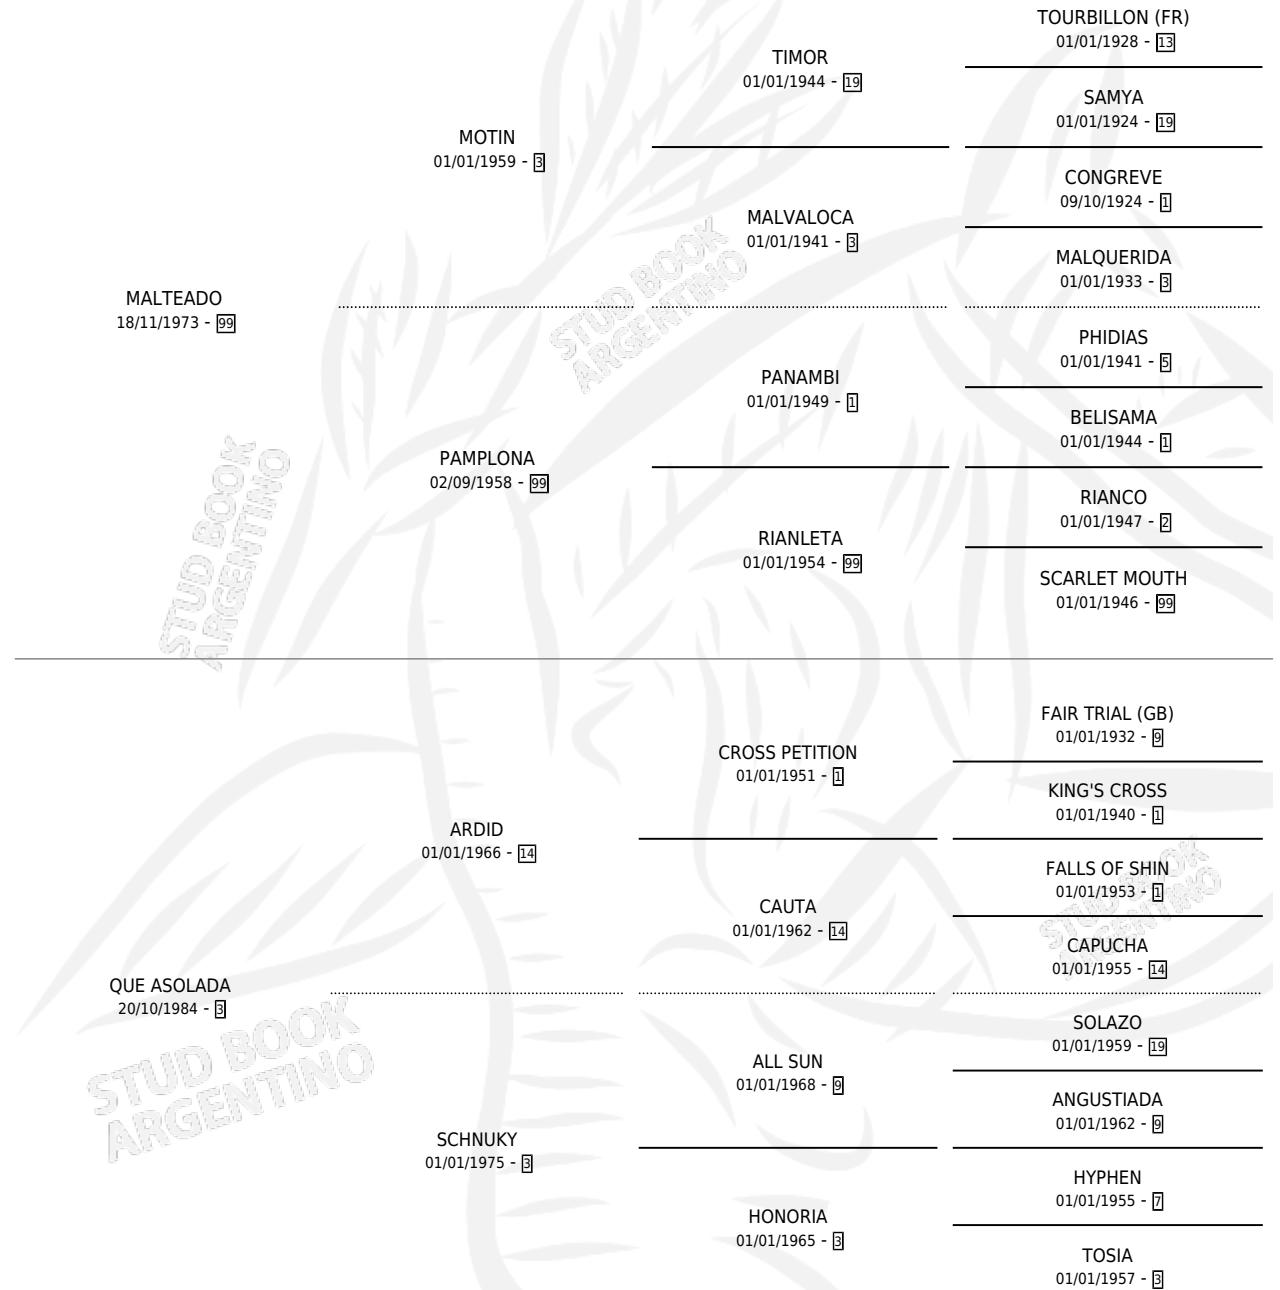

# QUE DESOLACION

por MALTEADO y QUE ASOLADA por ARDID

Argentina · Hembra · Tordillo · SP · 18/11/1989  
Familia 3-m · Volumen 33

## ESTADO

TIPIFICACIÓN SANGUÍNEA	X
TIPIFICACIÓN POR ADN	X
PASAPORTE	X
IDENTIFICACIÓN POR MICROCHIP	X
REPRODUCTOR	X

**Lugar de nacimiento:** Quehue

**Criador:** Sin dato

## PEDIGREE