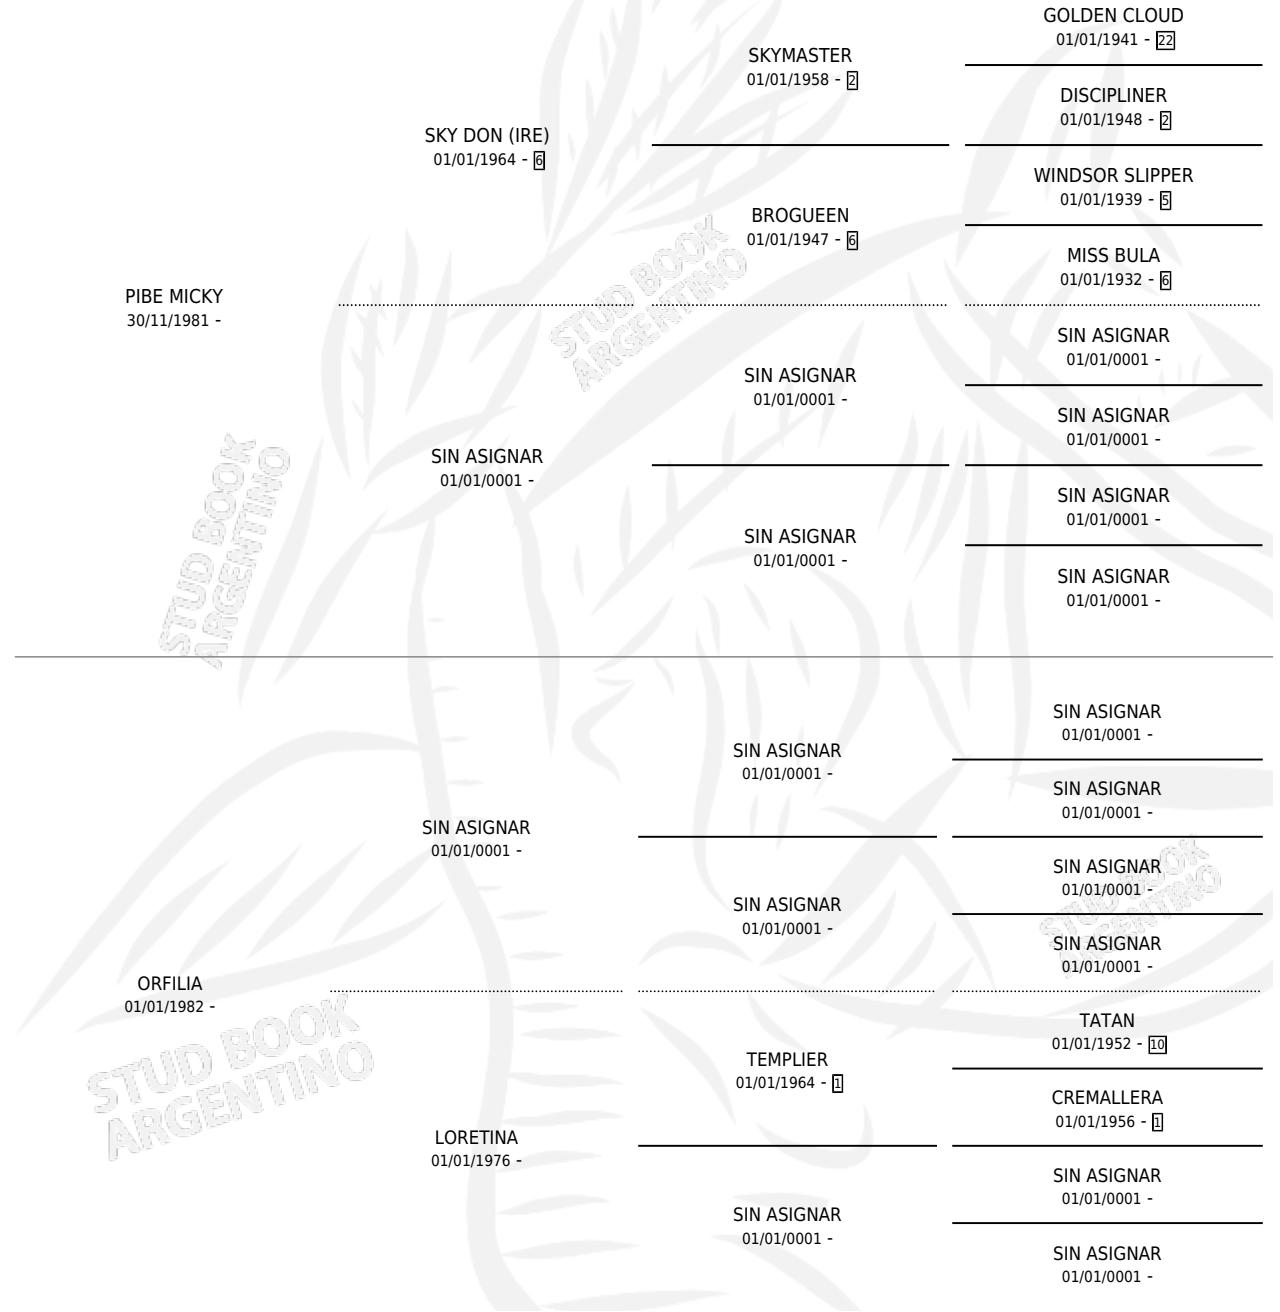

PIBE ORFILIO

por **PIBE MICKY** y **ORFILIA** por **SIN ASIGNAR**

Argentina · Macho · Zaino · SP · 02/10/1988
Familia · Volumen 33

ESTADO

TIPIFICACIÓN SANGUÍNEA	X
TIPIFICACIÓN POR ADN	X
PASAPORTE	X
IDENTIFICACIÓN POR MICROCHIP	X
REPRODUCTOR	X

Lugar de nacimiento: Loo-mapu

Criador: Sin dato

PEDIGREE

PIBE ORFILIO

Datos oficiales del Stud Book Argentino

Documento generado el 14/05/2026

studbook.org.ar