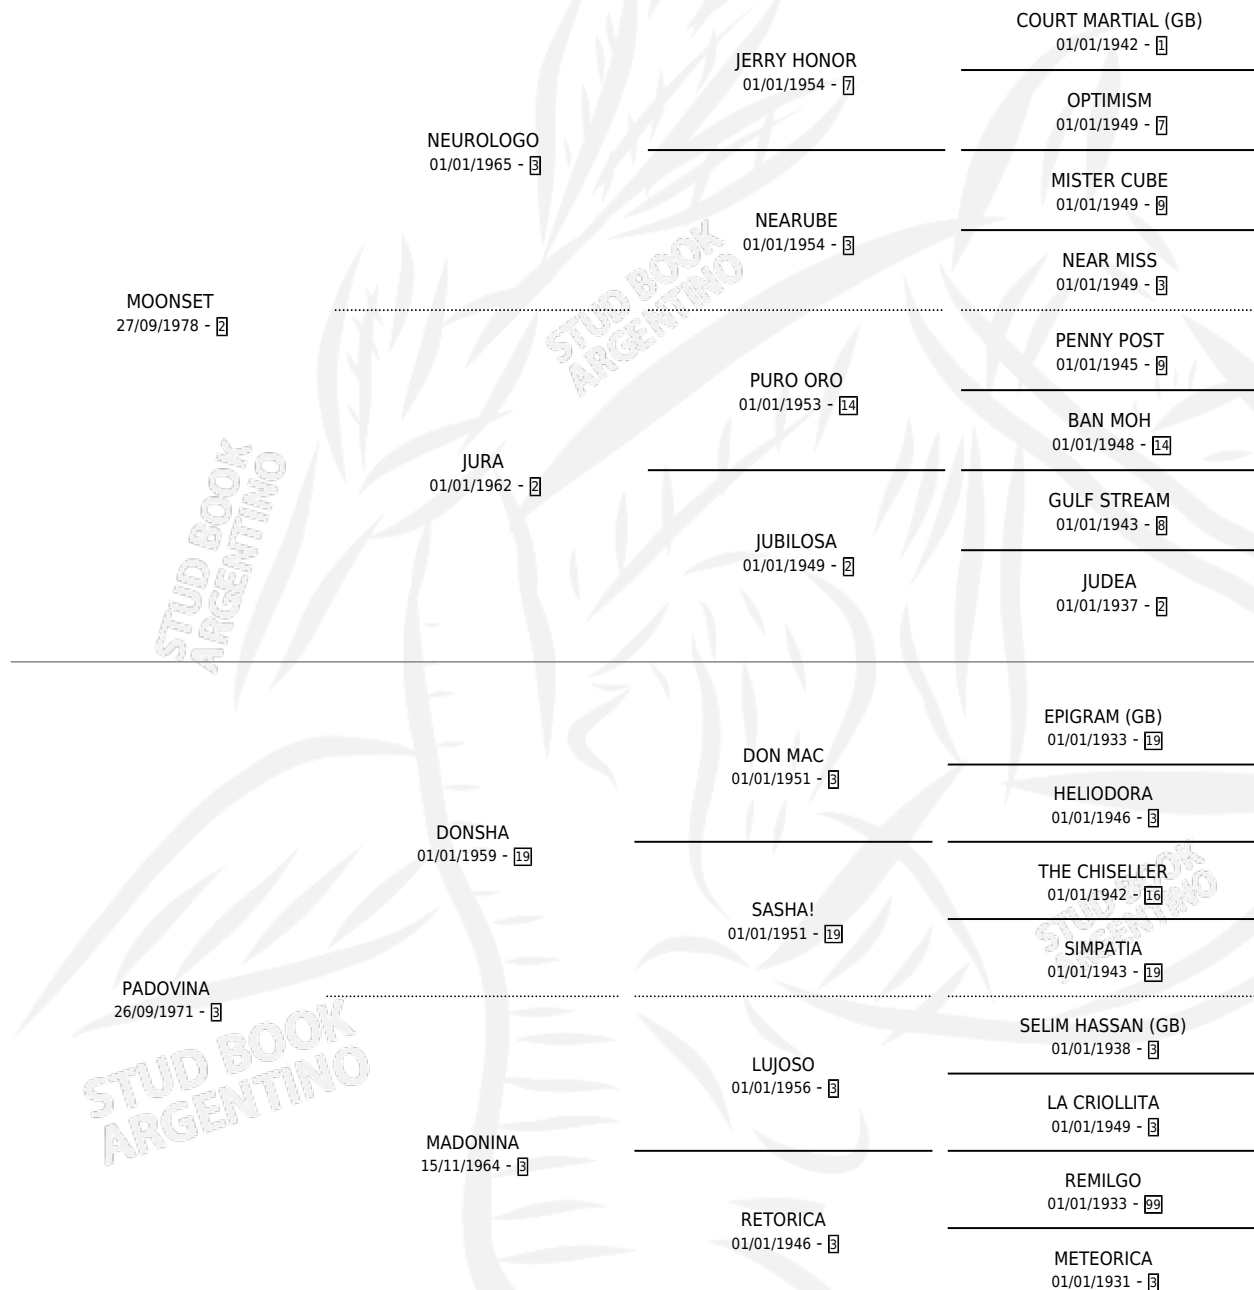

ROQUE MOON

por MOONSET y PADOVINA por DONSHA

Argentina · Macho · Alazan · SP · 11/10/1989
Familia 3 · Volumen 33

ESTADO

TIPIFICACIÓN SANGUÍNEA	X
TIPIFICACIÓN POR ADN	X
PASAPORTE	X
IDENTIFICACIÓN POR MICROCHIP	X
REPRODUCTOR	X

Lugar de nacimiento: Crataegus

Criador: Sin dato

PEDIGREE

ROQUE MOON

Datos oficiales del Stud Book Argentino

Documento generado el 04/05/2026

studbook.org.ar