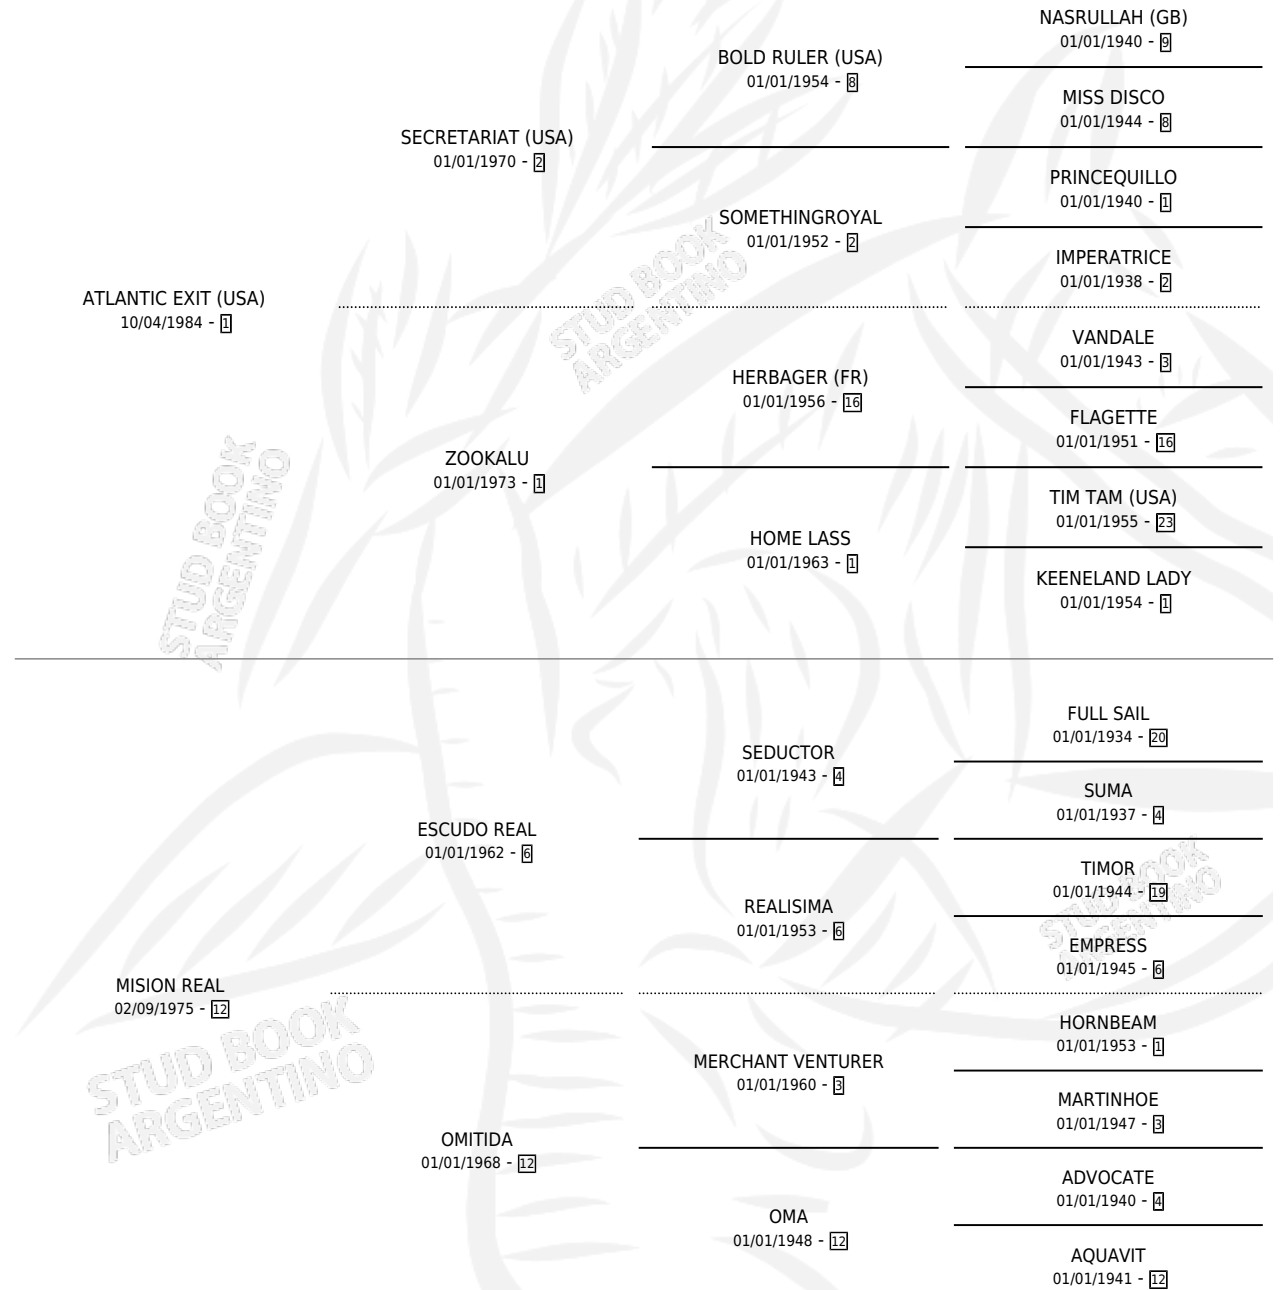

MISS ATLANTIC

por ATLANTIC EXIT (USA) y MISION REAL por ESCUDO REAL

Argentina · Hembra · Zaino · SP · 31/10/1989
Familia 12-d · Volumen 33

ESTADO

TIPIFICACIÓN SANGUÍNEA	X
TIPIFICACIÓN POR ADN	X
PASAPORTE	X
IDENTIFICACIÓN POR MICROCHIP	X
REPRODUCTOR	X

Lugar de nacimiento: Vadarkblar

Criador: Sin dato

PEDIGREE

MISS ATLANTIC

Datos oficiales del Stud Book Argentino

Documento generado el 14/05/2026

studbook.org.ar