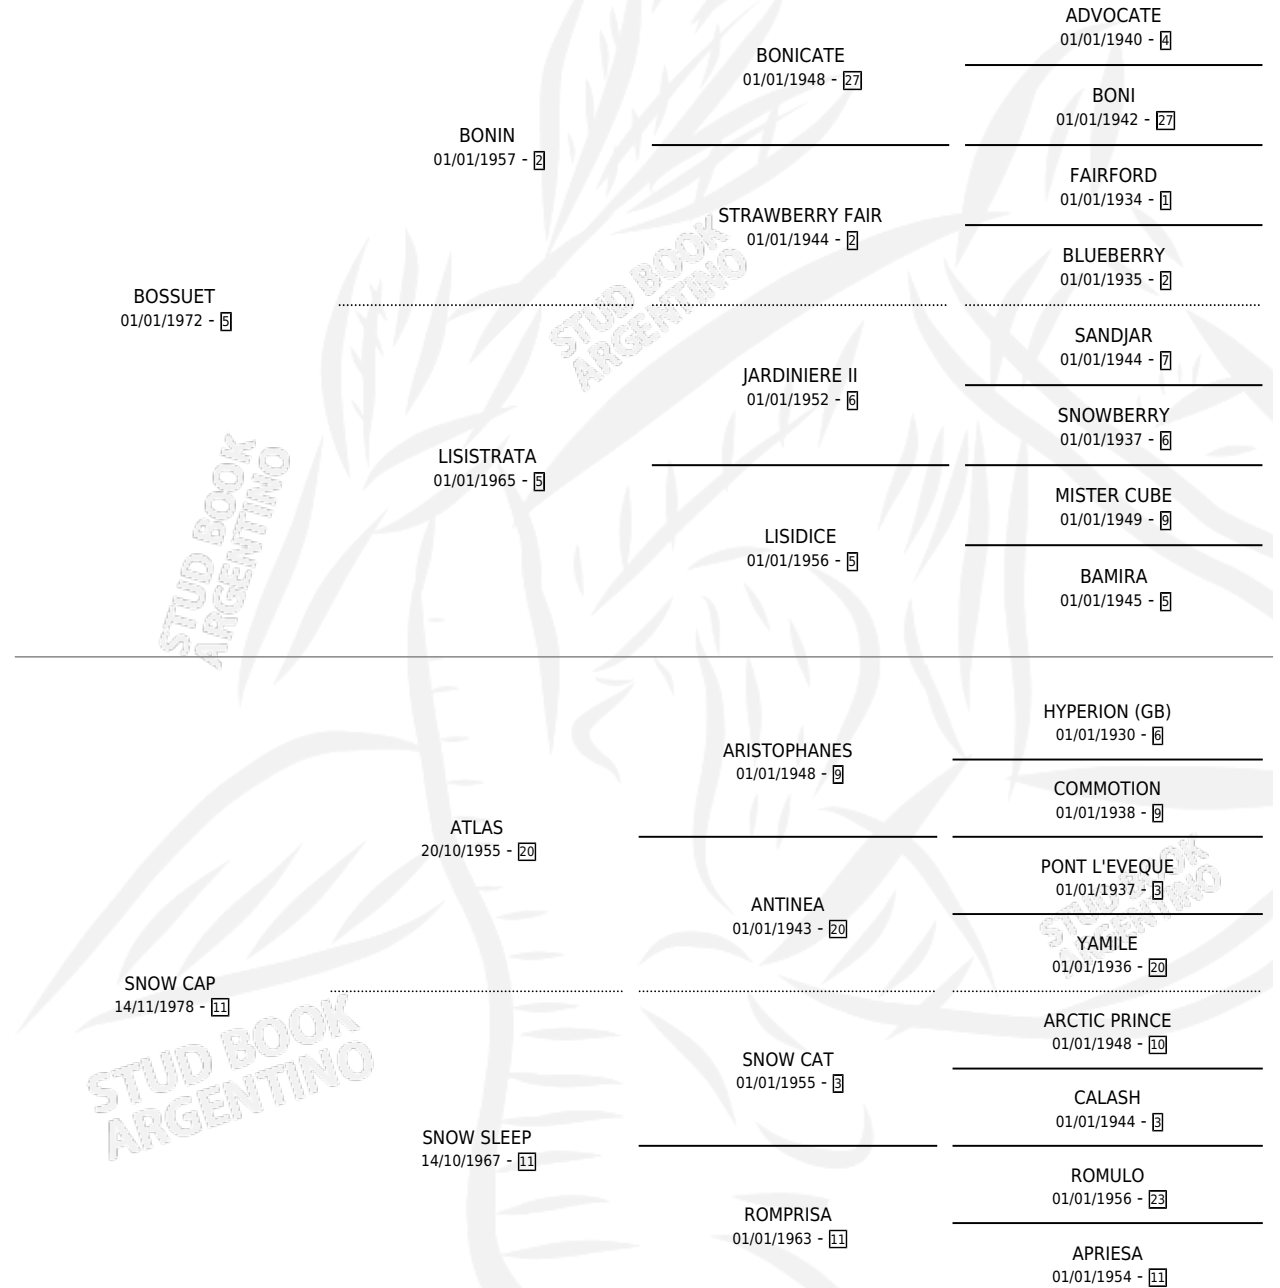

CHAPAL CAPO

por BOSSUET y SNOW CAP por ATLAS

Argentina · Macho · Alazan · SP · 21/11/1989
Familia 11-c · Volumen 33

ESTADO

TIPIFICACIÓN SANGUÍNEA	X
TIPIFICACIÓN POR ADN	X
PASAPORTE	X
IDENTIFICACIÓN POR MICROCHIP	X
REPRODUCTOR	X

Lugar de nacimiento: Ancalu

Criador: Sin dato

PEDIGREE

CHAPAL CAPO

Datos oficiales del Stud Book Argentino

Documento generado el 04/05/2026

studbook.org.ar