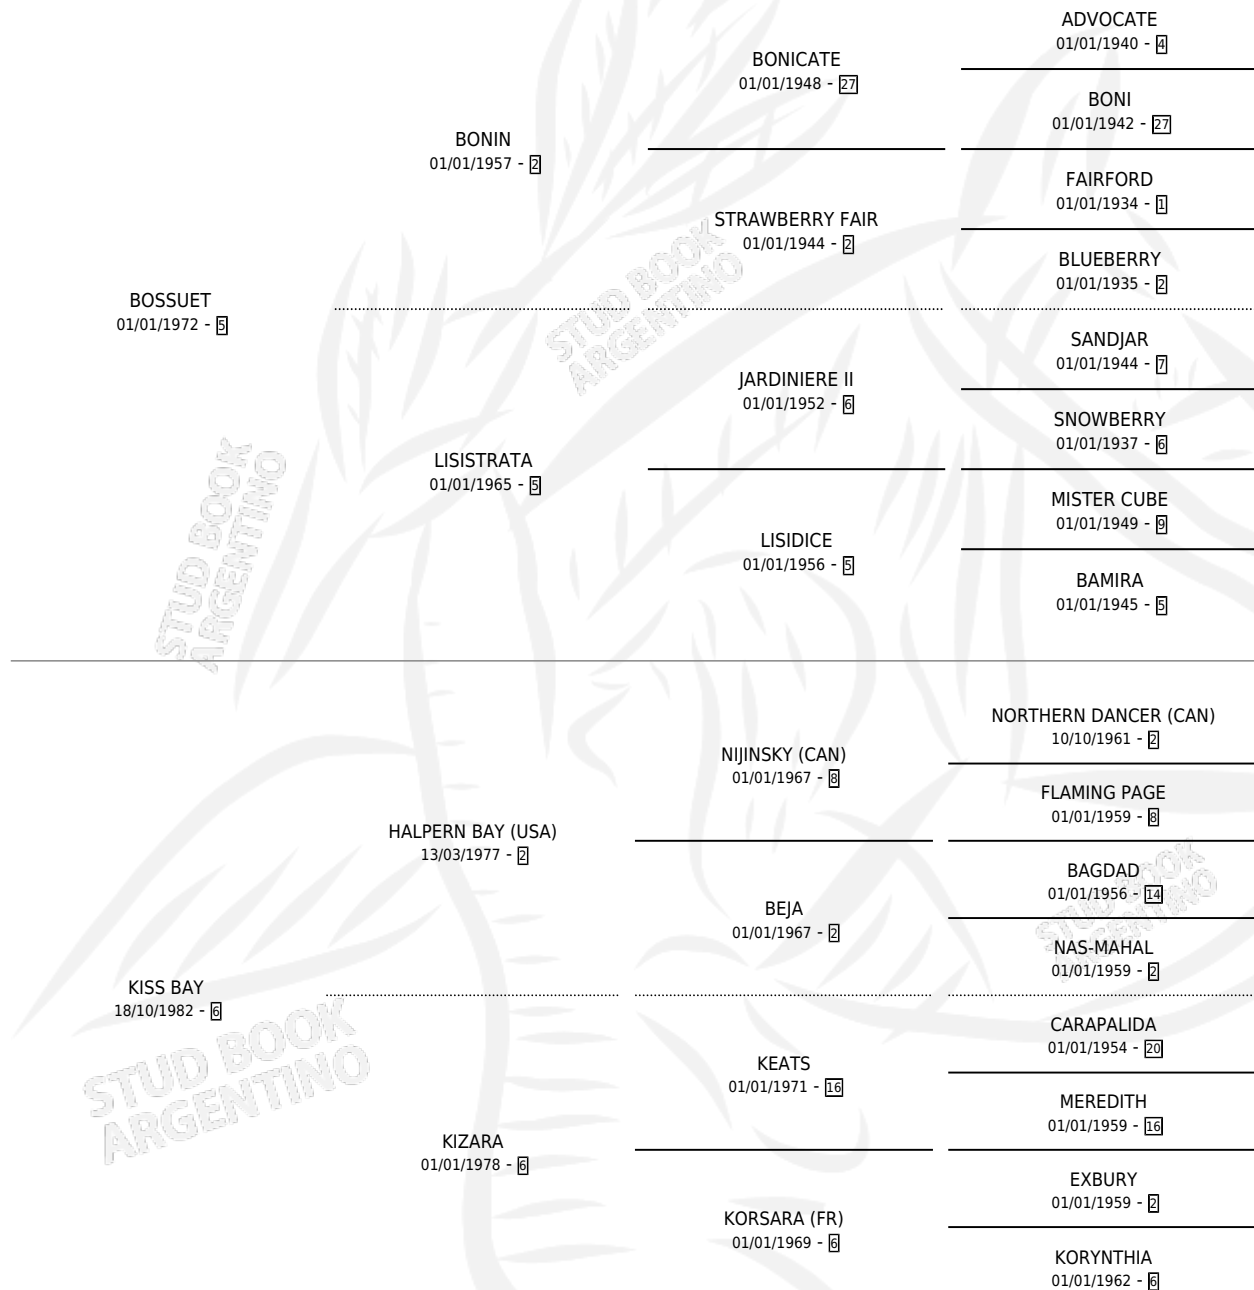

LEOFU ESPERADA

por **BOSSUET** y **KISS BAY** por **HALPERN BAY (USA)**

Argentina · Hembra · Zaino · SP · 27/11/1989
Familia 6-d · Volumen 33

ESTADO

TIPIFICACIÓN SANGUÍNEA	X
TIPIFICACIÓN POR ADN	X
PASAPORTE	X
IDENTIFICACIÓN POR MICROCHIP	X
REPRODUCTOR	X

Lugar de nacimiento: Ancalu

Criador: Sin dato

PEDIGREE