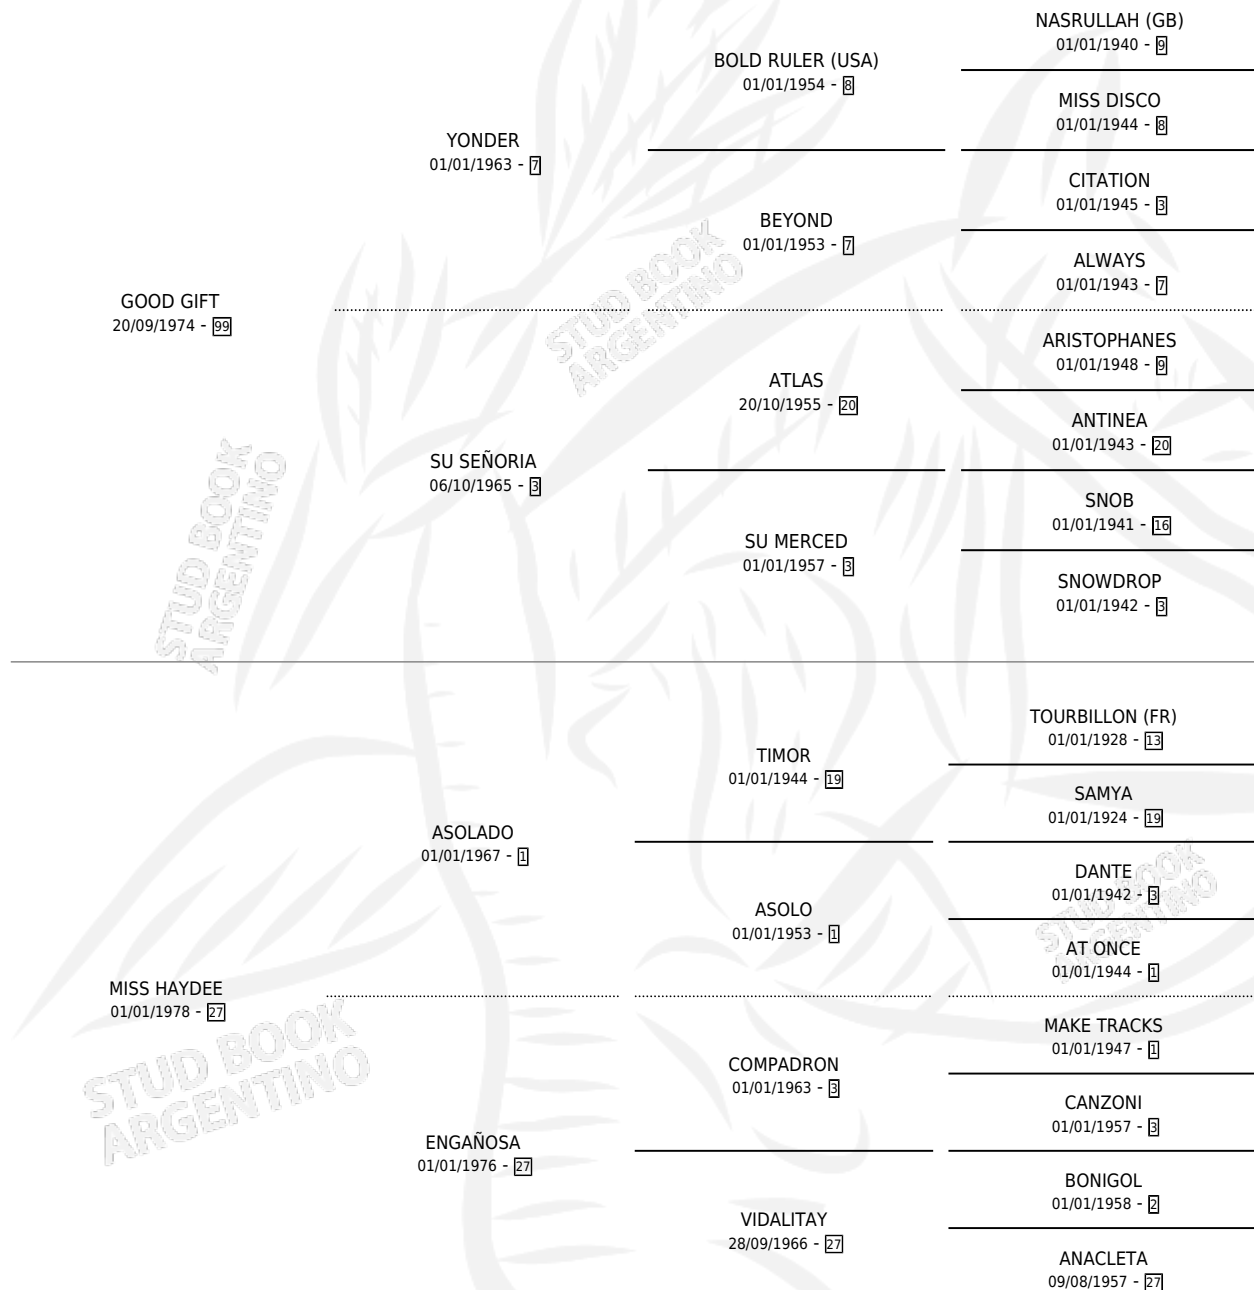

BRUJERO GIFT

por GOOD GIFT y MISS HAYDEE por ASOLADO

Argentina · Macho · Alazan · SP · 29/11/1989
Familia 27 · Volumen 33

ESTADO

TIPIFICACIÓN SANGUÍNEA	X
TIPIFICACIÓN POR ADN	X
PASAPORTE	X
IDENTIFICACIÓN POR MICROCHIP	X
REPRODUCTOR	X

Lugar de nacimiento: Don Jacobo

Criador: Sin dato

PEDIGREE

BRUJERO GIFT

Datos oficiales del Stud Book Argentino

Documento generado el 11/05/2026

studbook.org.ar