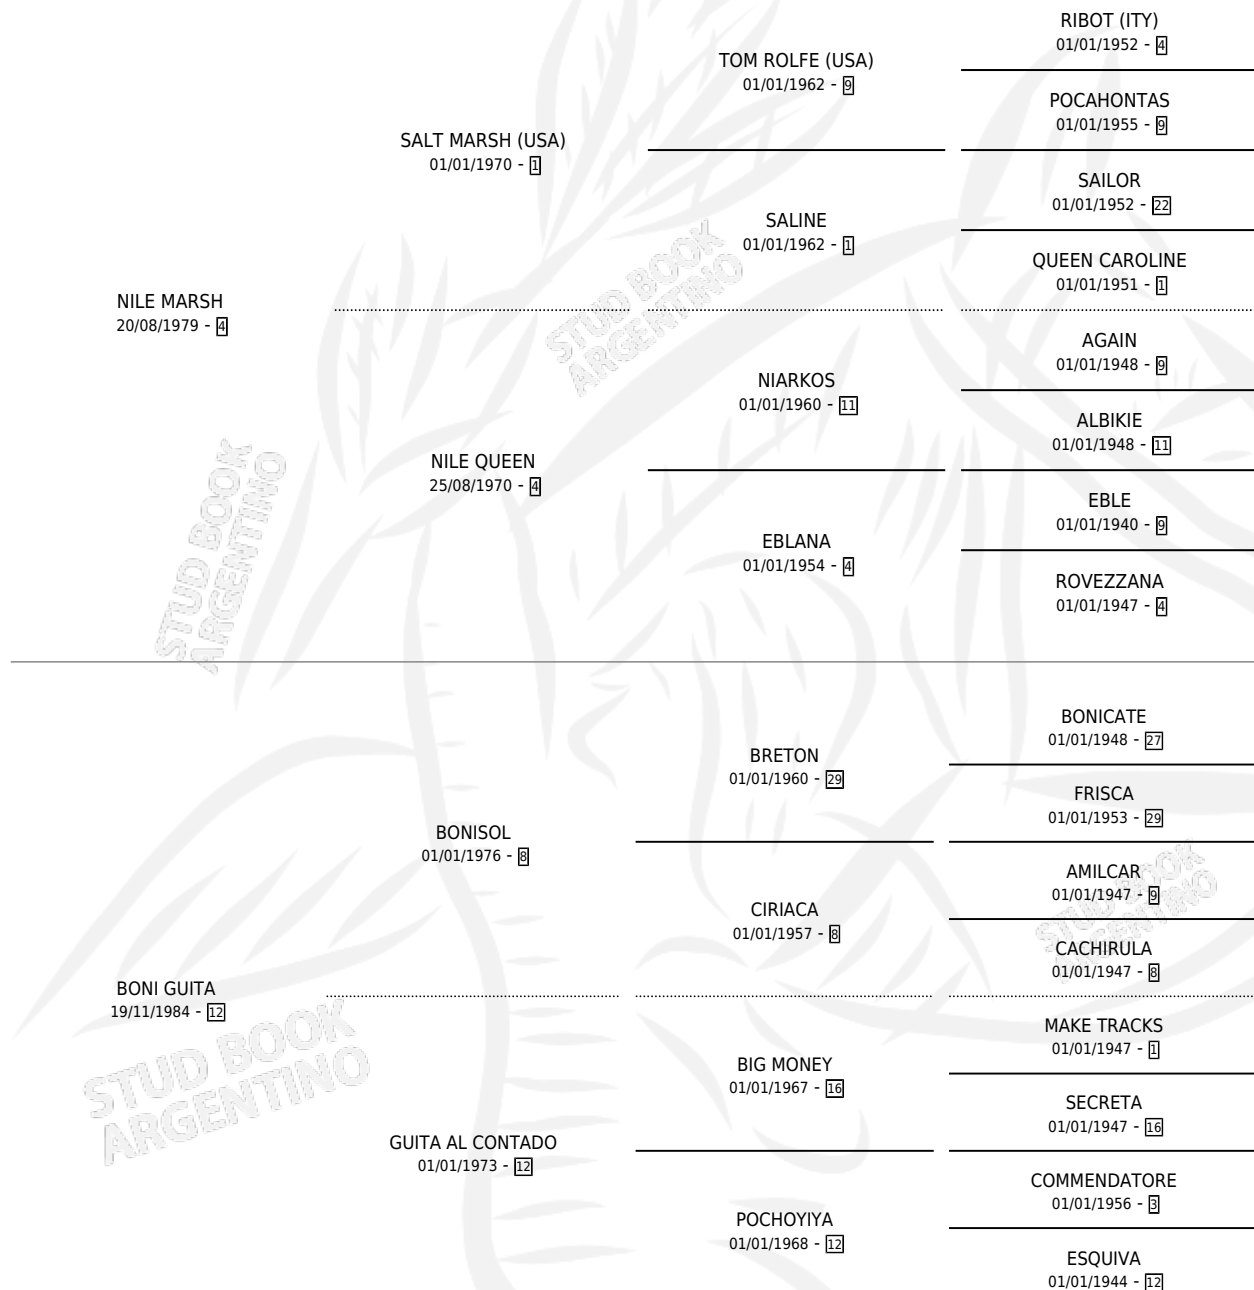

QUINTU GUITARRA

por NILE MARSH y BONI GUITA por BONISOL

Argentina · Hembra · Zaino · SP · 28/09/1989
Familia 12 · Volumen 33

ESTADO

TIPIFICACIÓN SANGUÍNEA	✓
TIPIFICACIÓN POR ADN	X
PASAPORTE	X
IDENTIFICACIÓN POR MICROCHIP	X
REPRODUCTOR	✓

Lugar de nacimiento: Quintu Panal

Criador: Sin dato

PEDIGREE

S

mientos 0 / Efectividad 0.00%

PADRILLO	PRODUCTO	CRIDADOR	1ER SERVICIO	ÚLTIMO SERVICIO
QUINTU VALIOSO	∅		18/08/1993	17/11/1993
QUINTU GUITARRA	∅		24/08/1992	26/08/1992