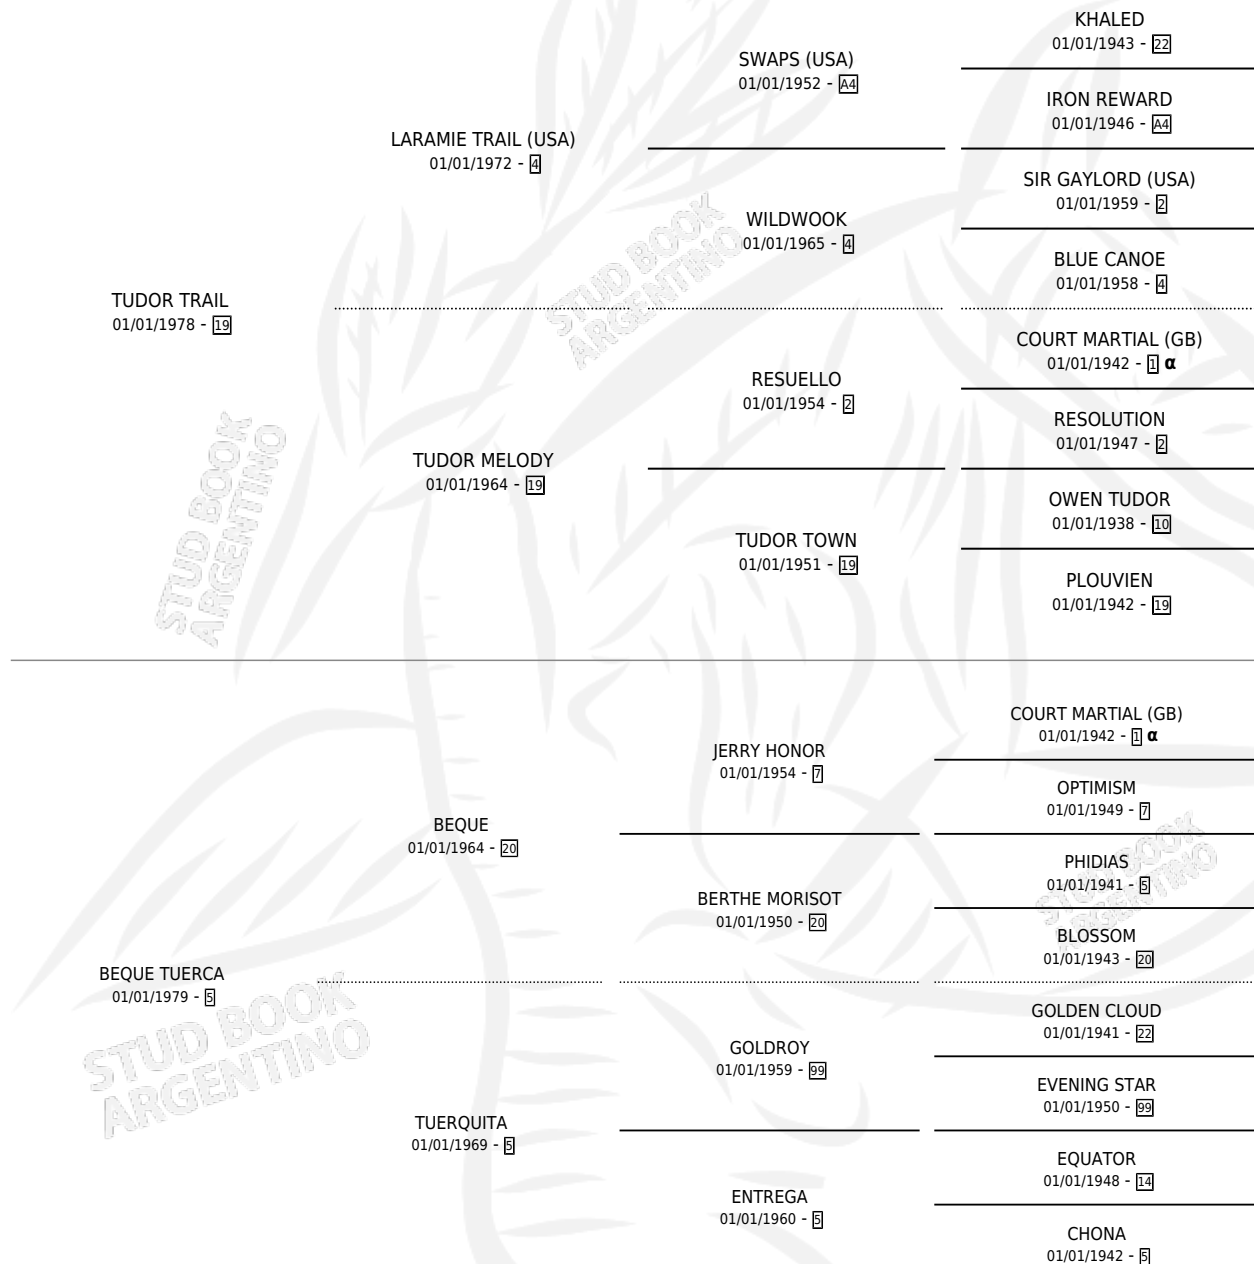

TUERCA TRAIL

por TUDOR TRAIL y BEQUE TUERCA por BEQUE

Argentina · Hembra · Zaino · SP · 29/11/1989
Familia 5-e · Volumen 33

ESTADO

TIPIFICACIÓN SANGUÍNEA	✓
TIPIFICACIÓN POR ADN	X
PASAPORTE	X
IDENTIFICACIÓN POR MICROCHIP	X
REPRODUCTOR	✓

Lugar de nacimiento: La Fortuna

Criador: Sin dato

~

HIJOS

	MACHOS	HEMBRAS
3 NACIERON	3	0

SIN ACTUACIONES

PEDIGREE

INBREEDING : α

S

mientos 3 / Efectividad 75.00%

PADRILLO	PRODUCTO	CRIADOR	1ER SERVICIO	ÚLTIMO SERVICIO
CHESTNUT RESEGURO	VAMOS NEGRO (M ZN, 20/10/1998)	SIN DATO	30/10/1997	01/11/1997
TUERCA TRAIL RESEGURO	NE DEQUE (M Z, 10/09/1997)	SIN DATO	26/09/1996	26/09/1996
Datos oficiales del Stud Book Argentino RESEGURO			15/09/1995	19/09/1995
RESEGURO studbook.org.ar	RIGOLO PICHON (M Z, 06/09/1995)	SIN DATO	14/10/1994	18/10/1994

TUERCA TRAIL

Datos oficiales del Stud Book Argentino

Documento generado el 14/05/2026