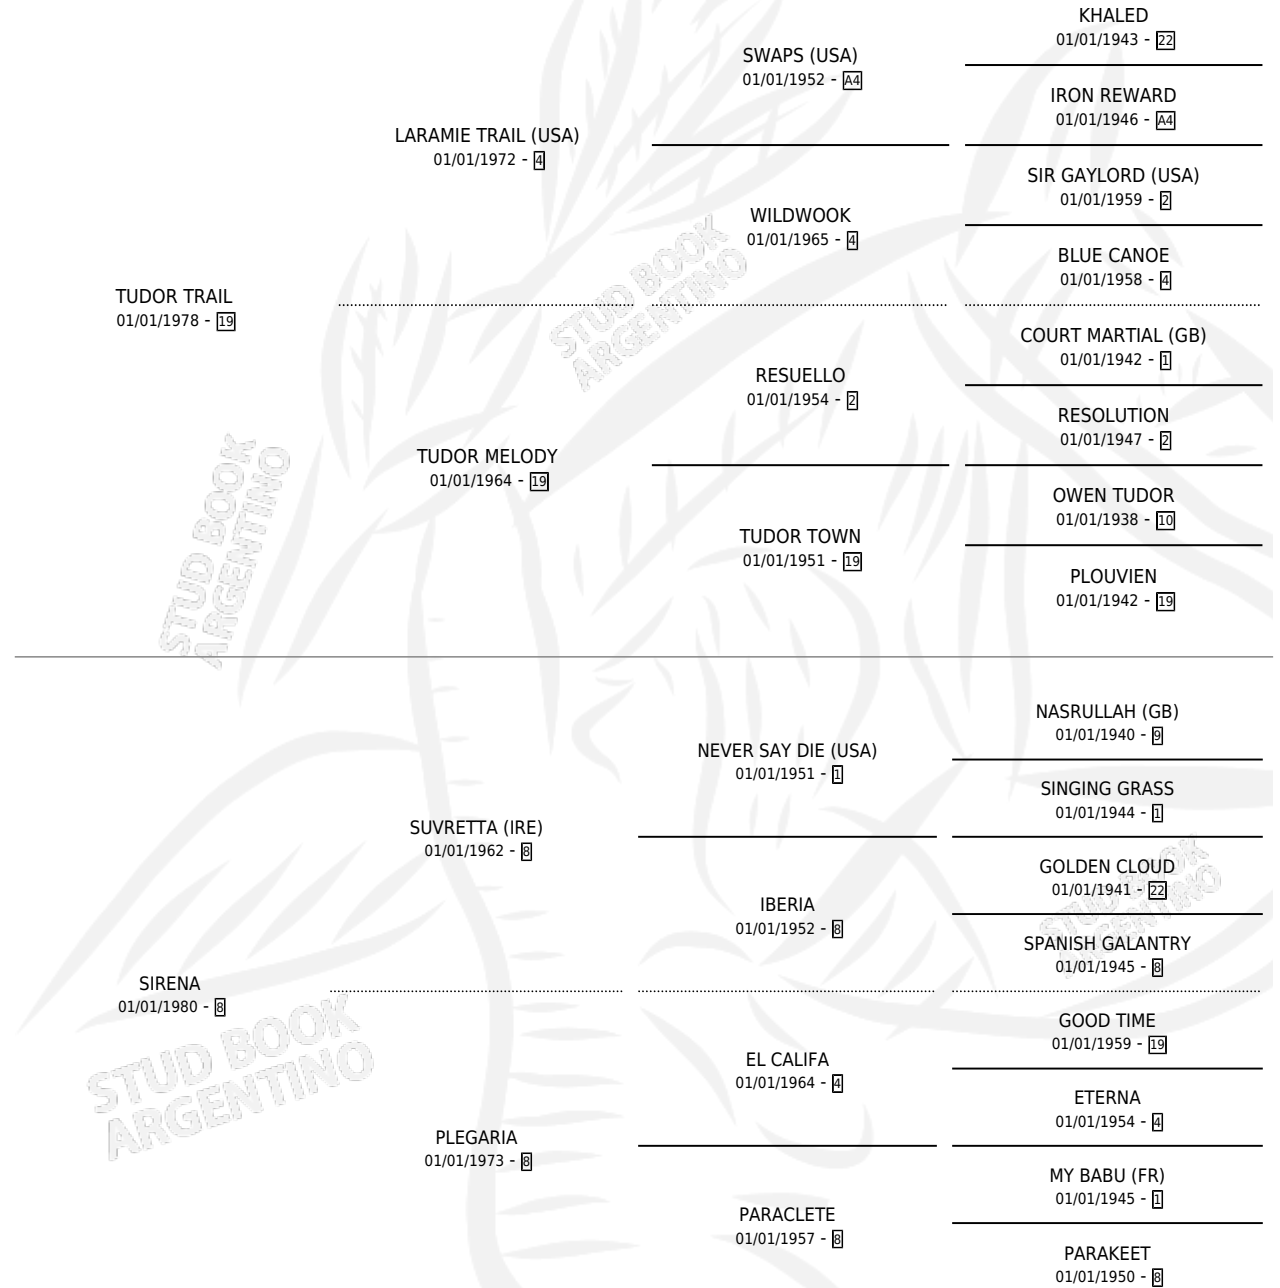

GRAN TRAIL

por TUDOR TRAIL y SIRENA por SUVRETTA (IRE)

Argentina · Macho · Zaino · SP · 17/11/1989
Familia 8-k · Volumen 33

ESTADO

TIPIFICACIÓN SANGUÍNEA	X
TIPIFICACIÓN POR ADN	X
PASAPORTE	X
IDENTIFICACIÓN POR MICROCHIP	X
REPRODUCTOR	X

Lugar de nacimiento: La Fortuna

Criador: Sin dato

PEDIGREE

GRAN TRAIL

Datos oficiales del Stud Book Argentino

Documento generado el 09/05/2026

studbook.org.ar