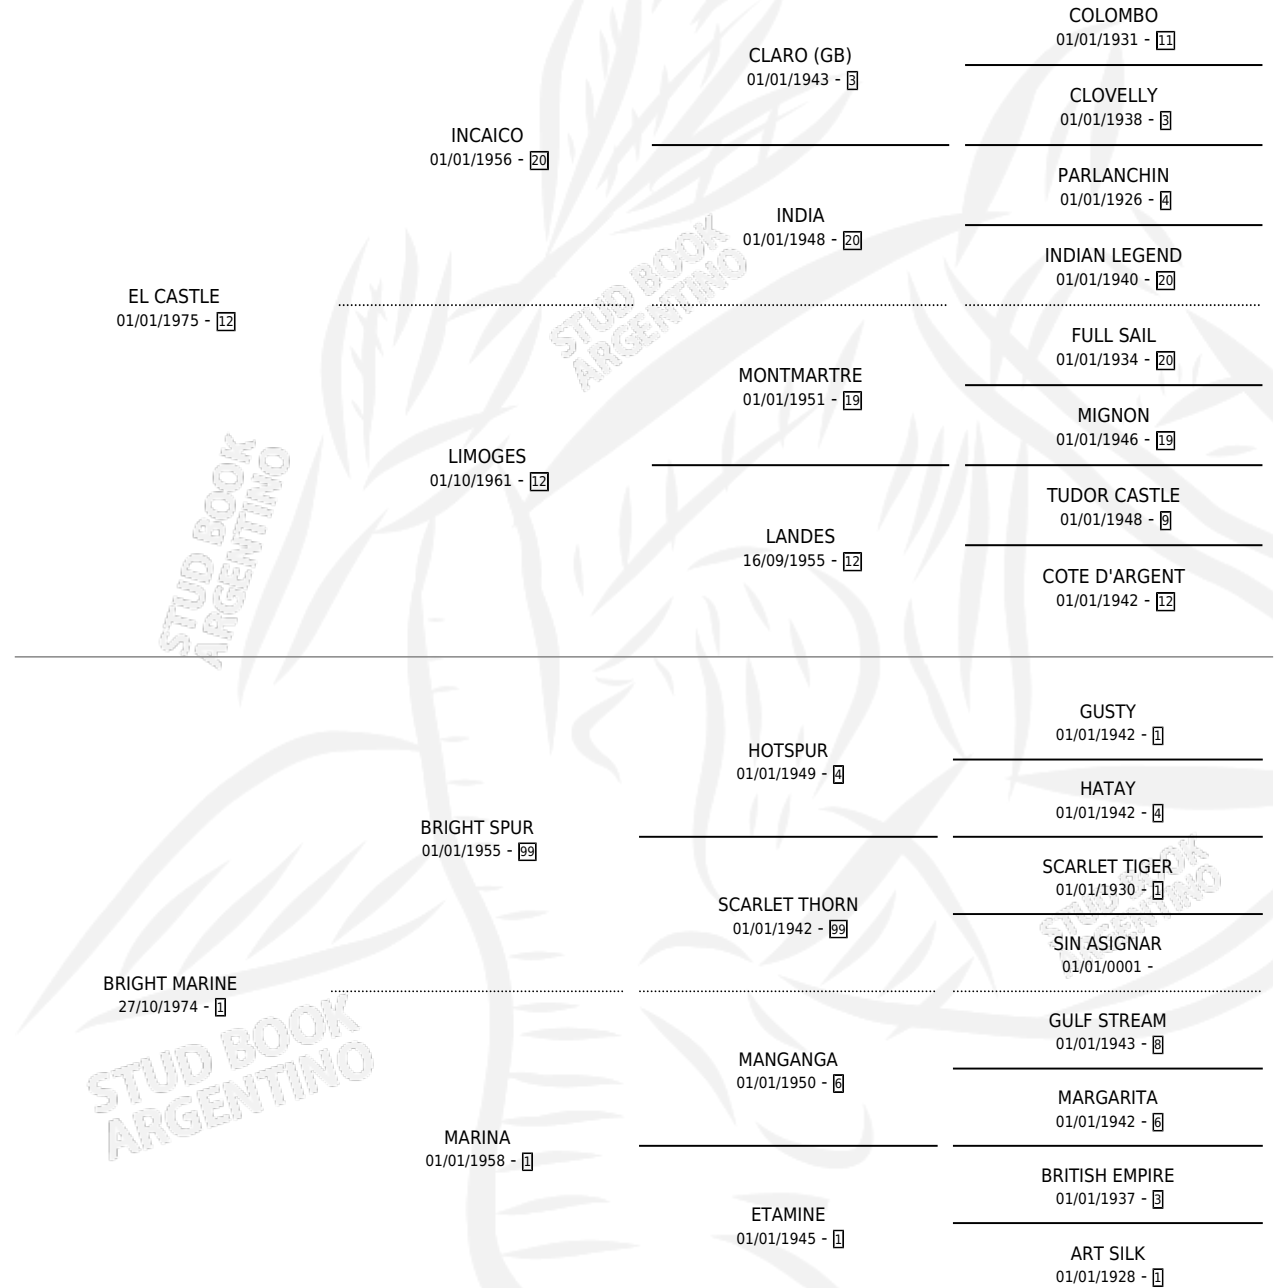

CARLOWITZ

por **EL CASTLE** y **BRIGHT MARINE** por **BRIGHT SPUR**

Argentina · Macho · Zaino Doradillo · SP · 22/10/1989
Familia 1-t · Volumen 33

ESTADO

TIPIFICACIÓN SANGUÍNEA	X
TIPIFICACIÓN POR ADN	X
PASAPORTE	X
IDENTIFICACIÓN POR MICROCHIP	X
REPRODUCTOR	X

Lugar de nacimiento: Don Ismael

Criador: Sin dato

PEDIGREE

CARLOWITZ

Datos oficiales del Stud Book Argentino

Documento generado el 10/05/2026

studbook.org.ar