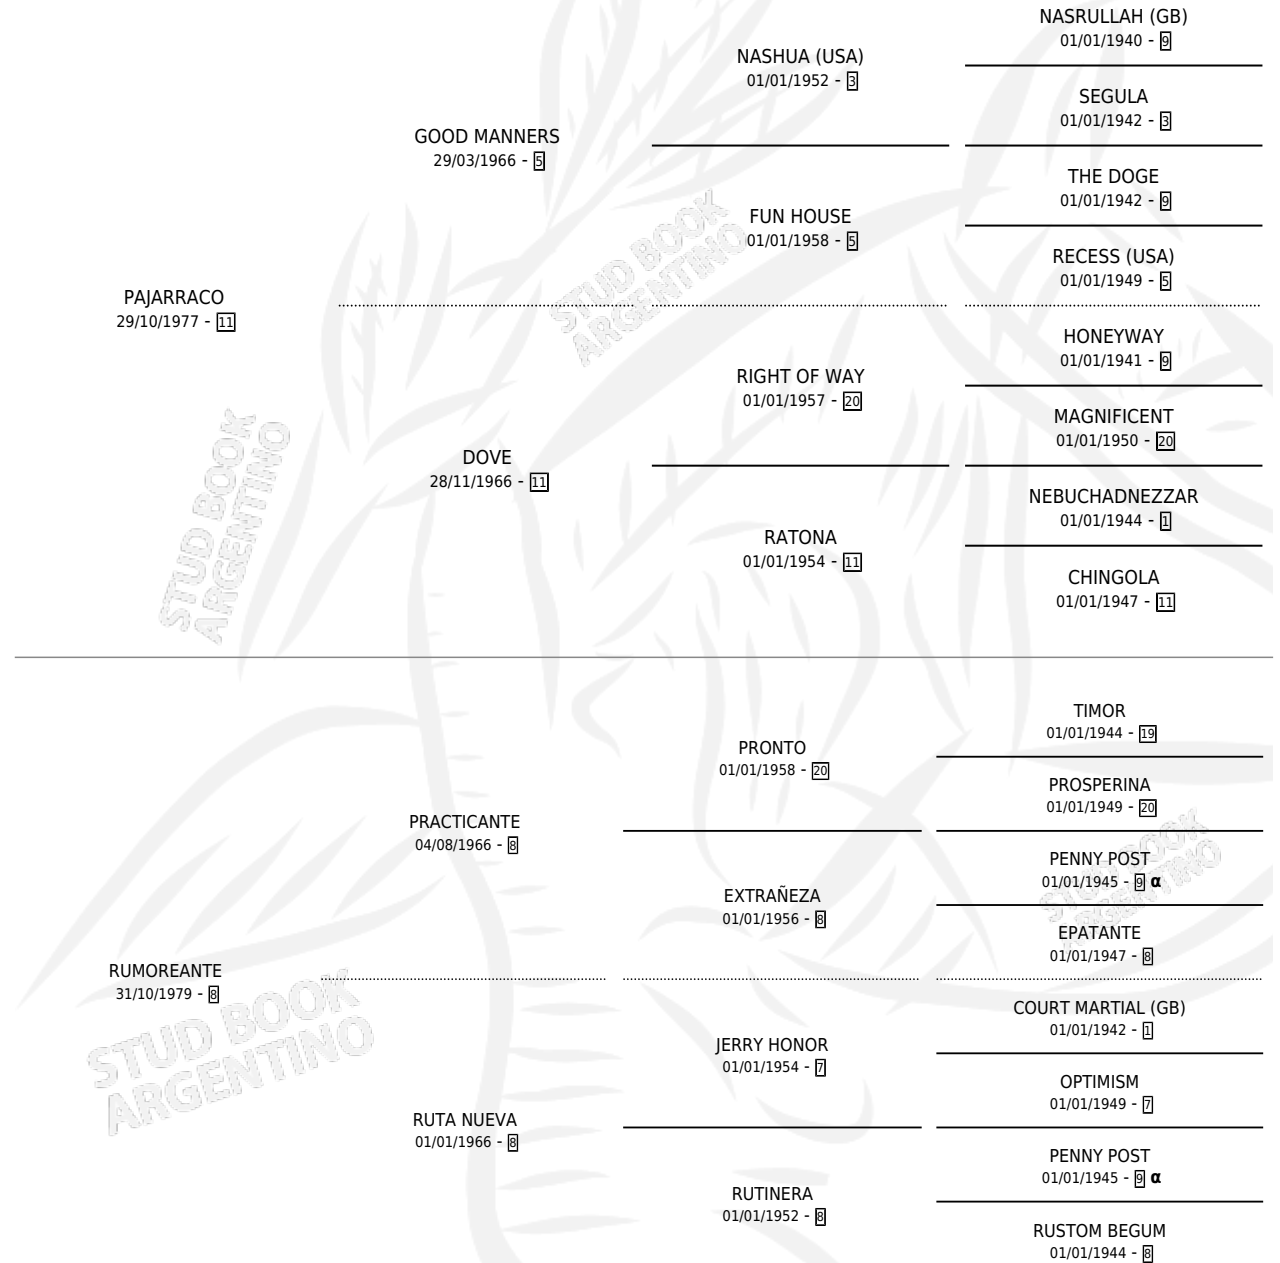

DESVENTAJA

por PAJARRACO y RUMOREANTE por PRACTICANTE

Argentina · Hembra · Alazan · SP · 20/11/1989
Familia 8-g · Volumen 33

ESTADO

TIPIFICACIÓN SANGUÍNEA	X
TIPIFICACIÓN POR ADN	X
PASAPORTE	X
IDENTIFICACIÓN POR MICROCHIP	X
REPRODUCTOR	X

Lugar de nacimiento: Santa Micaela

Criador: Sin dato

PEDIGREE

INBREEDING : α

DESVENTAJA

Datos oficiales del Stud Book Argentino

Documento generado el 25/04/2026

studbook.org.ar