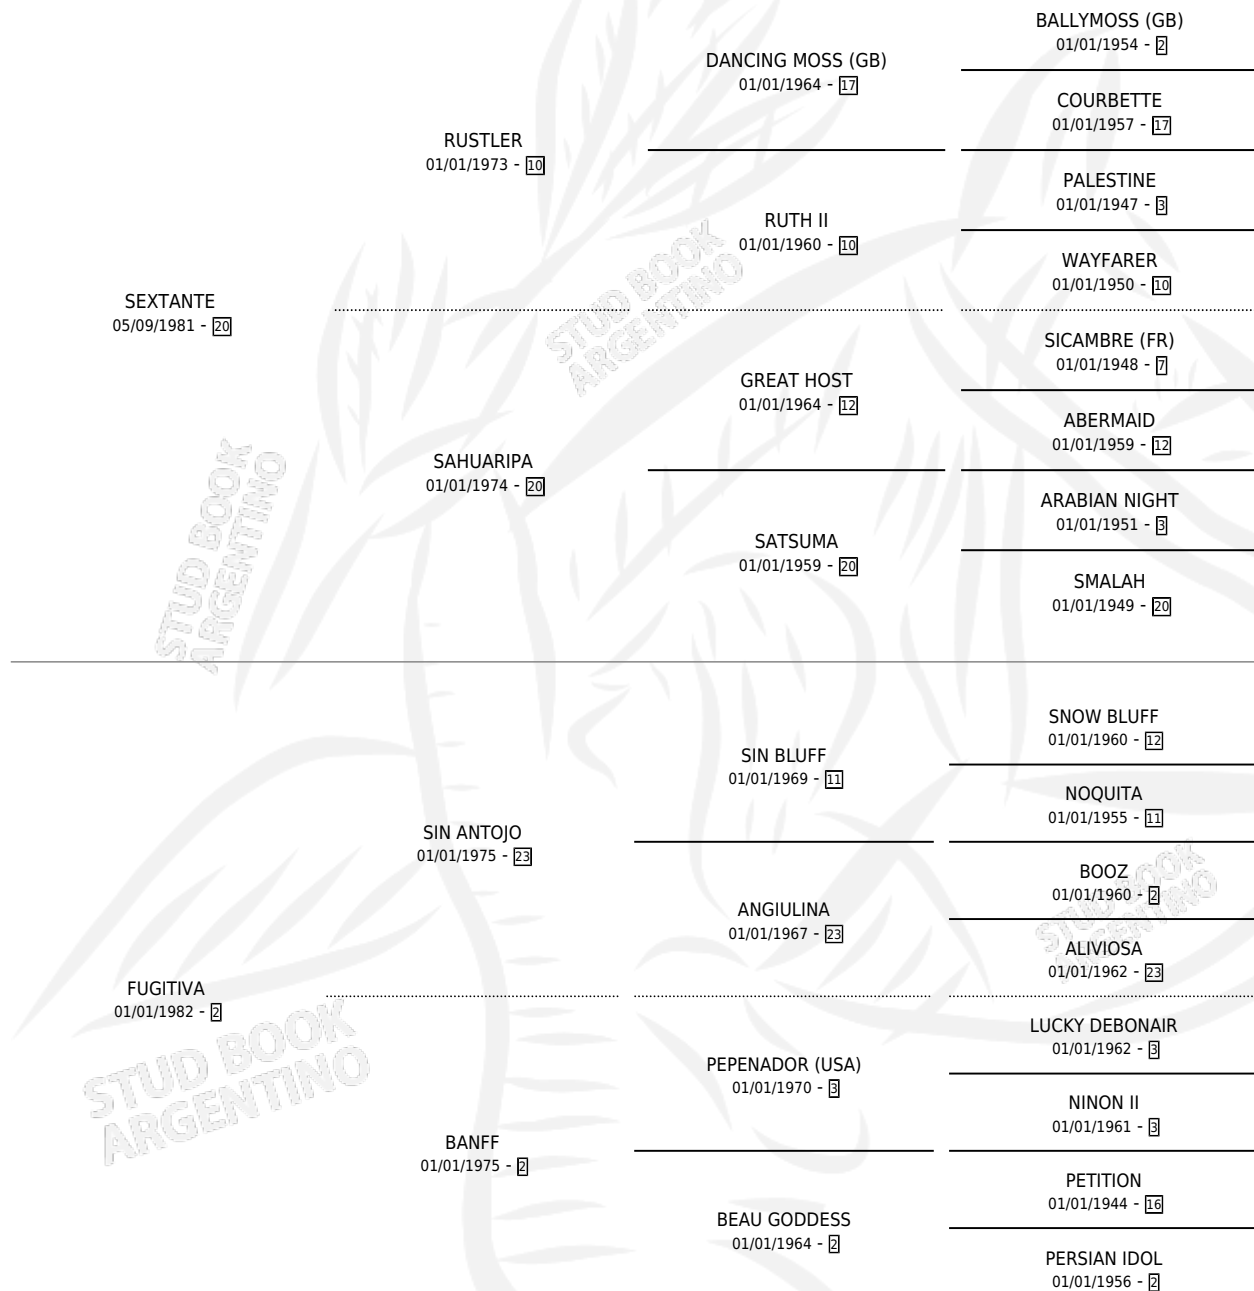

CHISPA SEX

por **SEXTANTE** y **FUGITIVA** por **SIN ANTOJO**

Argentina · Hembra · Alazan Tostado · SP · 30/10/1989
Familia 2 · Volumen 33

ESTADO

TIPIFICACIÓN SANGUÍNEA	X
TIPIFICACIÓN POR ADN	X
PASAPORTE	X
IDENTIFICACIÓN POR MICROCHIP	X
REPRODUCTOR	X

Lugar de nacimiento: Don Humberto

Criador: Sin dato

PEDIGREE

CHISPA SEX

Datos oficiales del Stud Book Argentino

Documento generado el 11/06/2026

studbook.org.ar