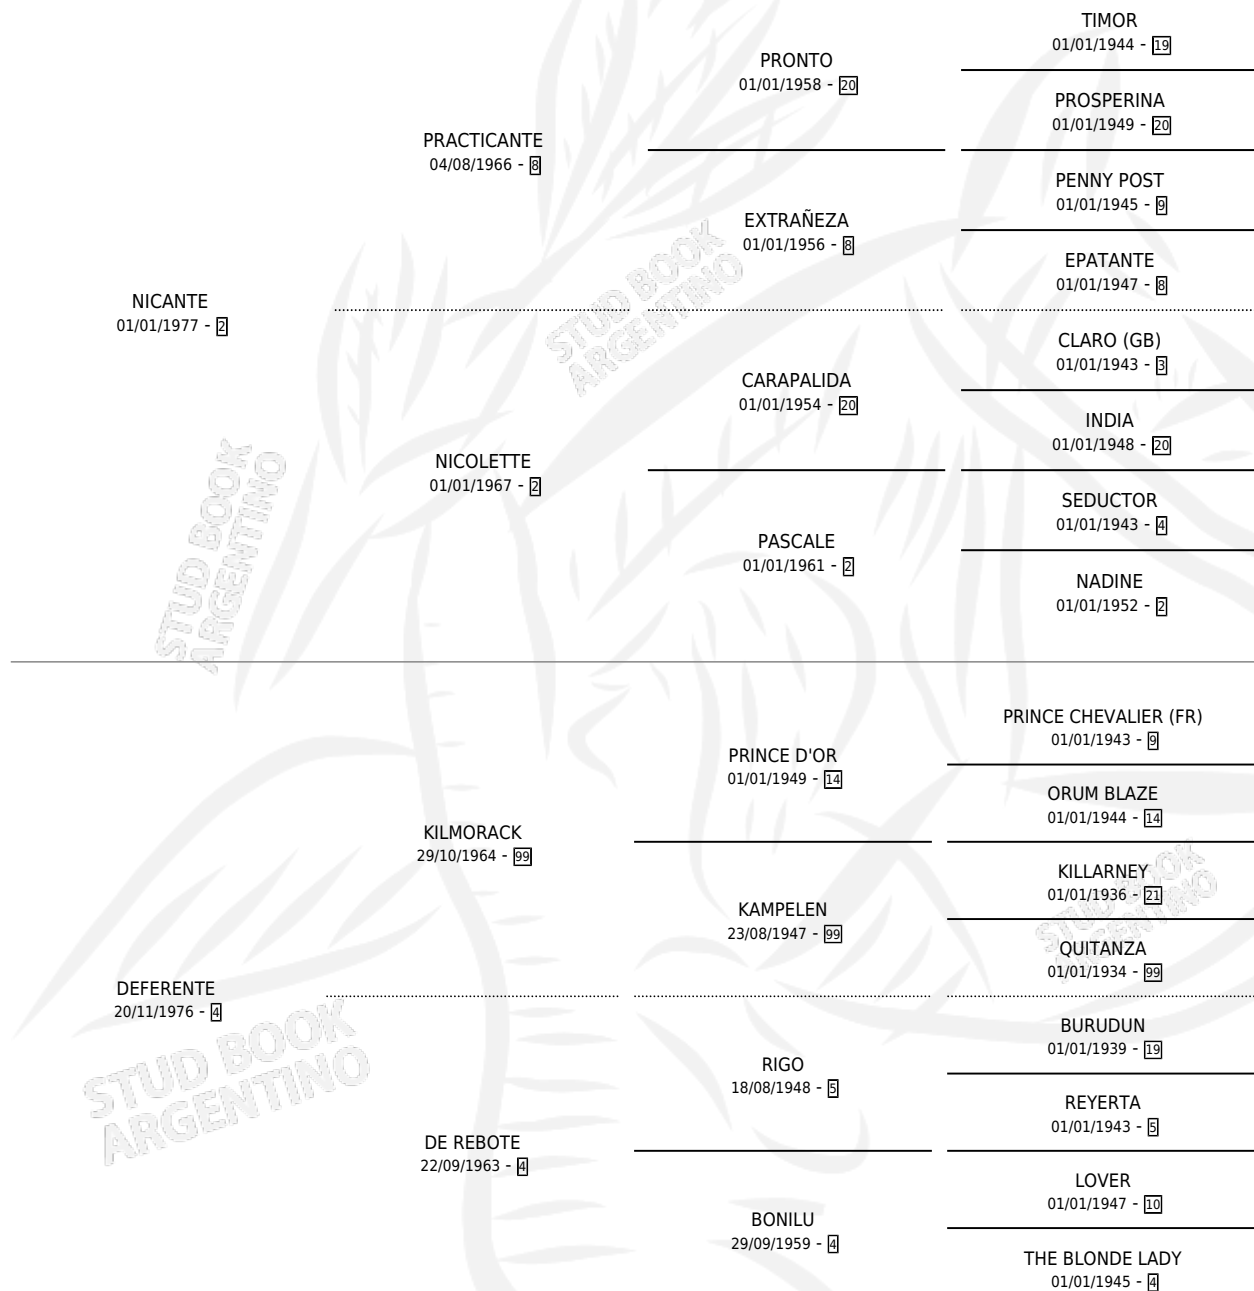

NI PARES

por **NICANTE** y **DEFERENTE** por **KILMORACK**

Argentina · Hembra · Alazan Tostado · SP · 10/12/1989
Familia 4-k · Volumen 33

ESTADO

TIPIFICACIÓN SANGUÍNEA	X
TIPIFICACIÓN POR ADN	X
PASAPORTE	X
IDENTIFICACIÓN POR MICROCHIP	X
REPRODUCTOR	✓

Lugar de nacimiento: Campo particular

Criador: Sin dato

PEDIGREE