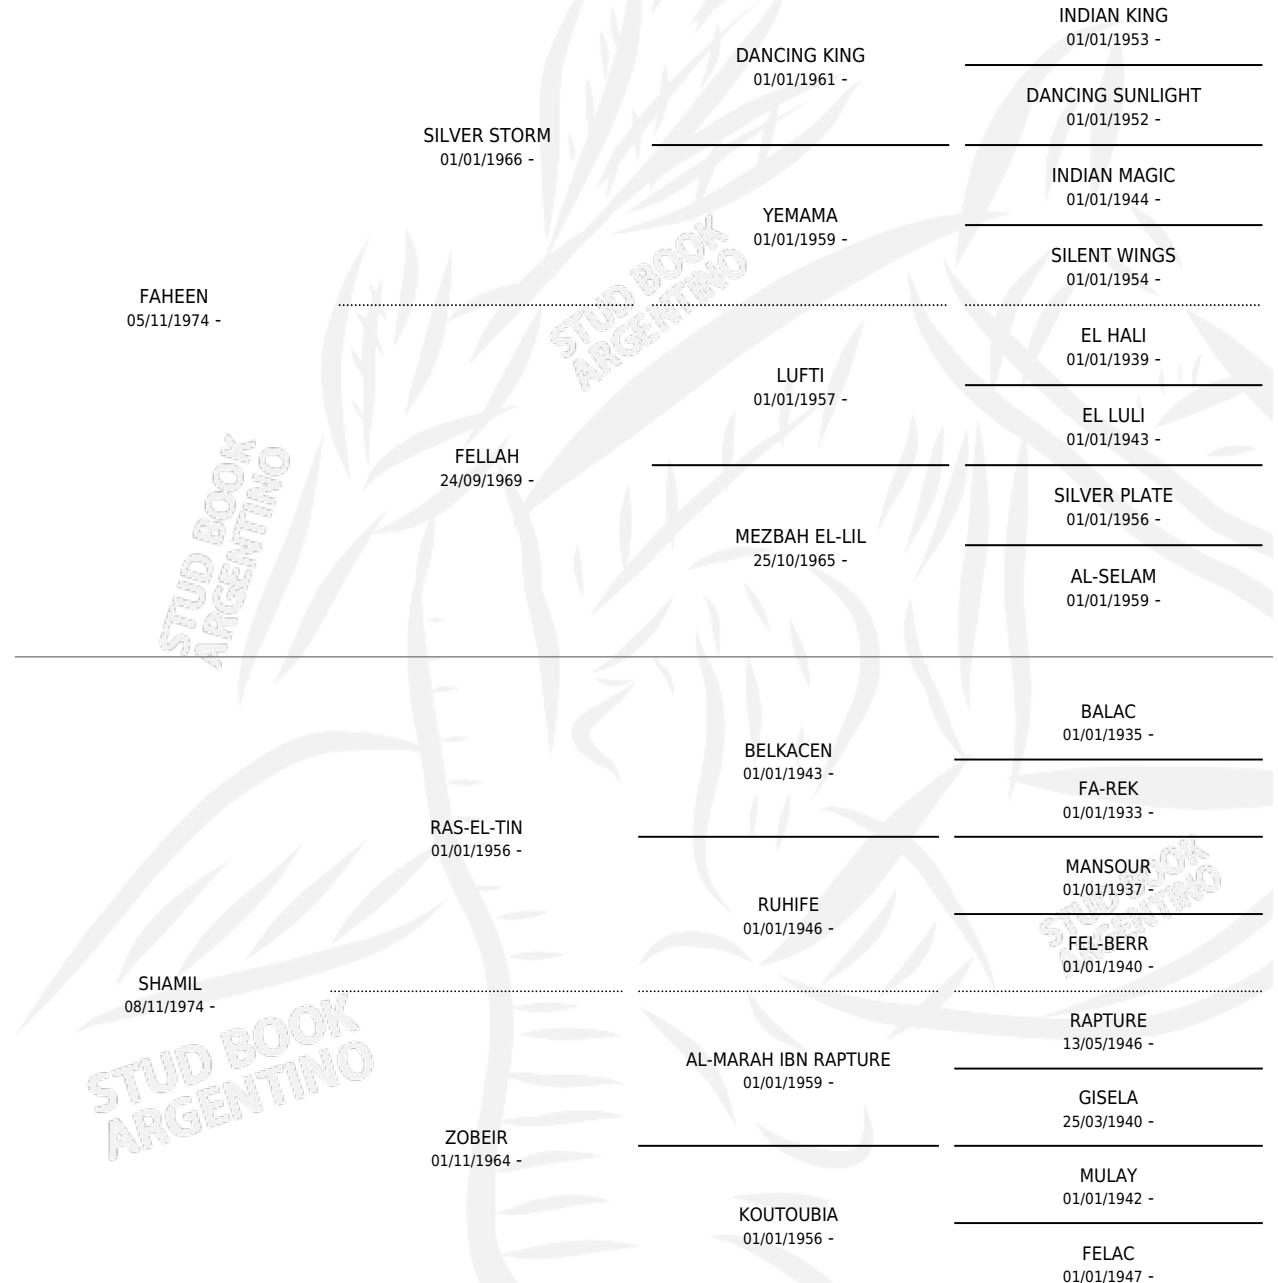

FAHSHAMA

por FAHEEN y SHAMIL por RAS-EL-TIN

Argentina · Hembra · Tordillo · AP · 25/11/1989
Familia · Volumen 33

ESTADO

TIPIFICACIÓN SANGUÍNEA	✓
TIPIFICACIÓN POR ADN	✓
PASAPORTE	X
IDENTIFICACIÓN POR MICROCHIP	X
REPRODUCTOR	✓

Lugar de nacimiento: Don Pedro

Criador: Don Pedro

~

HIJOS

	MACHOS	HEMBRAS
7 NACIERON	2	5
SIN ACTUACIONES		

PEDIGREE