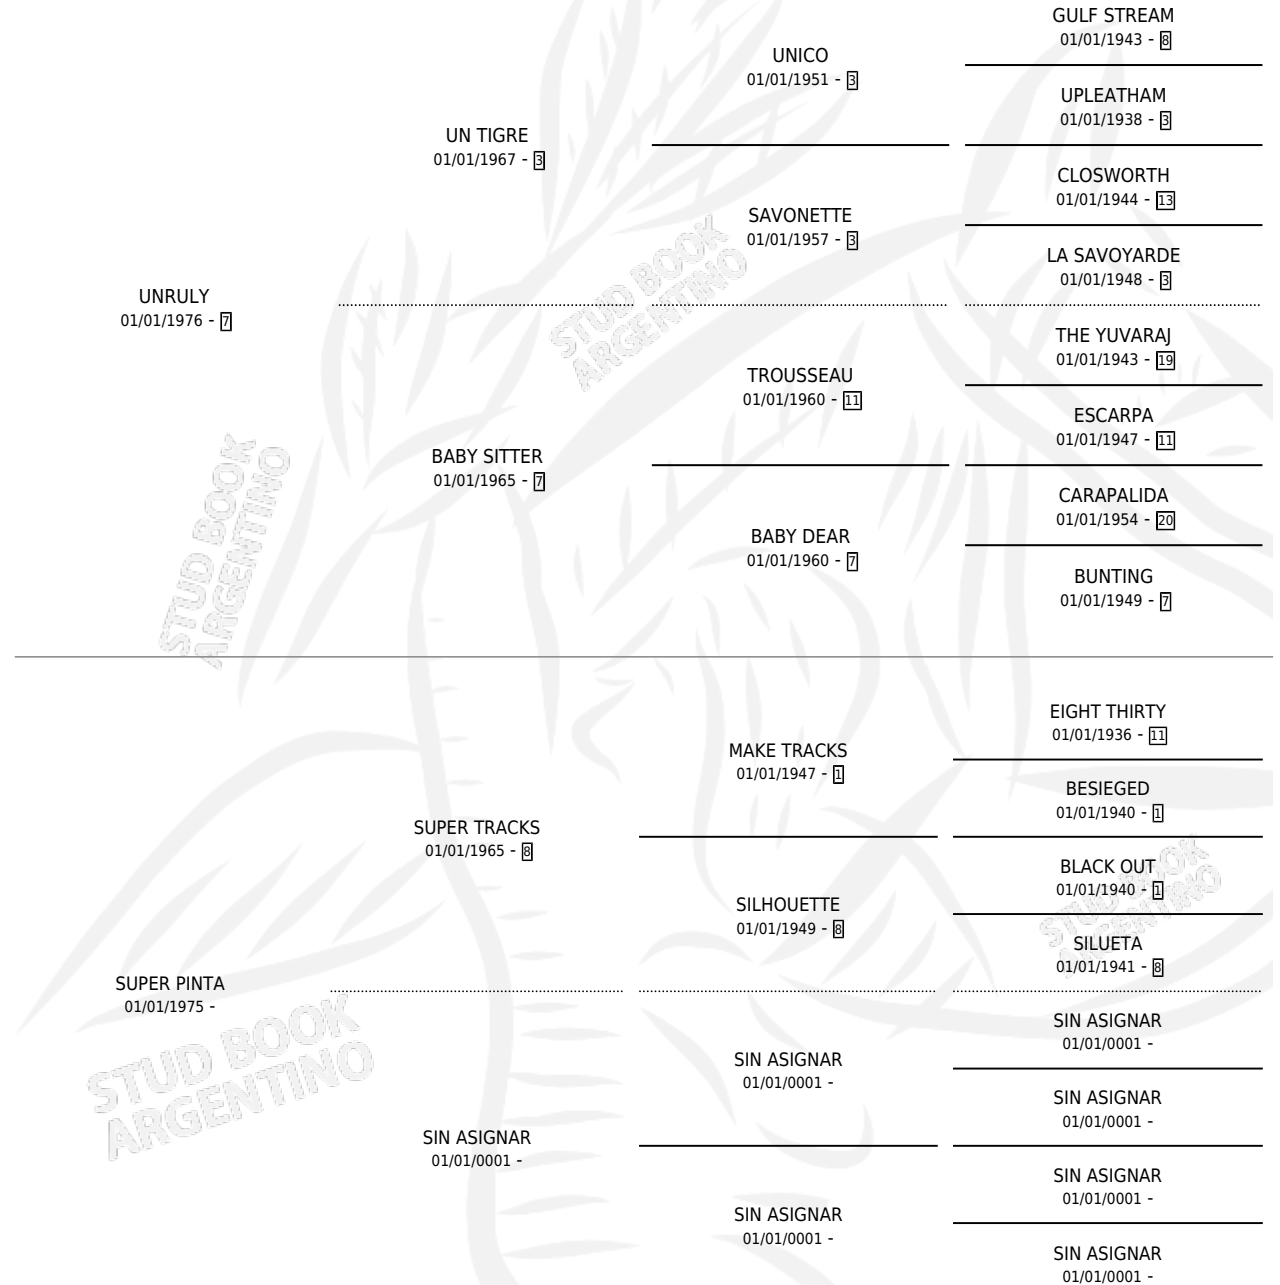

UN SUSTO

por UNRULY y SUPER PINTA por SUPER TRACKS

Argentina · Macho · Alazan · SP · 25/11/1989
Familia · Volumen 33

ESTADO

TIPIFICACIÓN SANGUÍNEA	X
TIPIFICACIÓN POR ADN	X
PASAPORTE	X
IDENTIFICACIÓN POR MICROCHIP	X
REPRODUCTOR	X

Lugar de nacimiento: Sin Riesgo

Criador: Sin dato

PEDIGREE

CAMPAÑA

Solo carreras oficiales de Argentina

POR EDAD

EDAD	CC	1°	2°	3°	4°	5°	NP	CLC	CLG	CLCG1	CLGG1	IMPORTE	GANANCIA / CC
4 AÑOS	2	0	0	0	0	0	2	0	0	0	0	\$0	\$0
5 AÑOS	2	0	0	0	0	0	2	0	0	0	0	\$0	\$0
TOTALES	4	0	0	0	0	0	4	0	0	0	0	\$0	\$0
%		0.0%	0.0%	0.0%	0.0%	0.0%	100%	0.0%	0.0%	0.0%	0.0%		