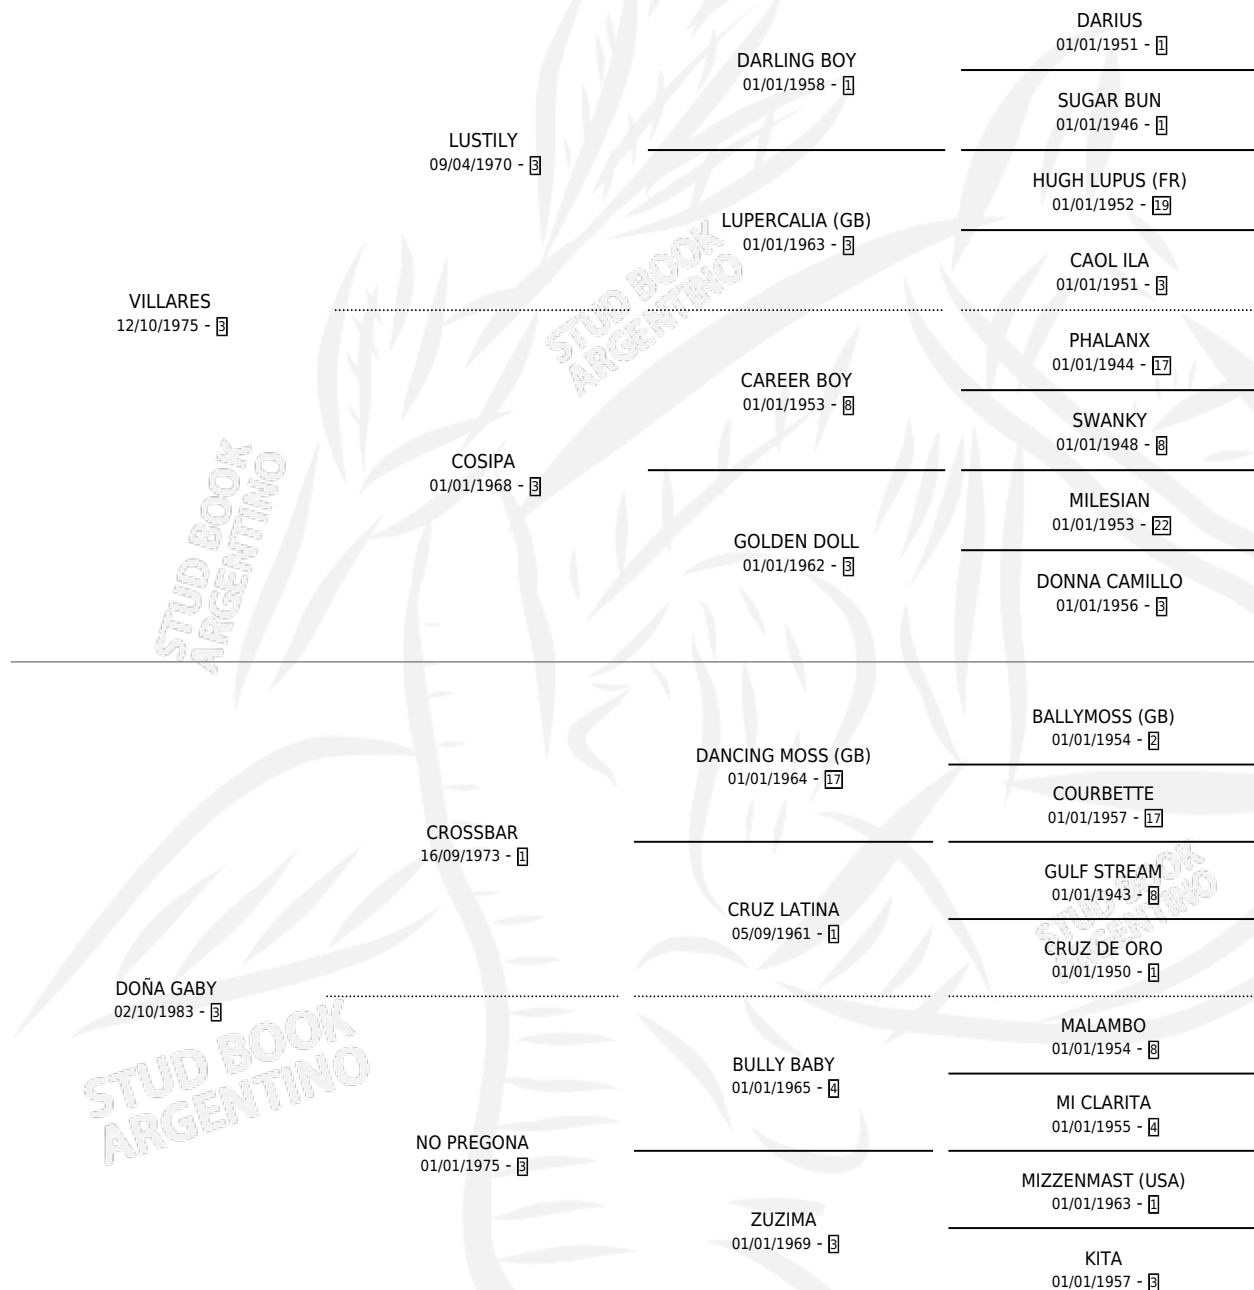

VILLA DONA

por VILLARES y DOÑA GABY por CROSSBAR

Argentina · Hembra · Zaino · SP · 28/11/1989
Familia 3-i · Volumen 33

ESTADO

TIPIFICACIÓN SANGUÍNEA	X
TIPIFICACIÓN POR ADN	X
PASAPORTE	X
IDENTIFICACIÓN POR MICROCHIP	X
REPRODUCTOR	X

Lugar de nacimiento: Sin Riesgo

Criador: Sin dato

PEDIGREE