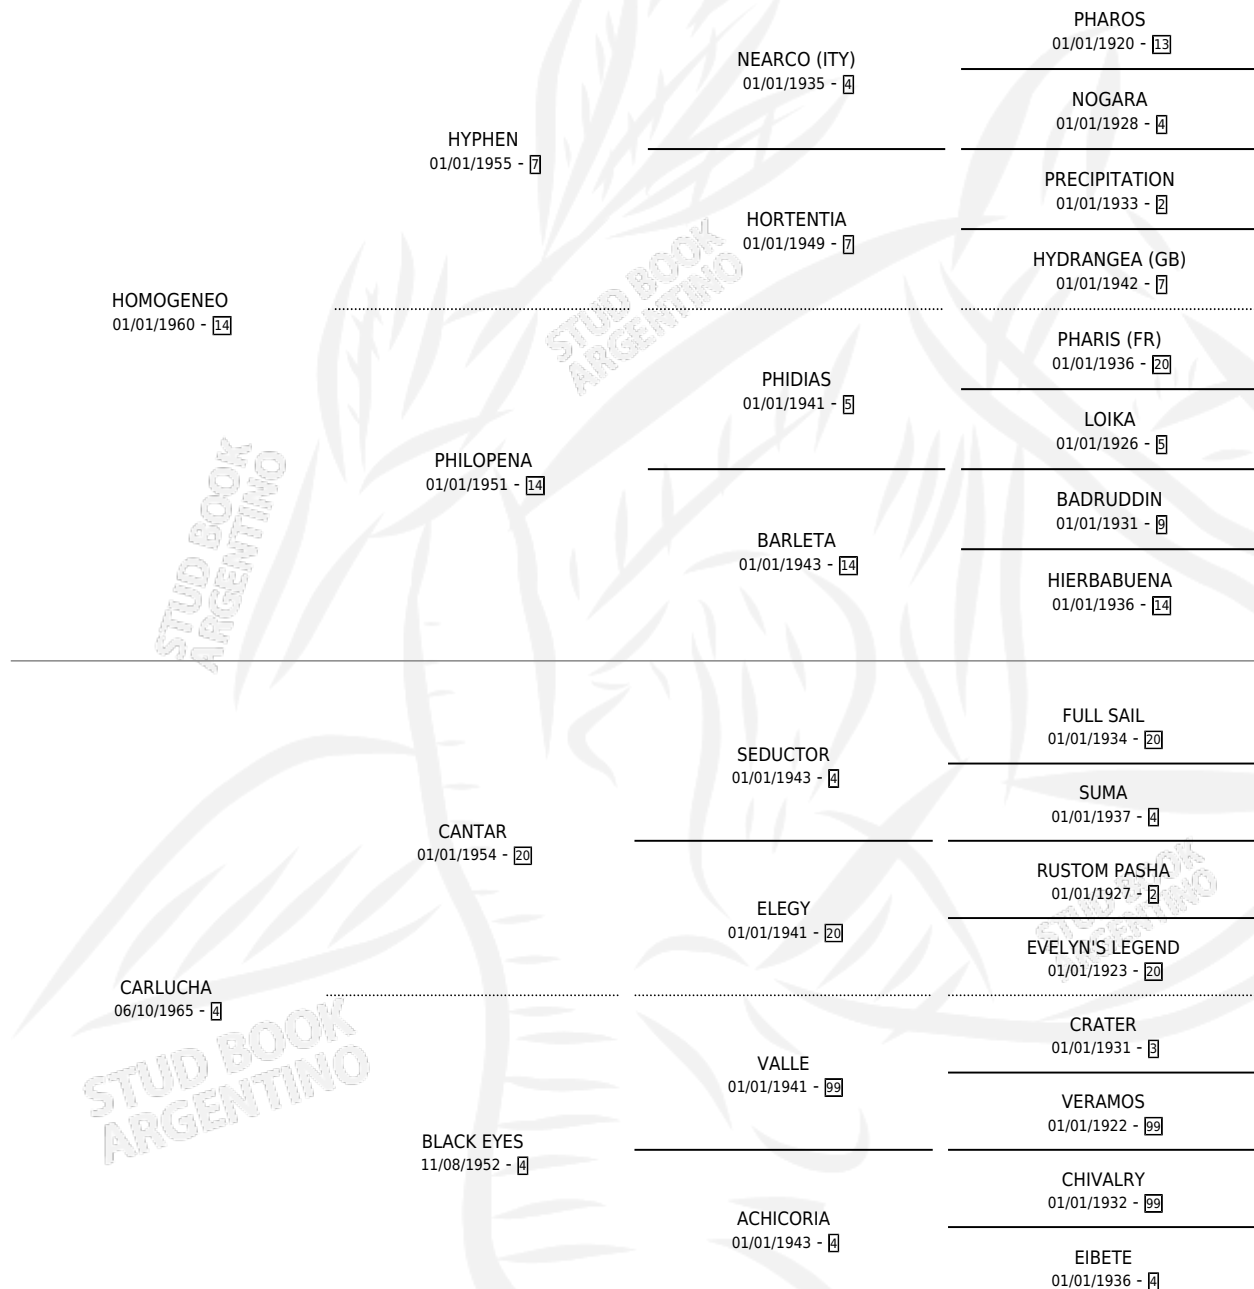

CLAVITA

por **HOMOGENEO** y **CARLUCHA** por **CANTAR**

Argentina · Hembra · Tordillo · SP · 13/11/1970
Familia 4-k · Volumen 27

ESTADO

TIPIFICACIÓN SANGUÍNEA	X
TIPIFICACIÓN POR ADN	X
PASAPORTE	X
IDENTIFICACIÓN POR MICROCHIP	X
REPRODUCTOR	✓

Lugar de nacimiento: Campo particular

Criador: Sin dato

~

HIJOS

	MACHOS	HEMBRAS
12 NACIERON	7	5
6 CORRIERON	4	2
5 GANARON	3	2
0 GANADORES CL	0 GANADORES GR	0 GANADORES G1

PEDIGREE

S

cimientos 12 / Efectividad 80.00%

PADRILLO	PRODUCTO	CRIADOR	1ER SERVICIO	ÚLTIMO SERVICIO
CESARIO	∅		01/11/1989	25/11/1989
CLAVITA NICANTE	NIC CLAVITA (H Z, 23/11/1989) •MURIÓ EL 23/11/1990•	SIN DATO	23/11/1988	05/12/1988
NICANTE	NICPEN (H T, 14/11/1988)	SIN DATO	27/11/1987	19/12/1987
NICANTE	NICAHOMO (M T, 19/11/1987)	SIN DATO	24/11/1986	28/11/1986
NICANTE	NICANTITA (H Z, 17/11/1986)	SIN DATO	29/10/1985	16/12/1985
IDLER	DESMAN (M ZC, 10/09/1979)	SIN DATO		
NICANTE	NICANVITA (H T, 13/10/1983)	SIN DATO		
NICANTE	NIC CLAV (M A, 10/10/1984)	SIN DATO		
IDLER	∅			
IDLER	CLAVEN FA (H AT, 07/10/1978)	SIN DATO		
IDLER	CLARK (M T, 17/10/1977)	SIN DATO		
IDLER	CLAVIDEÑO (M Z, 05/11/1976)	SIN DATO		
IDLER	CLIVE (M T, 06/11/1974) •MURIÓ EL 01/07/2006•	SIN DATO		
NICANTE	NICLAVITO (M A, 20/10/1985)	SIN DATO		
ASTRO	∅			