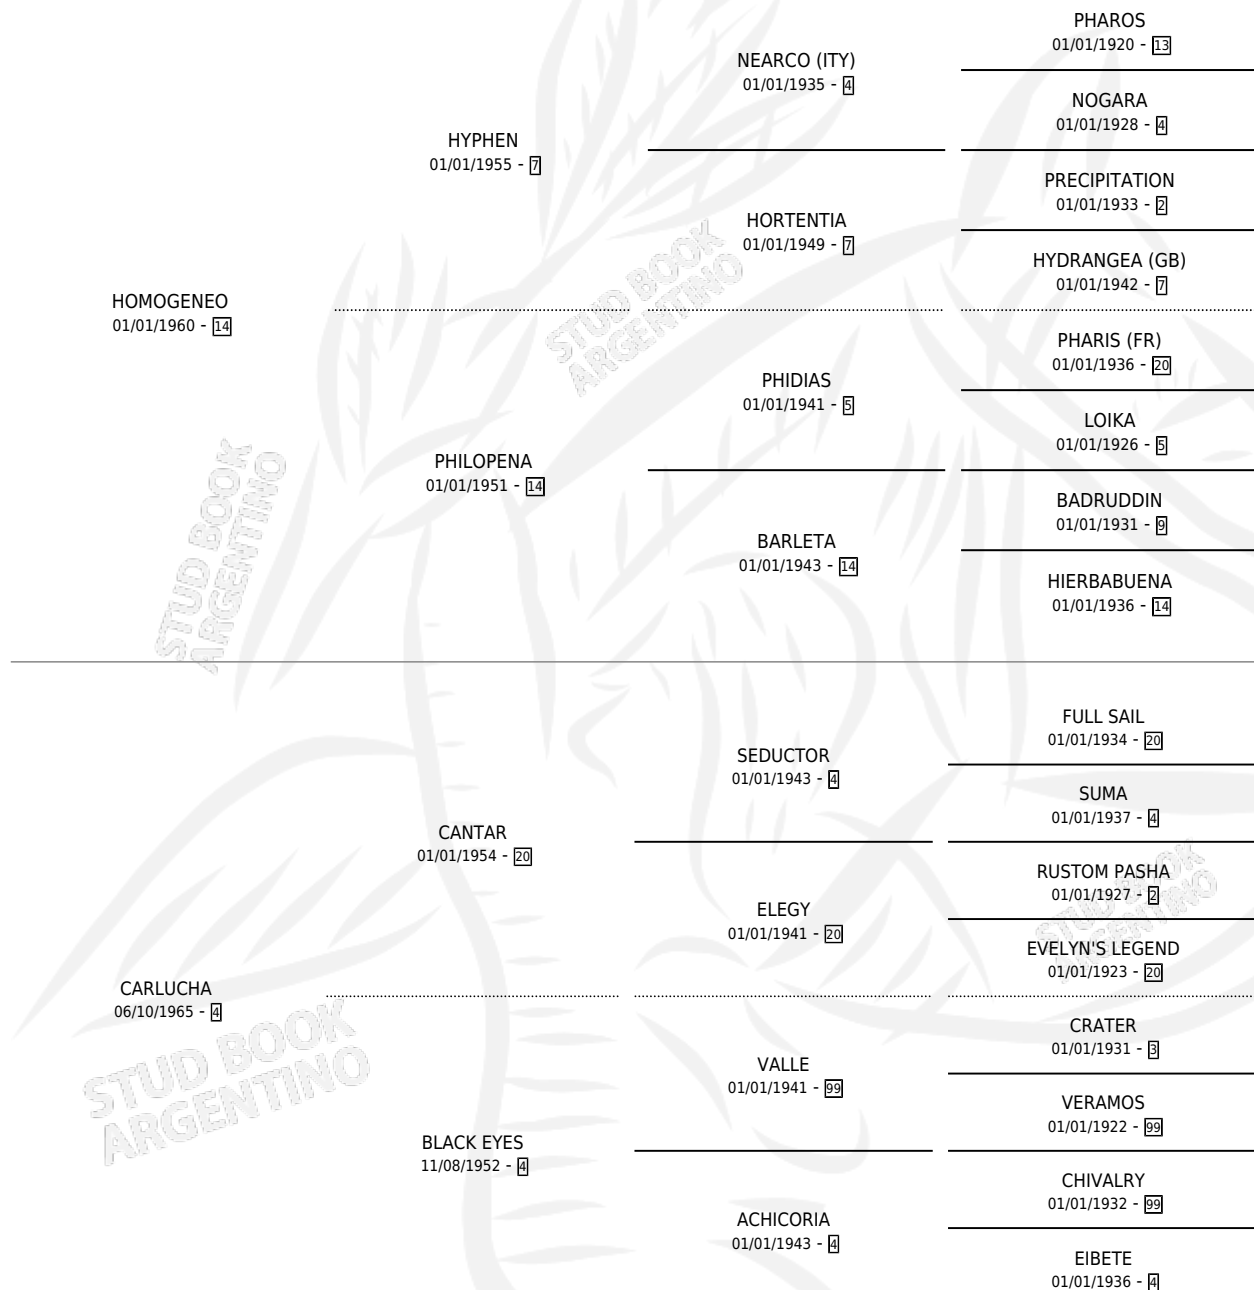

CLAVITA

por **HOMOGENEO** y **CARLUCHA** por **CANTAR**

Argentina · Hembra · Tordillo · SP · 13/11/1970
Familia 4-k · Volumen 27

ESTADO

TIPIFICACIÓN SANGUÍNEA	X
TIPIFICACIÓN POR ADN	X
PASAPORTE	X
IDENTIFICACIÓN POR MICROCHIP	X
REPRODUCTOR	✓

Lugar de nacimiento: Campo particular

Criador: Sin dato

~

HIJOS

	MACHOS	HEMBRAS
12 NACIERON	7	5
6 CORRIERON	4	2
5 GANARON	3	2
0 GANADORES CL	0 GANADORES GR	0 GANADORES G1

PEDIGREE

S

cimientos 12 / Efectividad 80.00%