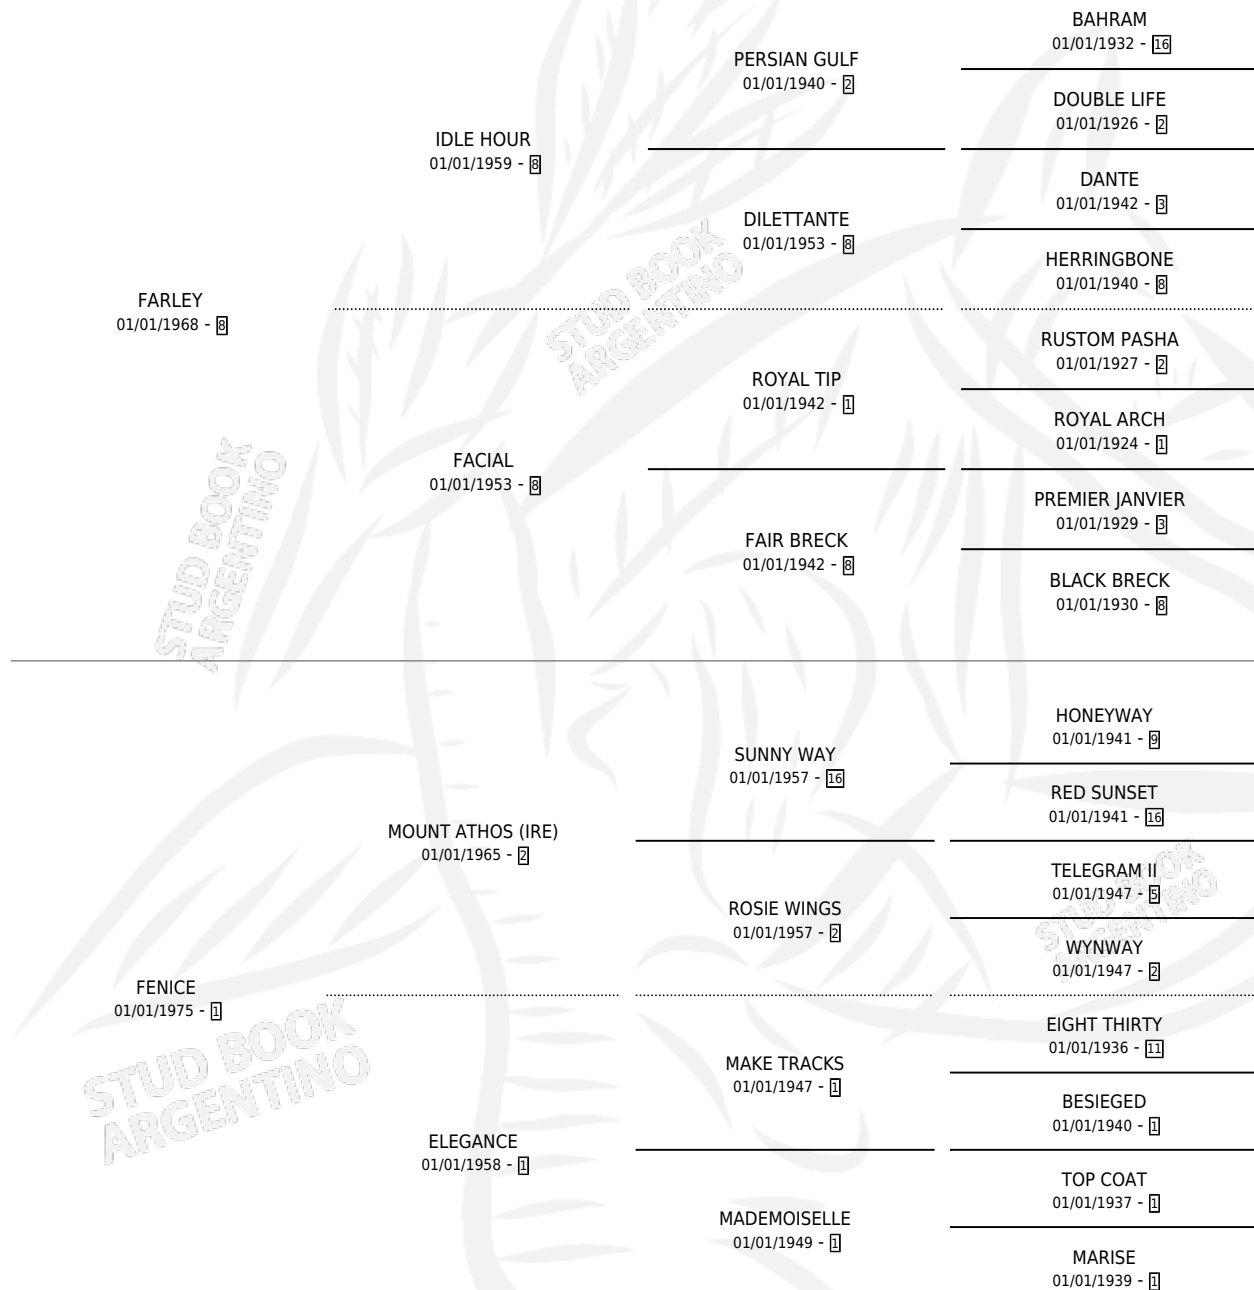

FARALA

por FARLEY y FENICE por MOUNT ATHOS (IRE)

Argentina · Hembra · Alazan Tostado · SP · 15/09/1989
Familia 1 · Volumen 33

ESTADO

TIPIFICACIÓN SANGUÍNEA	✓
TIPIFICACIÓN POR ADN	X
PASAPORTE	X
IDENTIFICACIÓN POR MICROCHIP	X
REPRODUCTOR	✓

Lugar de nacimiento: El Tala

Criador: Sin dato

PEDIGREE

CAMPAÑA

Solo carreras oficiales de Argentina

POR EDAD

EDAD	CC	1°	2°	3°	4°	5°	NP	CLC	CLG	CLCG1	CLGG1	IMPORTE	GANANCIA / CC
3 AÑOS	4	1	1	0	0	0	2	0	0	0	0	\$0	\$0
4 AÑOS	4	0	0	0	0	1	3	0	0	0	0	\$294	\$74
5 AÑOS	6	1	2	1	1	0	1	0	0	0	0	\$7,470	\$1,245
TOTALES	14	2	3	1	1	1	6	0	0	0	0	\$7,764	\$555
%		14.3%	21.4%	7.1%	7.1%	7.1%	42.9%	0.0%	0.0%	0.0%	0.0%		

Ganadora de 2 carreras en La Plata - \$7,764, a los 3 y 5 años.

POR DISTANCIA

HIPODROMO	CC	1°	2°	3°	4°	5°	NP	CLC	CLG	CLCG1	CLGG1	IMPORTE
PALERMO	3	0	0	1	0	0	2	0	0	0	0	\$750
1400 MTS	2	0	0	1	0	0	1	0	0	0	0	\$750
1000 MTS	1	0	0	0	0	0	1	0	0	0	0	\$0
LA PLATA	8	2	3	0	1	1	1	0	0	0	0	\$6,720
1400 MTS	1	0	1	0	0	0	0	0	0	0	0	\$1,092
1000 MTS	4	1	1	0	1	1	0	0	0	0	0	\$336
1200 MTS	1	0	1	0	0	0	0	0	0	0	0	\$1,092
1100 MTS	2	1	0	0	0	0	1	0	0	0	0	\$4,200
SAN ISIDRO	3	0	0	0	0	0	3	0	0	0	0	\$294
1000 MTS	3	0	0	0	0	0	3	0	0	0	0	\$294