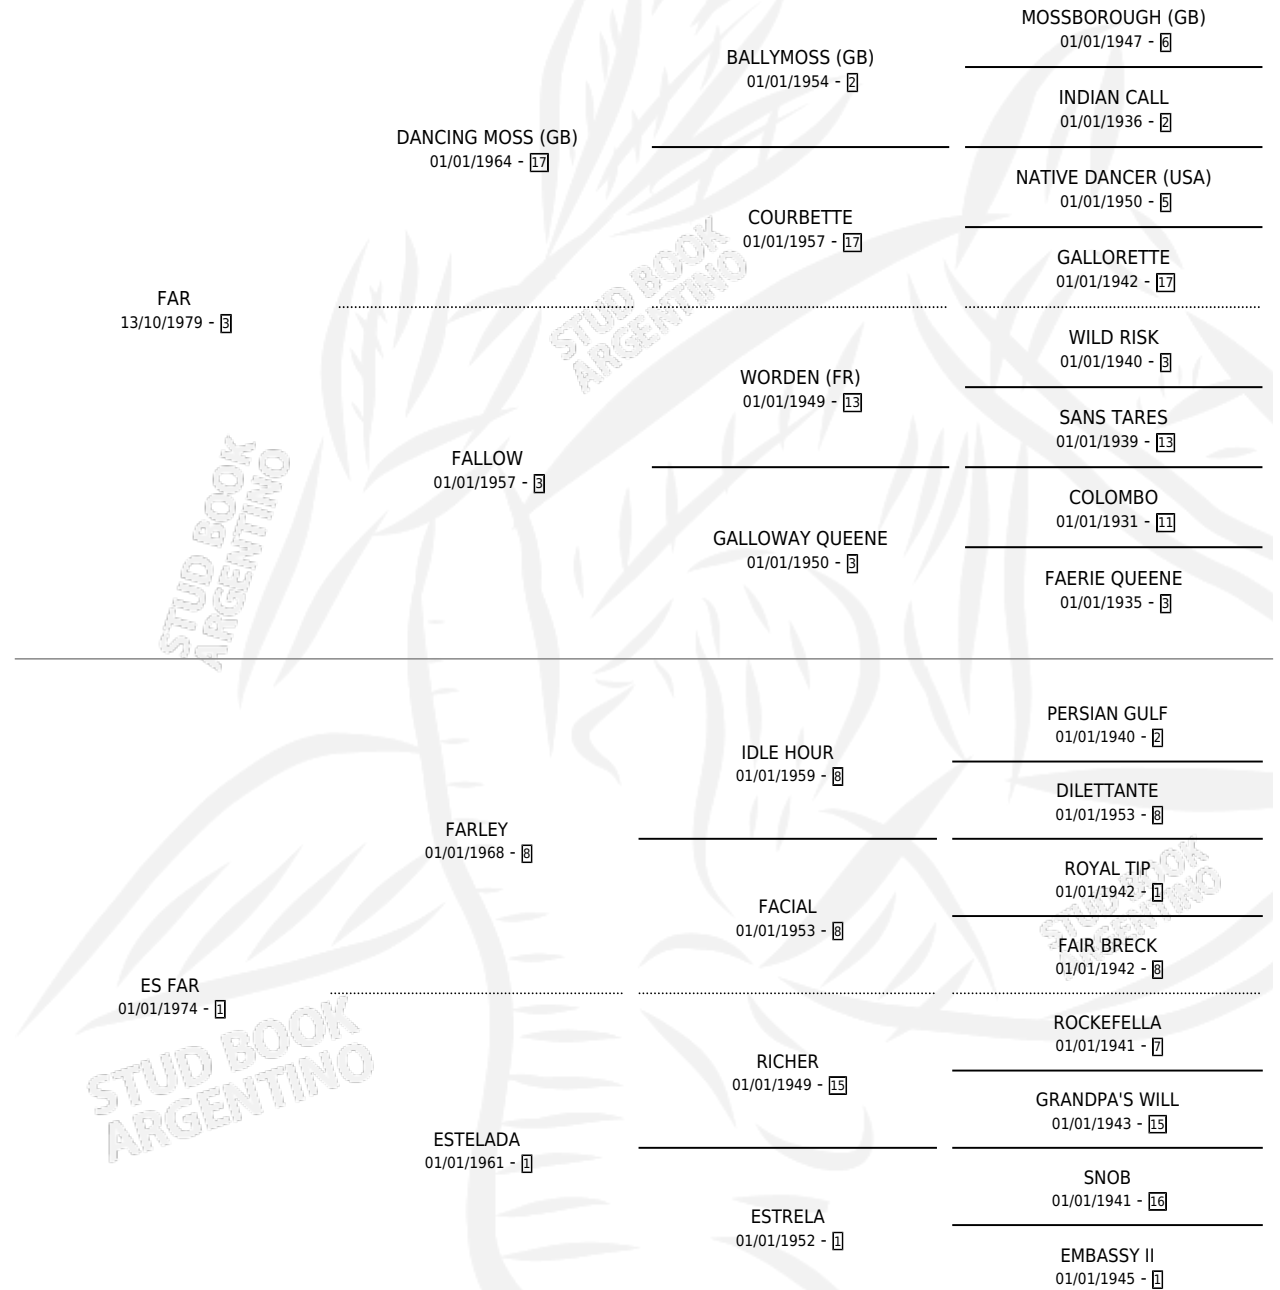

Lugar de nacimiento: El Tala

Criador: El Tala

~

HIJOS

	MACHOS	HEMBRAS
10 NACIERON	3	7
9 CORRIERON	3	6
5 GANARON	3	2
0 GANADORES CL	0 GANADORES GR	0 GANADORES G1

PEDIGREE

CAMPAÑA

Solo carreras oficiales de Argentina

Ganadora de 2 carreras en Palermo y La Plata - \$4,041, a los 3 y 4 años.

POR DISTANCIA

HIPODROMO	CC	1°	2°	3°	4°	5°	NP	CLC	CLG	CLCG1	CLGG1	IMPORTE
SAN ISIDRO	8	0	1	1	2	2	2	0	0	0	0	\$1,124
1800 MTS	3	0	0	1	0	1	1	0	0	0	0	\$0
2000 MTS	4	0	0	0	2	1	1	0	0	0	0	\$1,124
1600 MTS	1	0	1	0	0	0	0	0	0	0	0	\$0
LA PLATA	6	1	1	1	0	3	0	0	0	0	0	\$728
1700 MTS	4	0	1	0	0	3	0	0	0	0	0	\$0
1600 MTS	2	1	0	1	0	0	0	0	0	0	0	\$728
PALERMO	14	1	6	2	1	0	4	0	0	0	0	\$2,189
2000 MTS	4	0	2	0	1	0	1	0	0	0	0	\$525
1800 MTS	3	0	2	0	0	0	1	0	0	0	0	\$0
1600 MTS	5	1	1	2	0	0	1	0	0	0	0	\$1,664
1400 MTS	2	0	1	0	0	0	1	0	0	0	0	\$0