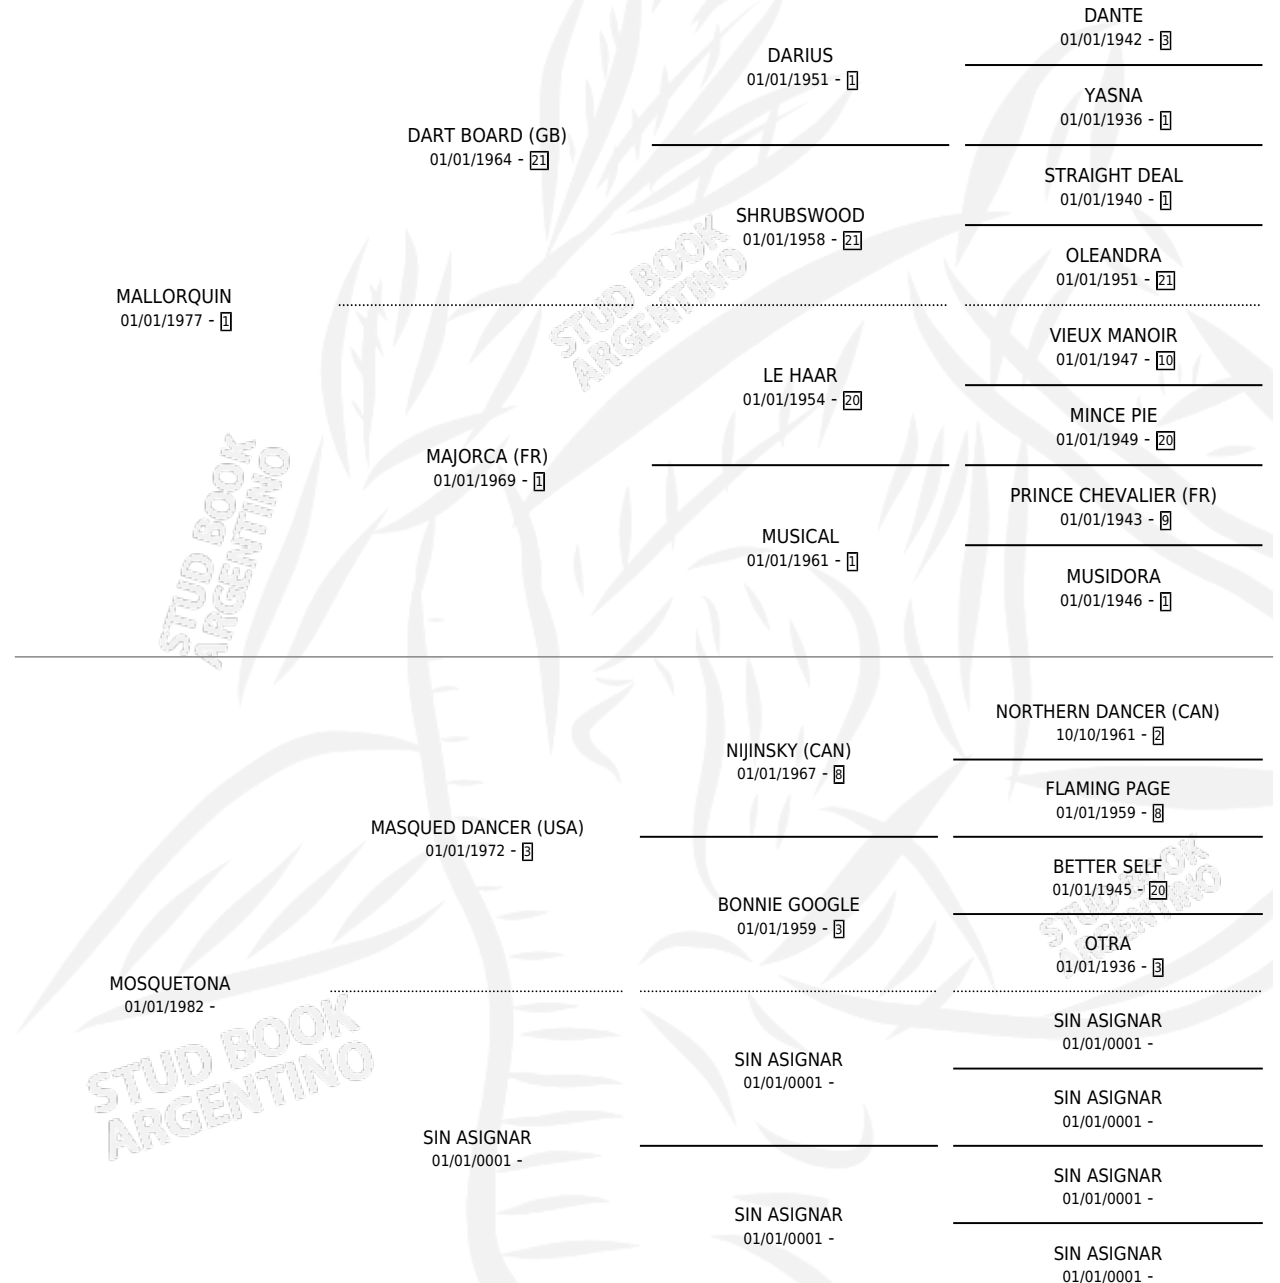

DANCERQUINA

por MALLORQUIN y MOSQUETONA por MASQUED
DANCER (USA)

Argentina · Hembra · Alazan · SP · 29/11/1989
Familia · Volumen 33

ESTADO

TIPIFICACIÓN SANGUÍNEA	X
TIPIFICACIÓN POR ADN	X
PASAPORTE	X
IDENTIFICACIÓN POR MICROCHIP	X
REPRODUCTOR	X

Lugar de nacimiento: Nora Mabel

Criador: Nora Mabel

PEDIGREE

DANCERQUINA

Datos oficiales del Stud Book Argentino

Documento generado el 06/05/2026

studbook.org.ar