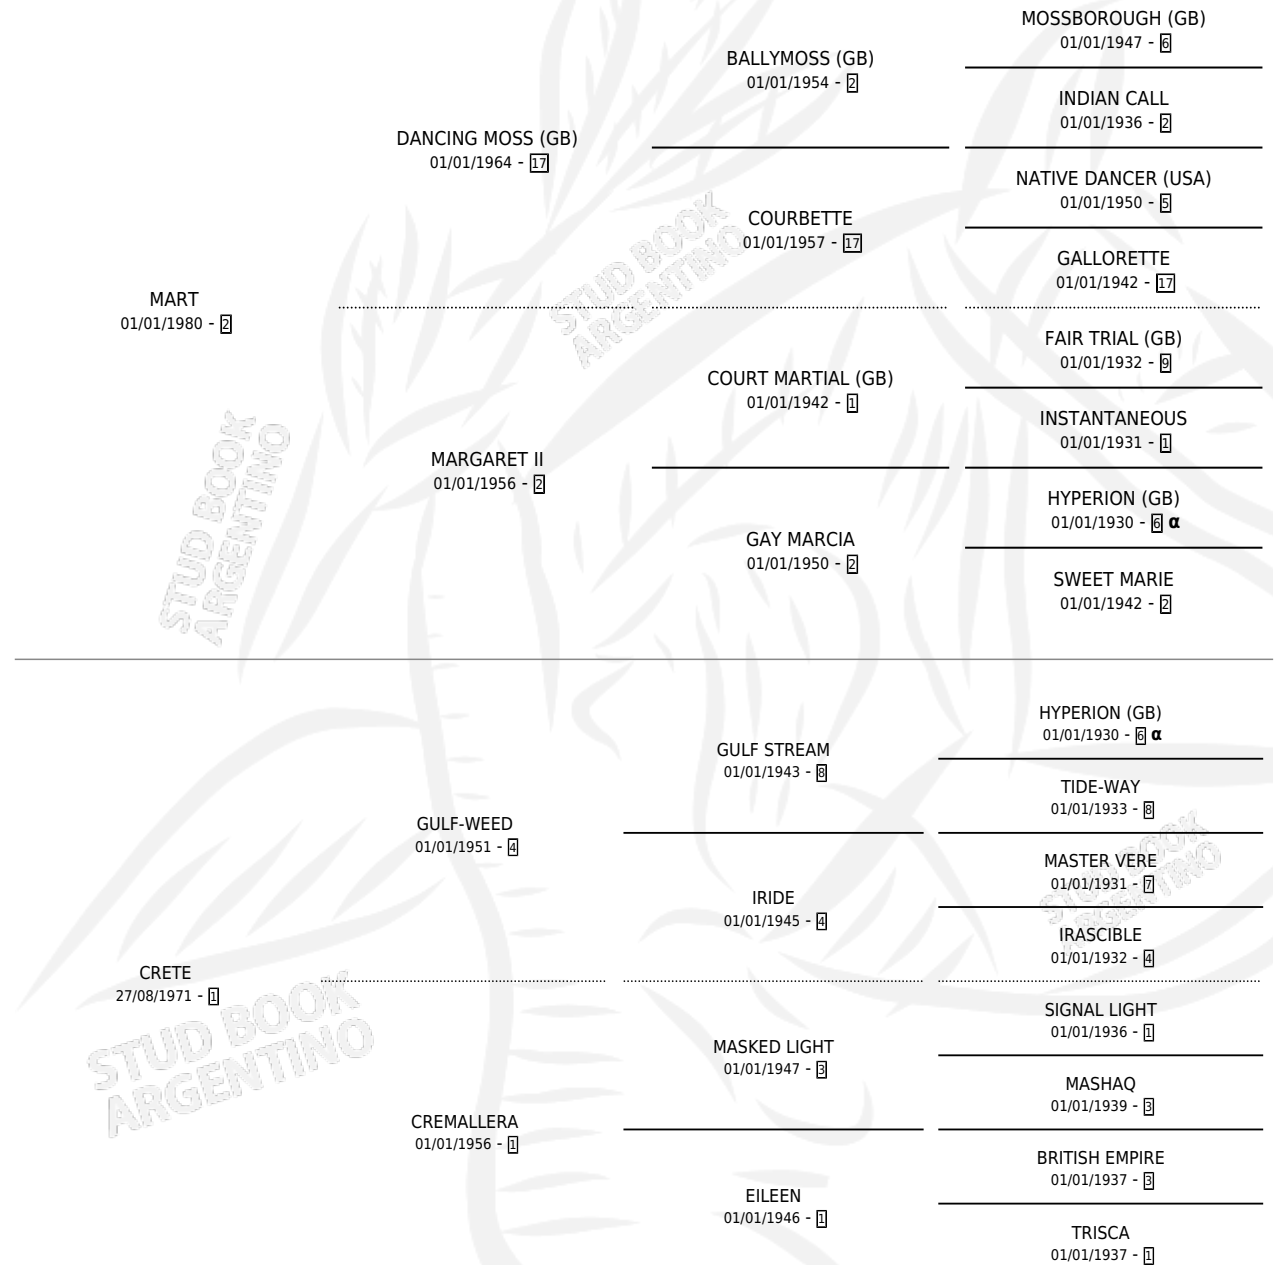

TOP RUN

por **MART** y **CRETE** por **GULF-WEED**

Argentina · Macho · Alazan · SP · 26/11/1989
Familia 1-o · Volumen 33

ESTADO

TIPIFICACIÓN SANGUÍNEA	X
TIPIFICACIÓN POR ADN	X
PASAPORTE	X
IDENTIFICACIÓN POR MICROCHIP	X
REPRODUCTOR	X

Lugar de nacimiento: Mercedita

Criador: Mercedita

PEDIGREE

INBREEDING : α

CAMPAÑA

Solo carreras oficiales de Argentina

POR EDAD

EDAD	CC	1°	2°	3°	4°	5°	NP	CLC	CLG	CLCG1	CLGG1	IMPORTE	GANANCIA / CC
2 AÑOS	1	0	0	0	0	0	1	0	0	0	0	\$0	\$0
3 AÑOS	3	0	0	0	0	1	2	0	0	0	0	\$0	\$0
TOTALES	4	0	0	0	0	1	3	0	0	0	0	\$0	\$0
%		0.0%	0.0%	0.0%	0.0%	25.0%	75.0%	0.0%	0.0%	0.0%	0.0%		

No placés en Palermo y San Isidro en 4 carreras disputadas.

POR DISTANCIA

HIPODROMO	CC	1°	2°	3°	4°	5°	NP	CLC	CLG	CLCG1	CLGG1	IMPORTE
SAN ISIDRO	1	0	0	0	0	0	1	0	0	0	0	\$0
1200 MTS	1	0	0	0	0	0	1	0	0	0	0	\$0
PALERMO	3	0	0	0	0	1	2	0	0	0	0	\$0
1100 MTS	1	0	0	0	0	0	1	0	0	0	0	\$0
1200 MTS	1	0	0	0	0	1	0	0	0	0	0	\$0
1000 MTS	1	0	0	0	0	0	1	0	0	0	0	\$0