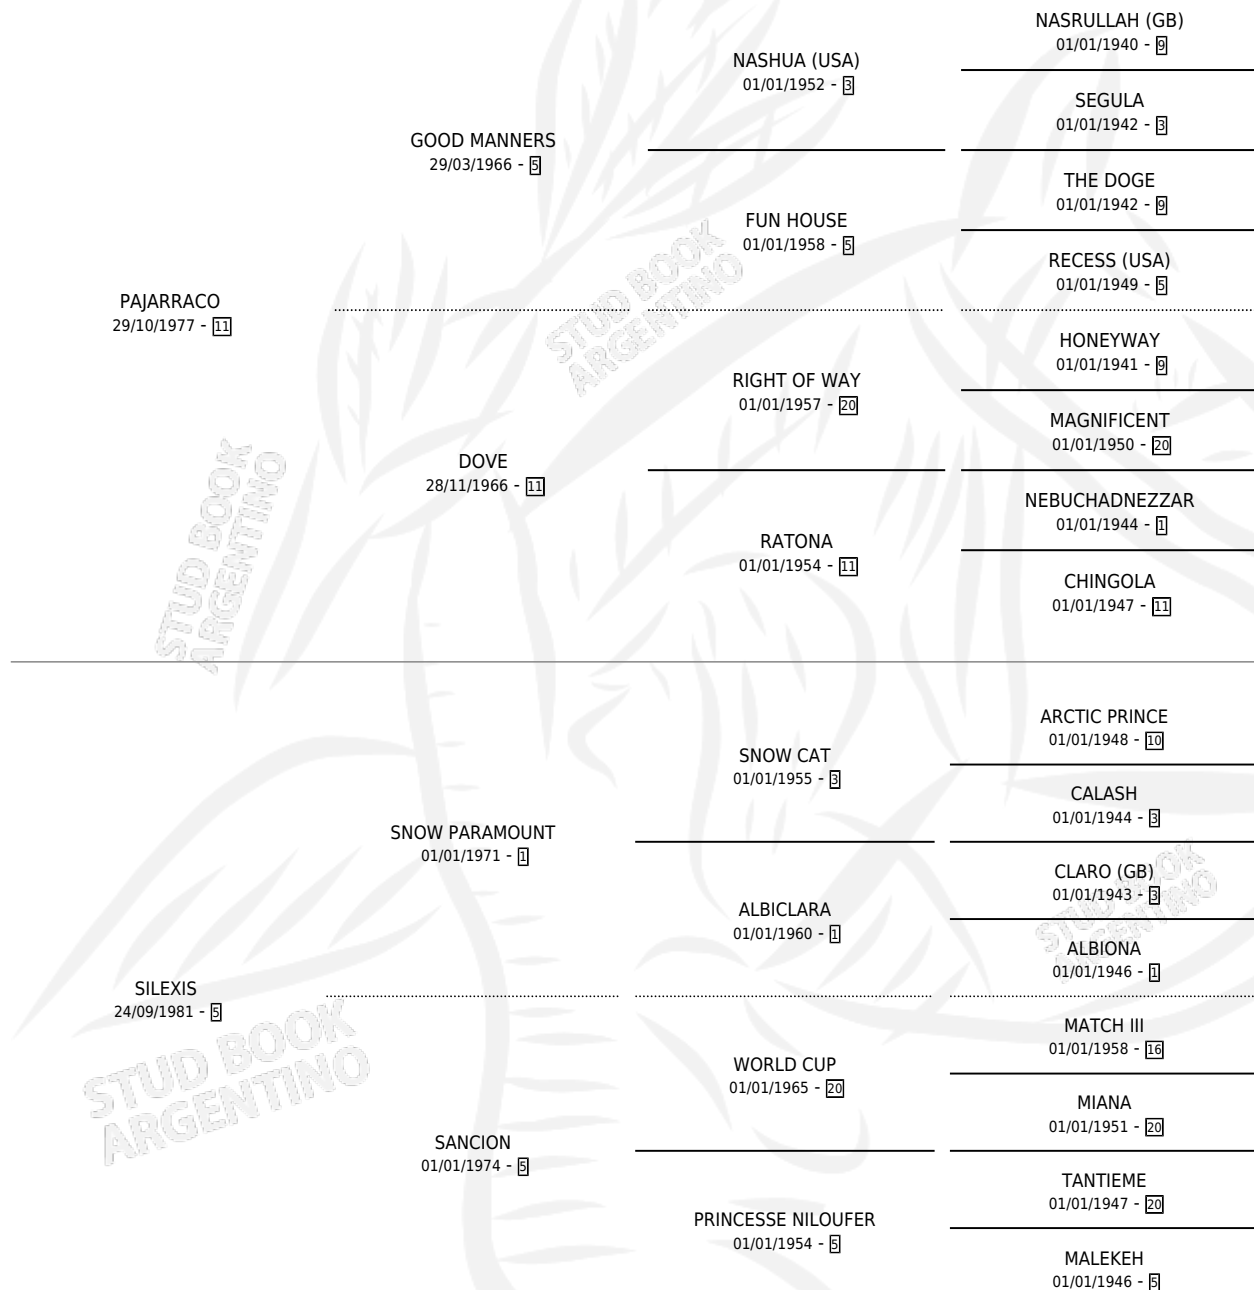

ZINARELLE

por PAJARRACO y SILEXIS por SNOW PARAMOUNT

Argentina · Macho · Alazan · SP · 22/11/1989
Familia 5-e · Volumen 33

ESTADO

TIPIFICACIÓN SANGUÍNEA	X
TIPIFICACIÓN POR ADN	X
PASAPORTE	X
IDENTIFICACIÓN POR MICROCHIP	X
REPRODUCTOR	X

Lugar de nacimiento: Mision
Criador: Petroni Roberto Oscar

PEDIGREE

ZINARELLE

Datos oficiales del Stud Book Argentino

Documento generado el 09/05/2026

studbook.org.ar