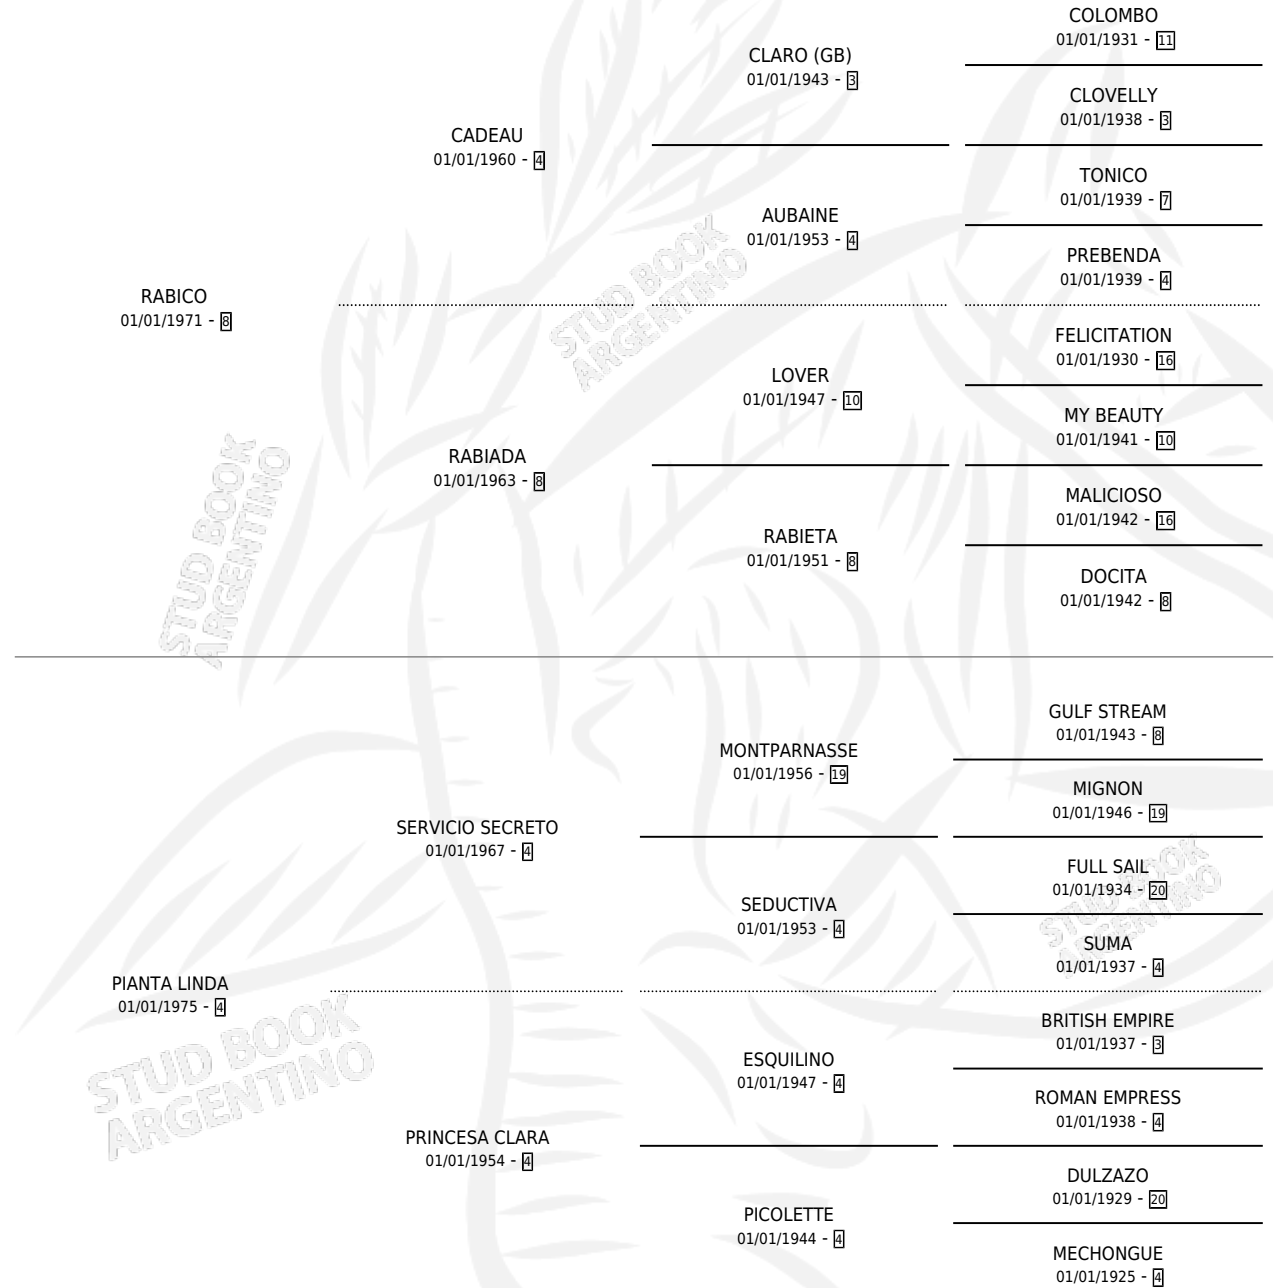

SOY PIANTADA

por RABICO y PIANTA LINDA por SERVICIO SECRETO

Argentina · Hembra · Zaino · SP · 21/11/1989
Familia 4-c · Volumen 33

ESTADO

TIPIFICACIÓN SANGUÍNEA	X
TIPIFICACIÓN POR ADN	X
PASAPORTE	X
IDENTIFICACIÓN POR MICROCHIP	X
REPRODUCTOR	X

Lugar de nacimiento: El Tachito

Criador: Sin dato

PEDIGREE

SOY PIANTADA

Datos oficiales del Stud Book Argentino

Documento generado el 08/05/2026

studbook.org.ar