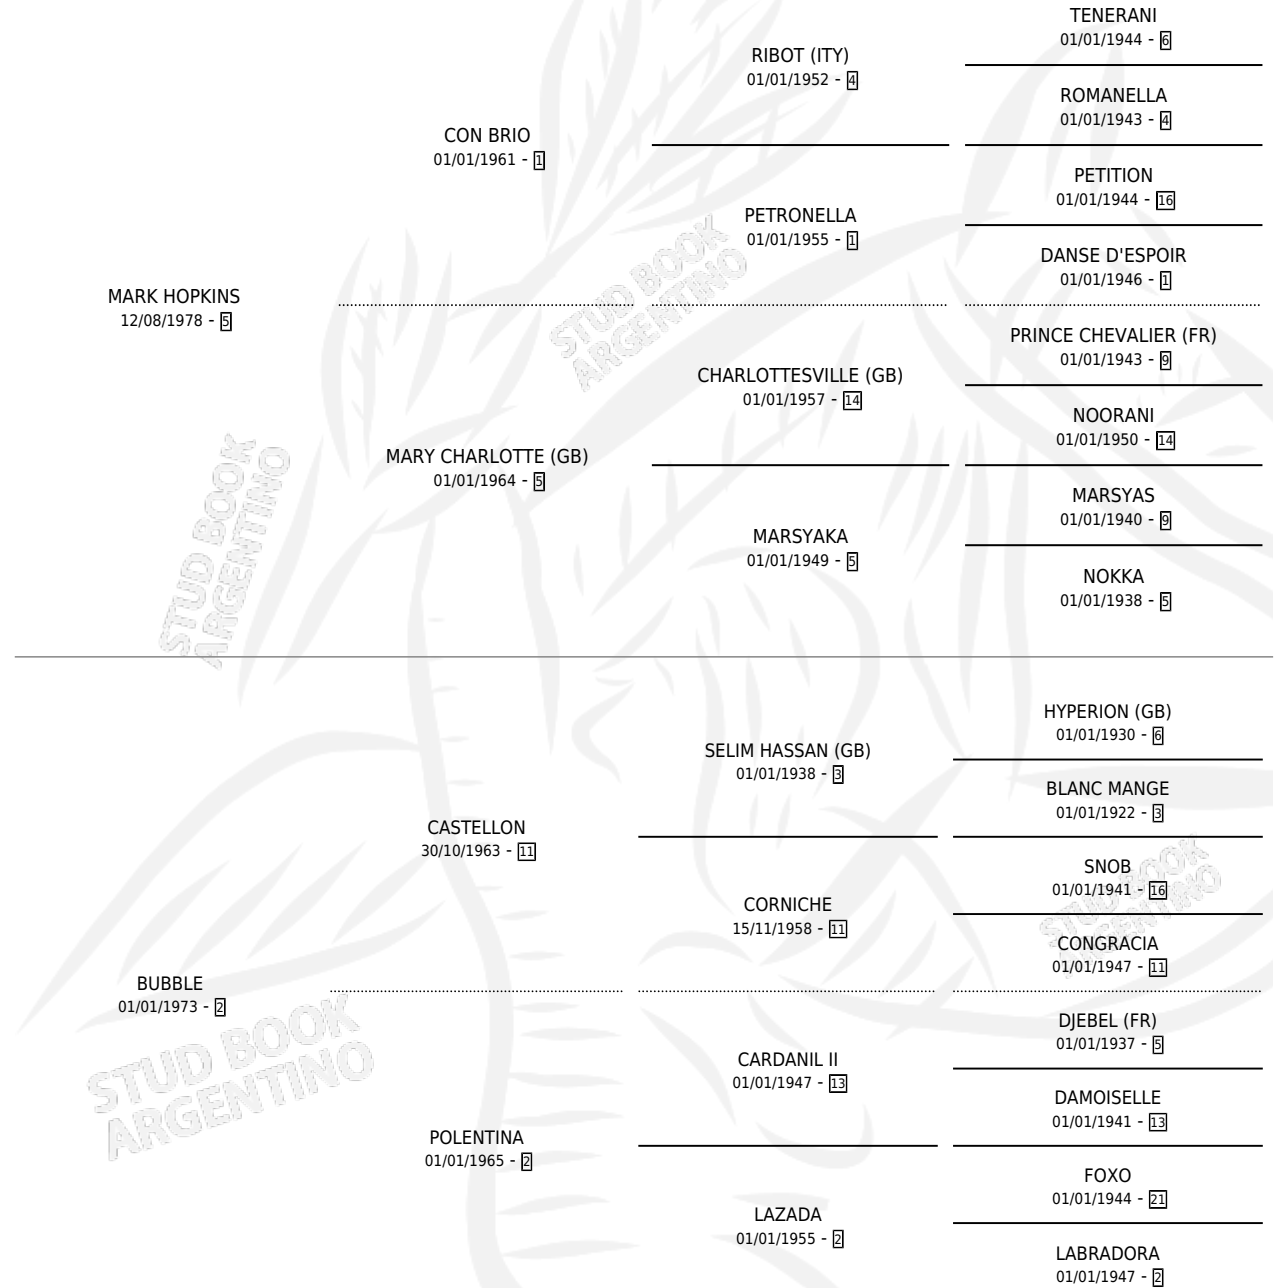

CAPERUZO

por MARK HOPKINS y BUBBLE por CASTELLON

Argentina · Macho · Alazan · SP · 18/11/1989
Familia 2-g · Volumen 33

ESTADO

TIPIFICACIÓN SANGUÍNEA	X
TIPIFICACIÓN POR ADN	X
PASAPORTE	X
IDENTIFICACIÓN POR MICROCHIP	X
REPRODUCTOR	X

Lugar de nacimiento: Campo particular

Criador: Sin dato

PEDIGREE

CAPERUZO

Datos oficiales del Stud Book Argentino

Documento generado el 10/05/2026

studbook.org.ar