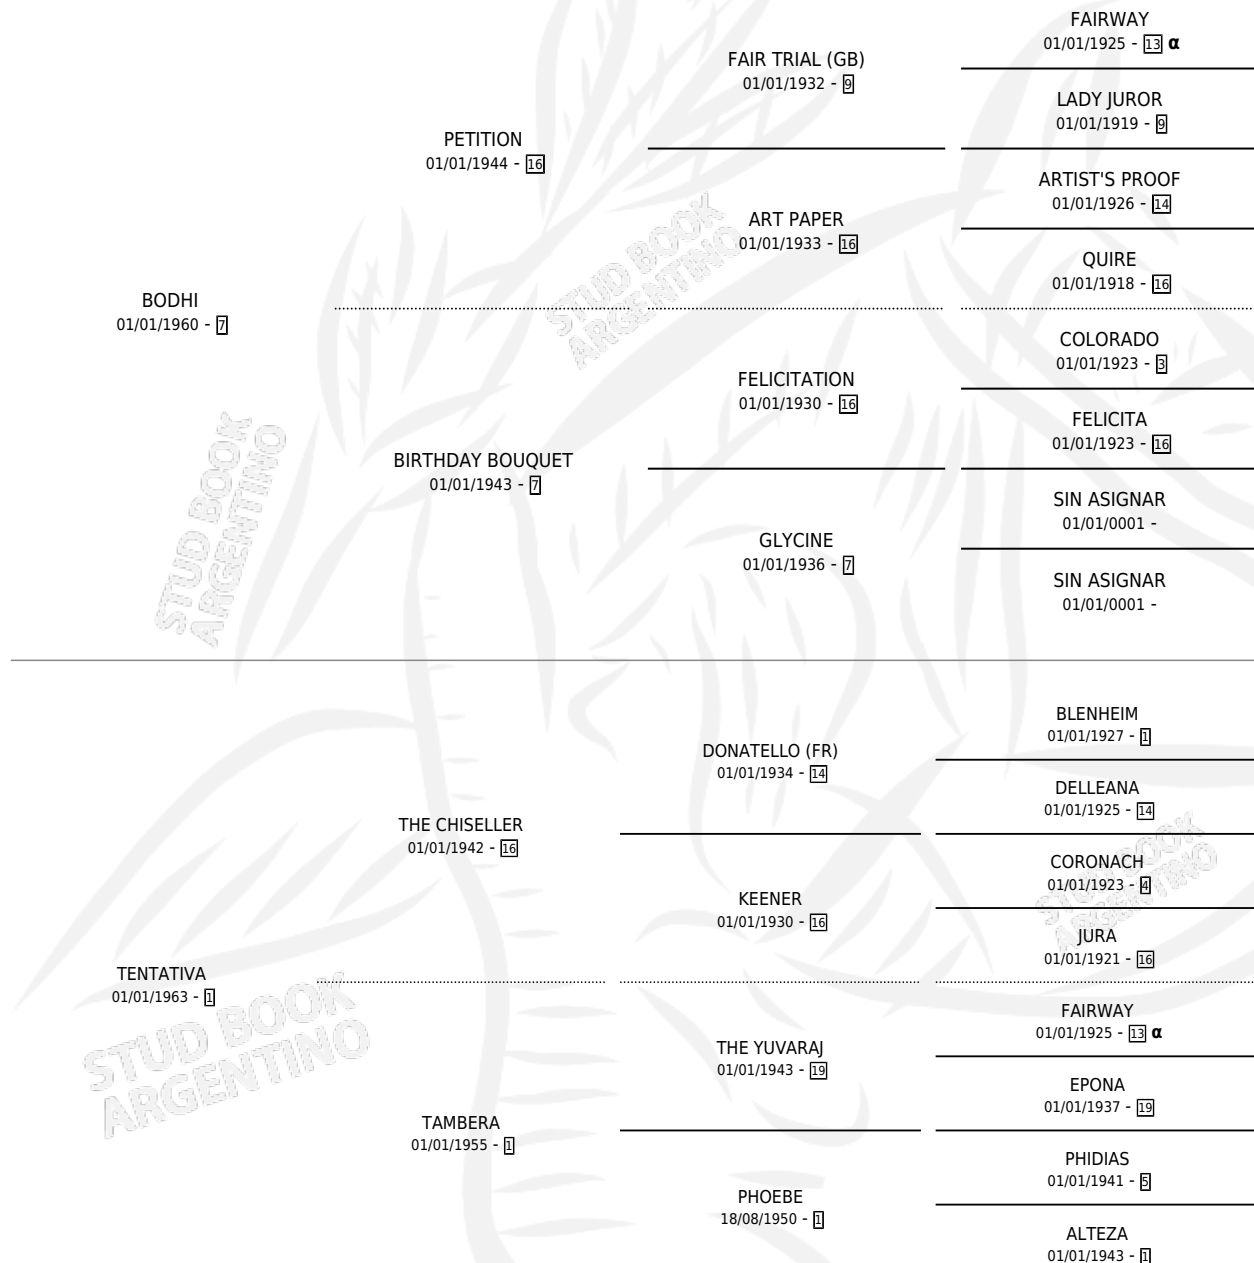

TENGRELA

por **BODHI** y **TENTATIVA** por **THE CHISELLER**

Argentina · Hembra · Alazan Tostado · SP · 01/01/1970
Familia 1-e · Volumen 27

ESTADO

TIPIFICACIÓN SANGUÍNEA	X
TIPIFICACIÓN POR ADN	X
PASAPORTE	X
IDENTIFICACIÓN POR MICROCHIP	X
REPRODUCTOR	✓

Lugar de nacimiento: Campo particular

Criador: Pilon Alejandro Antonio

~

HIJOS

	MACHOS	HEMBRAS
2 NACIERON	1	1
1 CORRIERON	1	0
1 GANARON	1	0
0 GANADORES CL	0 GANADORES GR	0 GANADORES G1

PEDIGREE

INBREEDING : α

S

mientos 0 / Efectividad 0.00%

PADRILLO	PRODUCTO	CRIADOR	1ER SERVICIO	ÚLTIMO SERVICIO
FREE STATE	∅		13/10/1988	20/10/1988
TENGRELA	∅		04/10/1987	27/11/1987
Datos oficiales del Stud Book Argentino	∅		09/10/1986	26/10/1986
Documento generado el 14/05/2026	∅		09/08/1985	07/12/1985
FREE STATE	∅			
studbook.org.ar	∅			
CONTRATADO	∅			
FREE STATE	∅			