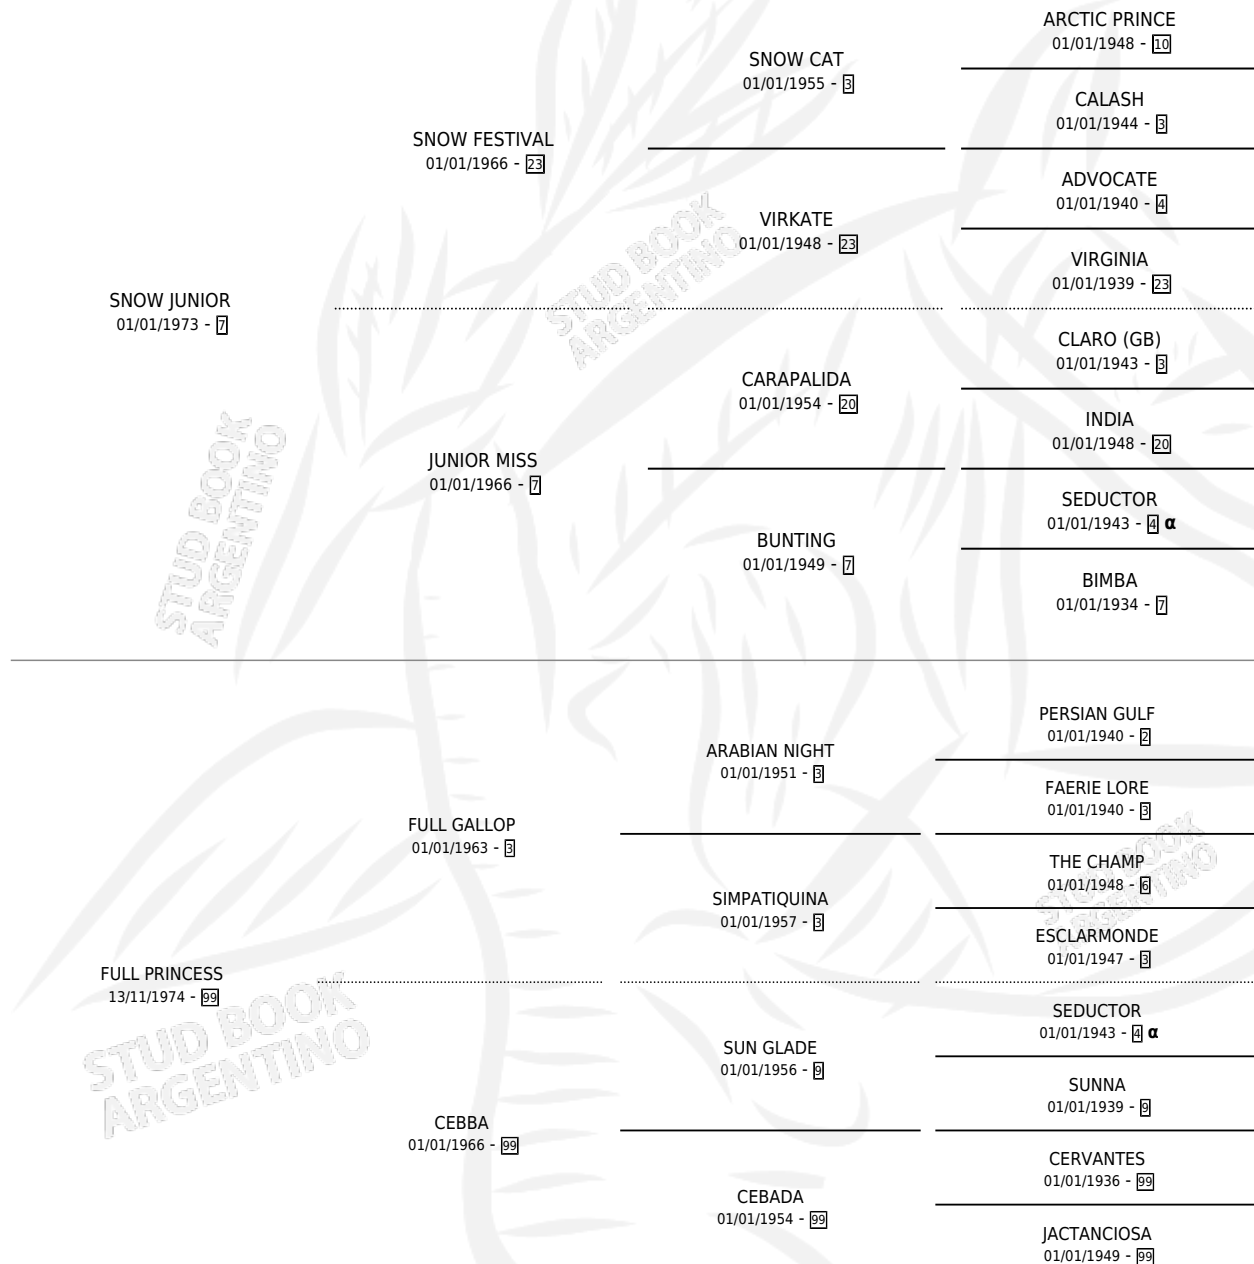

PRINCESA JUNIOR

por SNOW JUNIOR y FULL PRINCESS por FULL GALLOP

Argentina · Hembra · Alazan · SP · 30/11/1989
Familia 99 · Volumen 33

ESTADO

TIPIFICACIÓN SANGUÍNEA	✓
TIPIFICACIÓN POR ADN	X
PASAPORTE	X
IDENTIFICACIÓN POR MICROCHIP	X
REPRODUCTOR	✓

Lugar de nacimiento: San Luis II
Criador: Sin dato

~

HIJOS

	MACHOS	HEMBRAS
4 NACIERON	1	3
2 CORRIERON	1	1
1 GANARON	1	0
0 GANADORES CL	0 GANADORES GR	0 GANADORES G1

PEDIGREE

INBREEDING : α

S

mientos 4 / Efectividad 50.00%

PADRILLO	PRODUCTO	CRIADOR	1ER SERVICIO	ÚLTIMO SERVICIO
COMOFELIX	∅		15/11/2002	18/11/2002
GAD BRAIN	PRINCESA SUN (H A, 15/08/2002)	SIN DATO	10/08/2001	16/08/2001
BIEN COLOMBIANO	∅		29/12/1997	31/12/1997
BIEN COLOMBIANO	∅		20/09/1996	22/09/1996
SUERTE KING	PRINCESA QUEEN (H Z, 12/09/1996)	SIN DATO	08/10/1995	10/10/1995
SUERTE KING	PRINCESA CHARLET (H Z, 28/09/1995) •MURIÓ EL 01/01/2001•	SIN DATO	06/10/1994	08/10/1994
CEST SI BON	∅		20/12/1993	22/12/1993
SUERTE KING	BUEN VASCO (M ZD, 26/11/1993)	SIN DATO	06/11/1992	30/11/1992