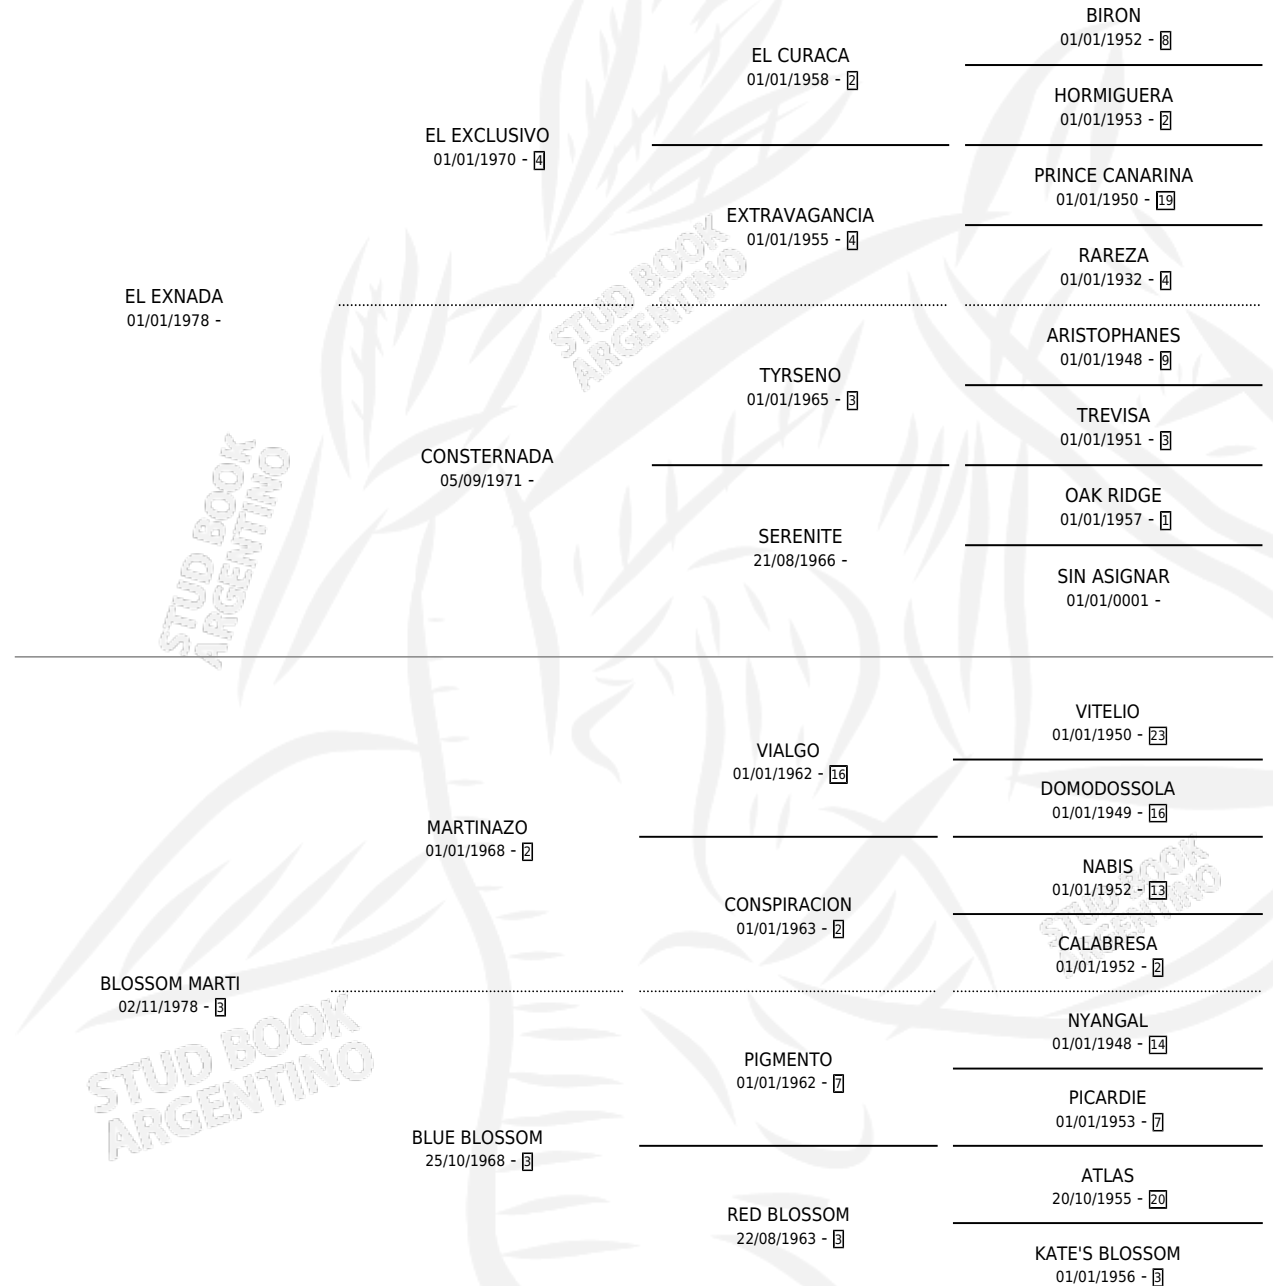

CORAZON CONTENTO

por EL EXNADA y BLOSSOM MARTI por MARTINAZO

Argentina · Macho · Zaino · SP · 20/11/1989
Familia 3-n · Volumen 33

ESTADO

TIPIFICACIÓN SANGUÍNEA	X
TIPIFICACIÓN POR ADN	X
PASAPORTE	X
IDENTIFICACIÓN POR MICROCHIP	X
REPRODUCTOR	X

Lugar de nacimiento: Wal Rox

Criador: Tramo Veinte

PEDIGREE

CORAZON CONTENTO

Datos oficiales del Stud Book Argentino

Documento generado el 11/05/2026

studbook.org.ar