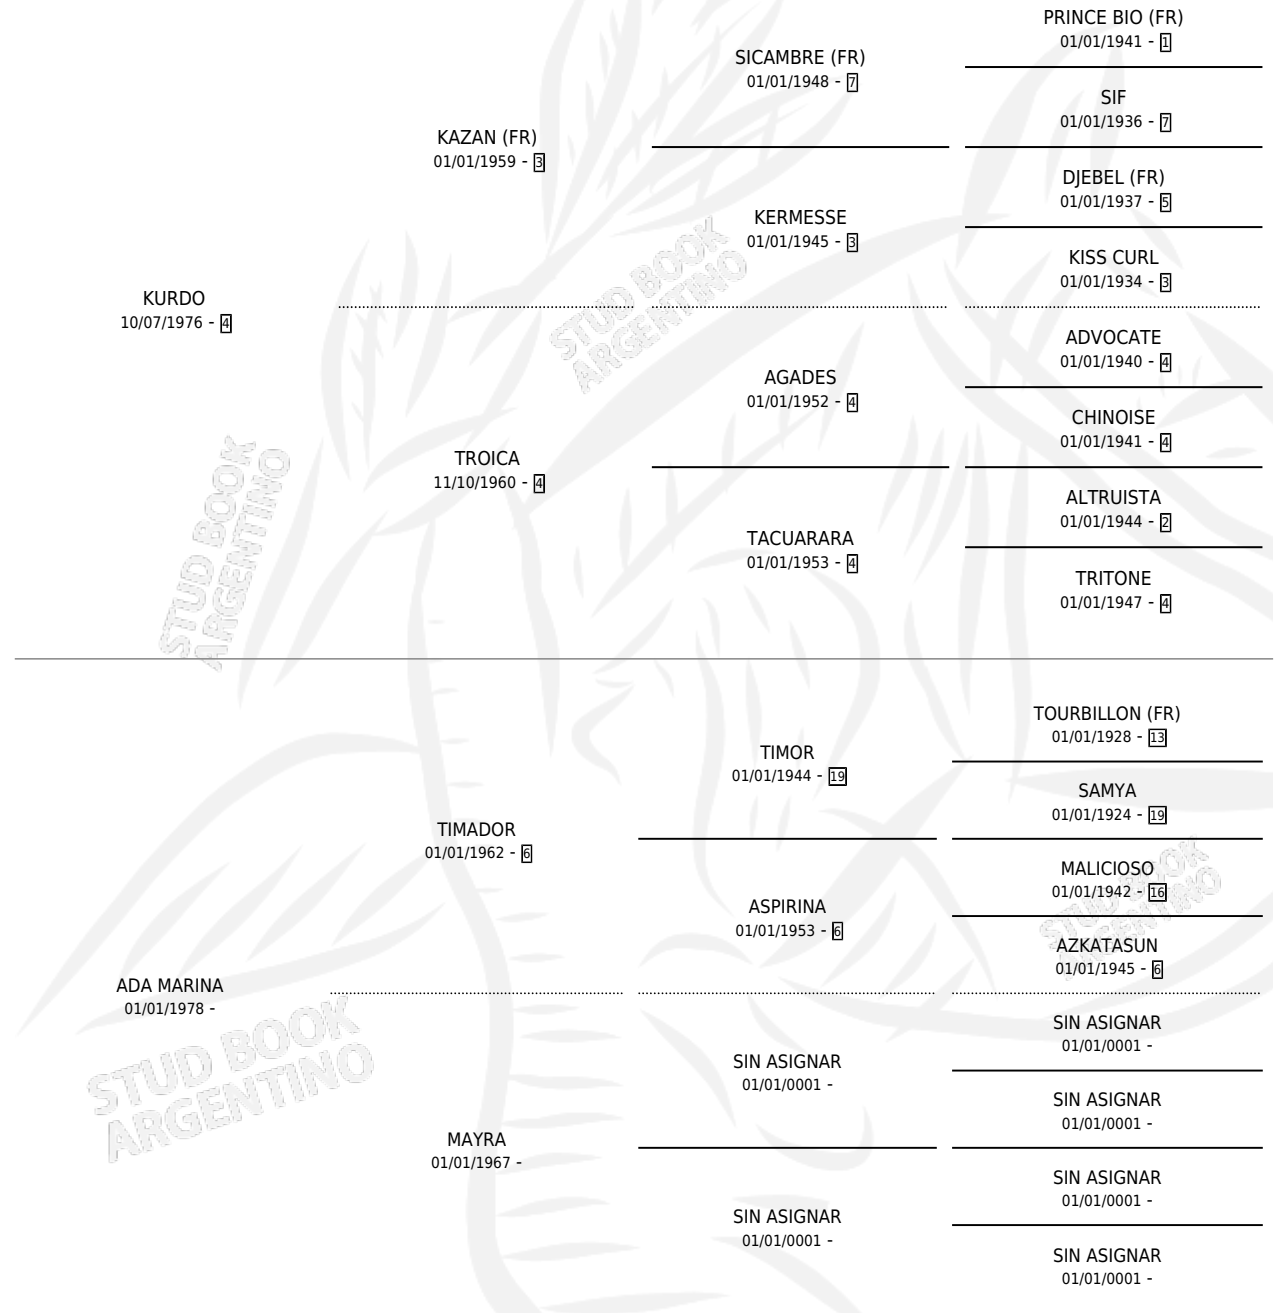

FICO KURDO

por KURDO y ADA MARINA por TIMADOR

Argentina · Macho · Alazan · SP · 28/11/1989
Familia · Volumen 33

ESTADO

TIPIFICACIÓN SANGUÍNEA	X
TIPIFICACIÓN POR ADN	X
PASAPORTE	X
IDENTIFICACIÓN POR MICROCHIP	X
REPRODUCTOR	X

Lugar de nacimiento: Campo particular

Criador: Sin dato

PEDIGREE

FICO KURDO

Datos oficiales del Stud Book Argentino

Documento generado el 04/05/2026

studbook.org.ar