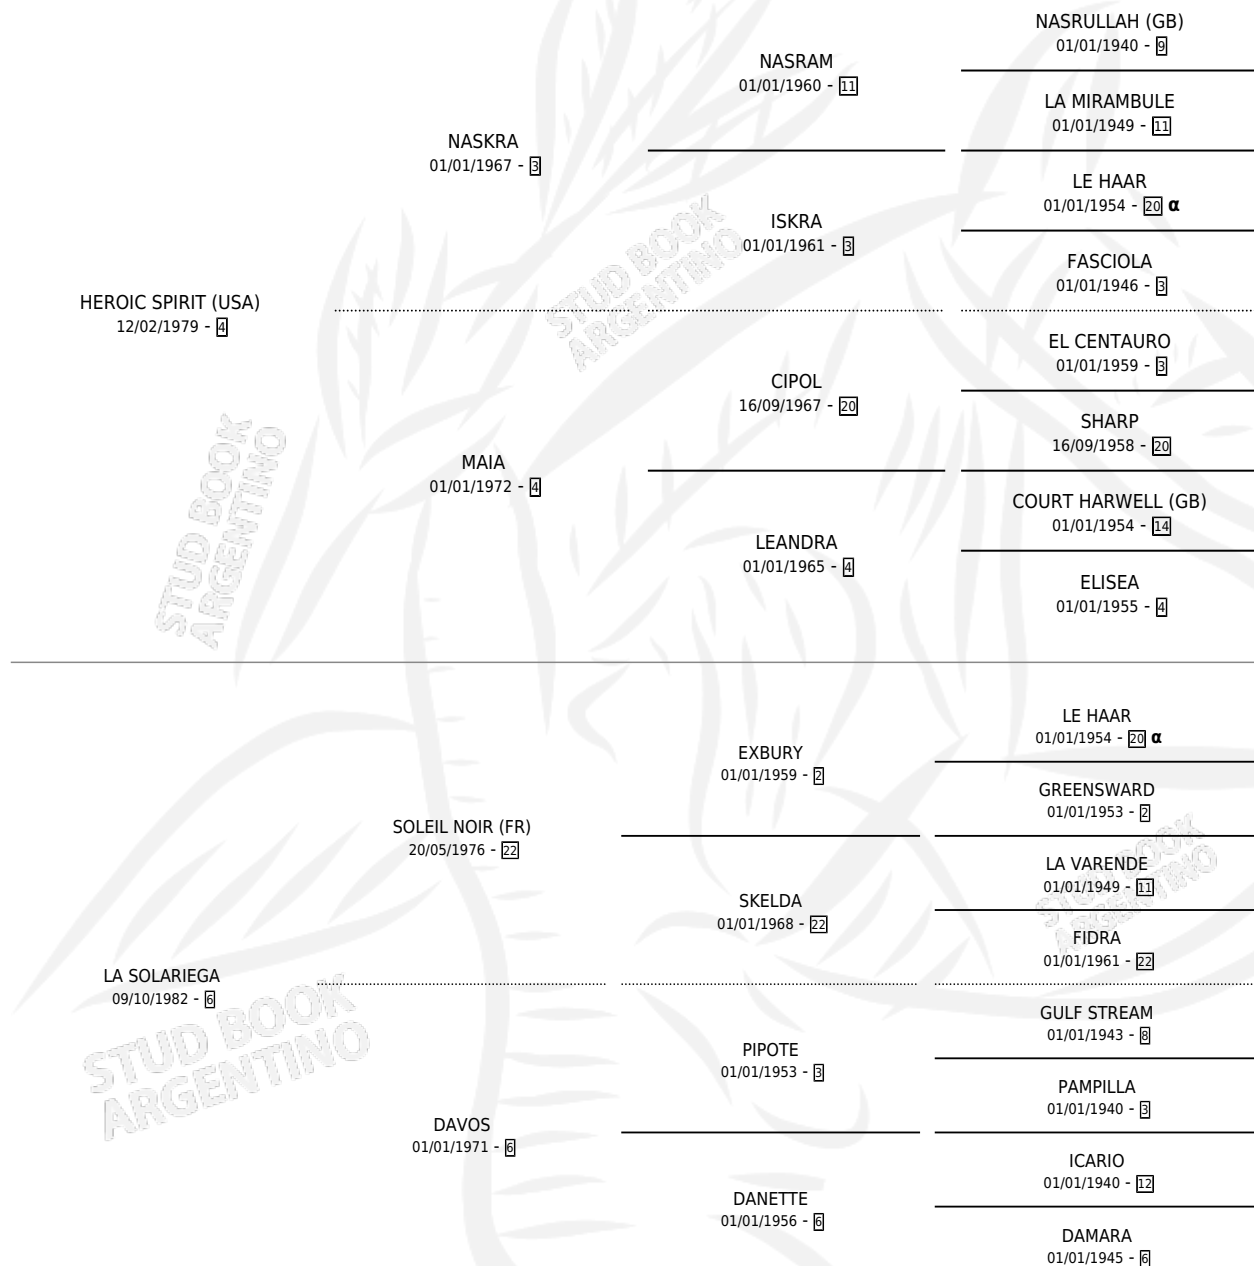

THE HEROIC HORSE

por **HEROIC SPIRIT (USA)** y **LA SOLARIEGA** por **SOLEIL NOIR (FR)**

Argentina · Macho · Zaino · SP · 30/11/1989
Familia 6-d · Volumen 33

ESTADO

TIPIFICACIÓN SANGUÍNEA	X
TIPIFICACIÓN POR ADN	X
PASAPORTE	X
IDENTIFICACIÓN POR MICROCHIP	X
REPRODUCTOR	X

Lugar de nacimiento: Don Fede
Criador: Martinez Alfredo Luis

PEDIGREE

INBREEDING : α

THE HEROIC HORSE

Datos oficiales del Stud Book Argentino

Documento generado el 14/05/2026

studbook.org.ar