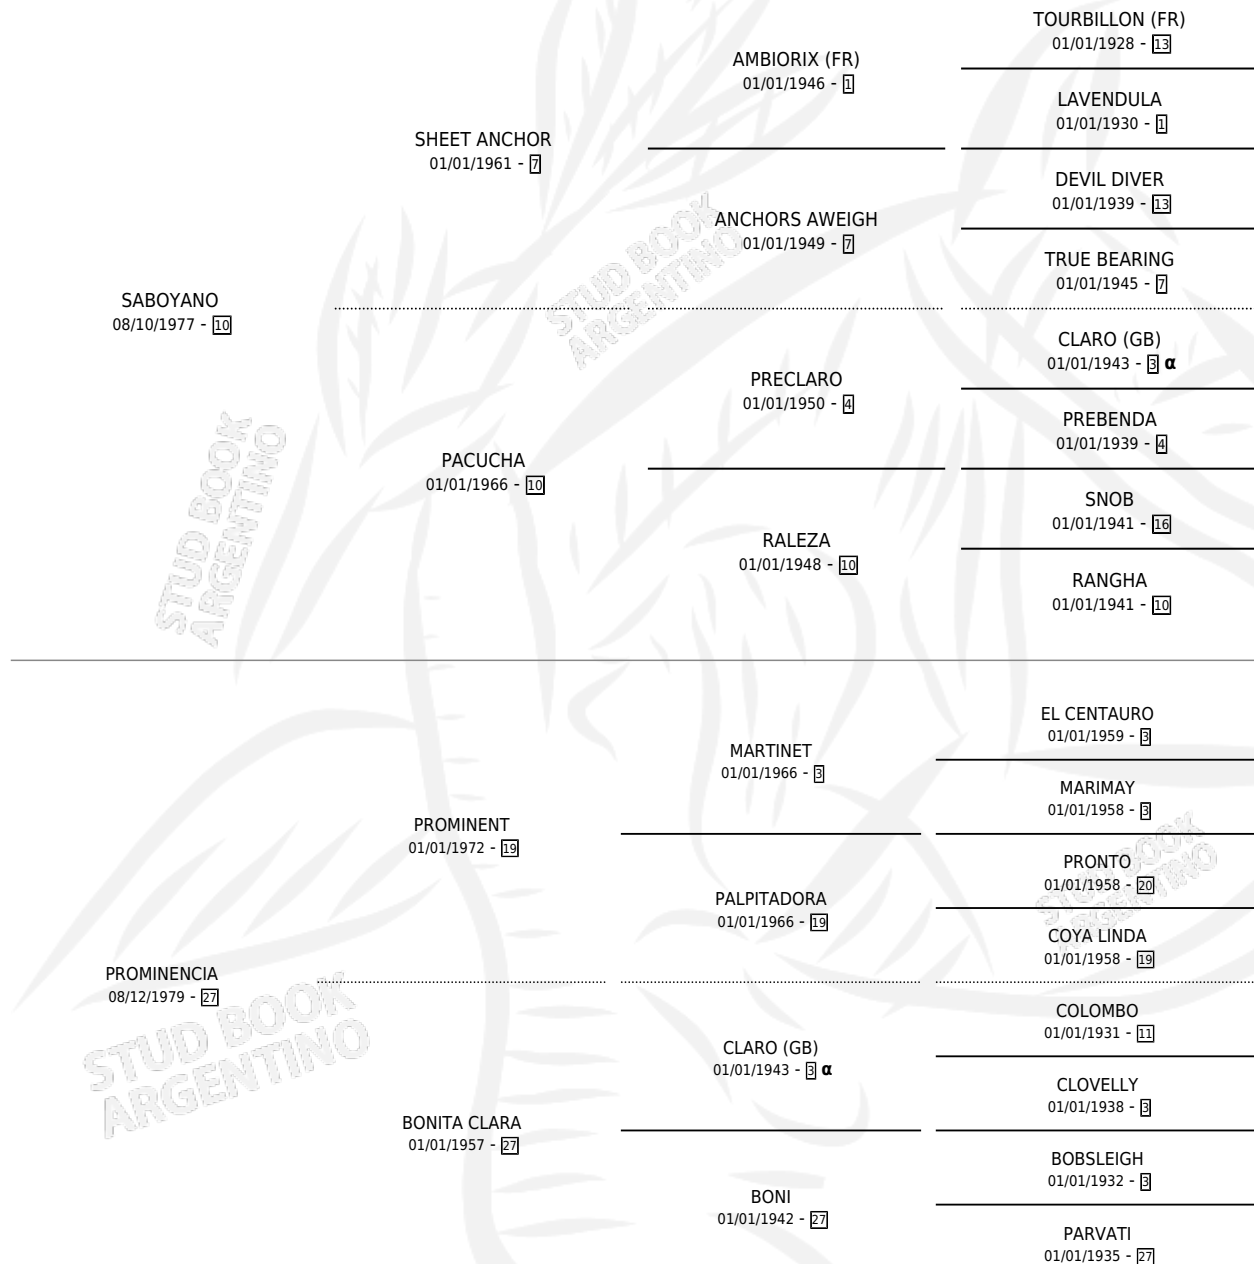

PROMINENCIO

por SABOYANO y PROMINENCIA por PROMINENT

Argentina · Macho · Zaino · SP · 20/11/1989
Familia 27-a · Volumen 33

ESTADO

TIPIFICACIÓN SANGUÍNEA	X
TIPIFICACIÓN POR ADN	X
PASAPORTE	X
IDENTIFICACIÓN POR MICROCHIP	X
REPRODUCTOR	X

Lugar de nacimiento: Arco Iris

Criador: Sin dato

PEDIGREE

INBREEDING : α