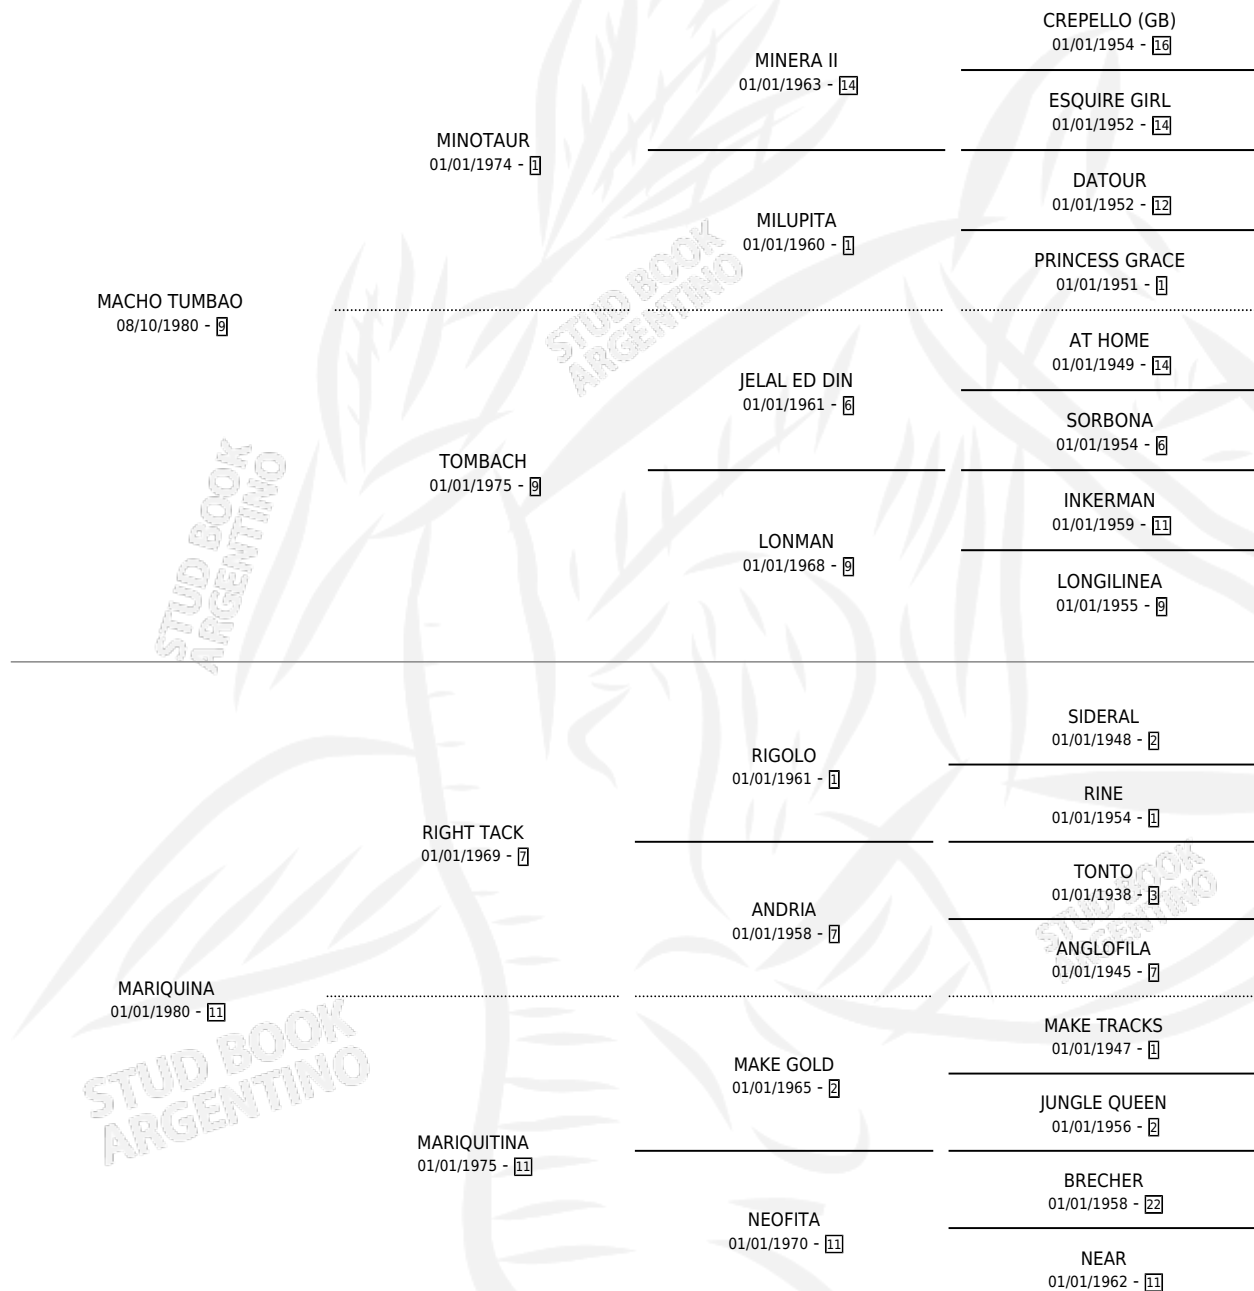

MUY MACHADO

por **MACHO TUMBAO** y **MARIQUINA** por **RIGHT TACK**

Argentina · Macho · Tordillo · SP · 11/12/1989
Familia 11-f · Volumen 33

ESTADO

TIPIFICACIÓN SANGUÍNEA	X
TIPIFICACIÓN POR ADN	X
PASAPORTE	X
IDENTIFICACIÓN POR MICROCHIP	X
REPRODUCTOR	X

Lugar de nacimiento: El Colibri

Criador: Sin dato

PEDIGREE

MUY MACHADO

Datos oficiales del Stud Book Argentino

Documento generado el 10/05/2026

studbook.org.ar