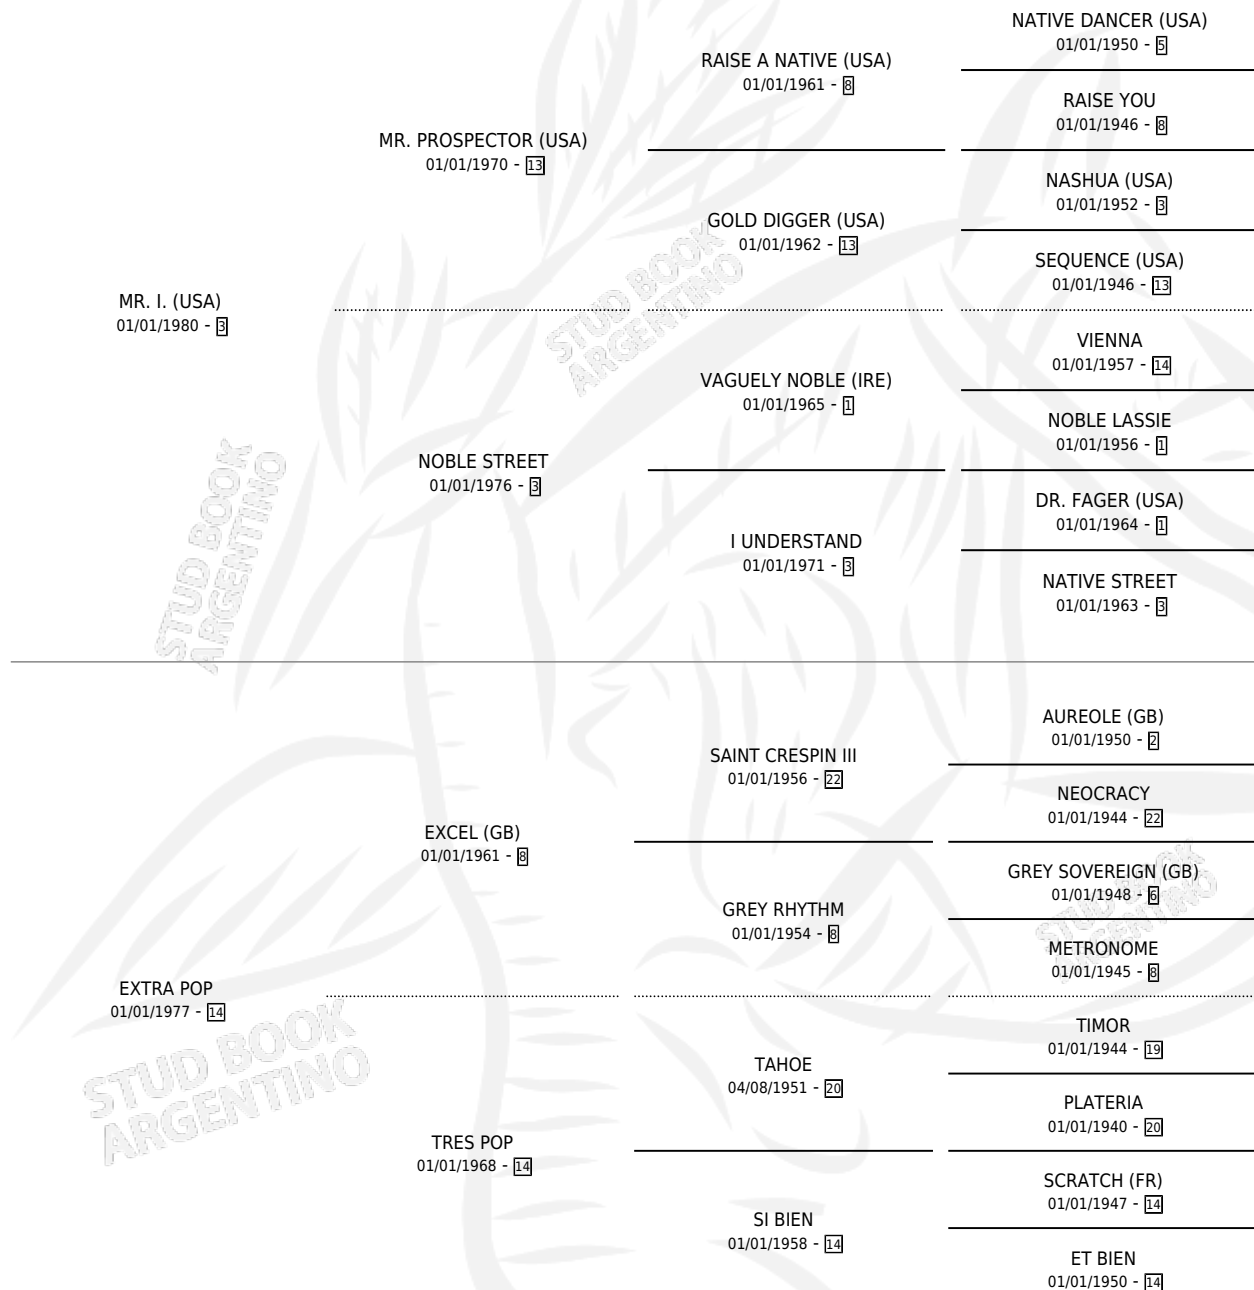

MR. POP

por MR. I. (USA) y EXTRA POP por EXCEL (GB)

Argentina · Macho · Zaino · SP · 22/09/1989
Familia 14 · Volumen 33

ESTADO

TIPIFICACIÓN SANGUÍNEA	X
TIPIFICACIÓN POR ADN	X
PASAPORTE	X
IDENTIFICACIÓN POR MICROCHIP	X
REPRODUCTOR	X

Lugar de nacimiento: La Pampita

Criador: Sin dato

PEDIGREE