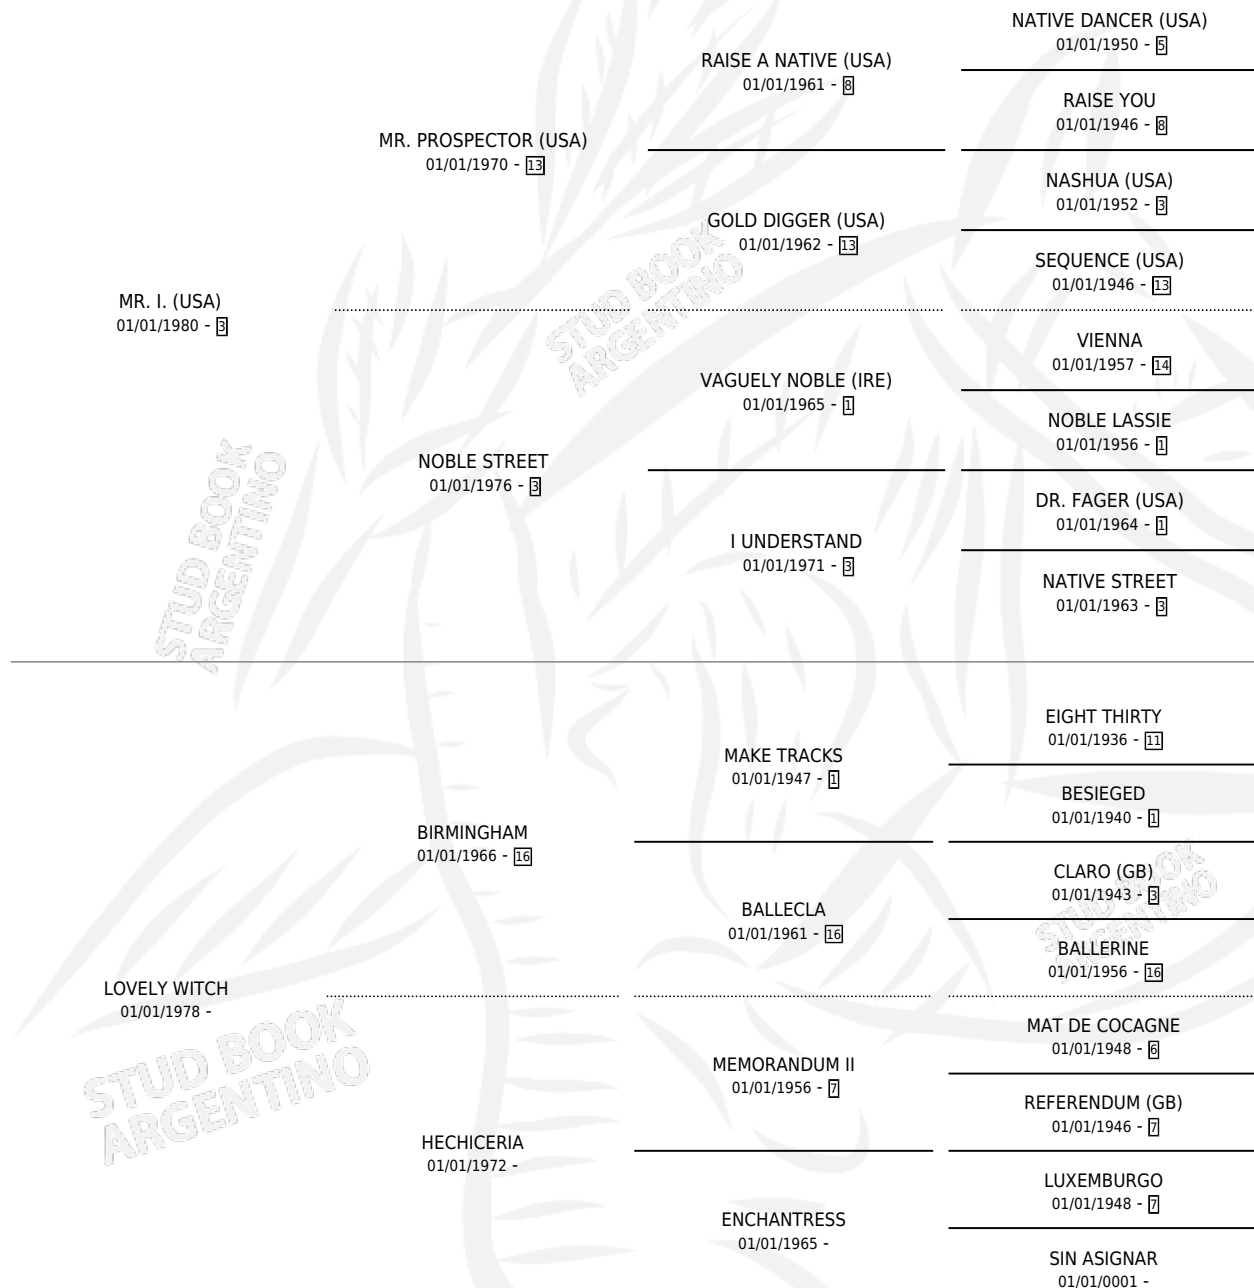

MISS SALTA

por **MR. I. (USA)** y **LOVELY WITCH** por **BIRMINGHAM**

Argentina · Hembra · Alazan · SP · 03/10/1989
Familia · Volumen 33

ESTADO

TIPIFICACIÓN SANGUÍNEA	✓
TIPIFICACIÓN POR ADN	X
PASAPORTE	X
IDENTIFICACIÓN POR MICROCHIP	X
REPRODUCTOR	✓

Lugar de nacimiento: La Pampita

Criador: Sin dato

~

HIJOS

	MACHOS	HEMBRAS
1 NACIERON	0	1

SIN ACTUACIONES

PEDIGREE

S