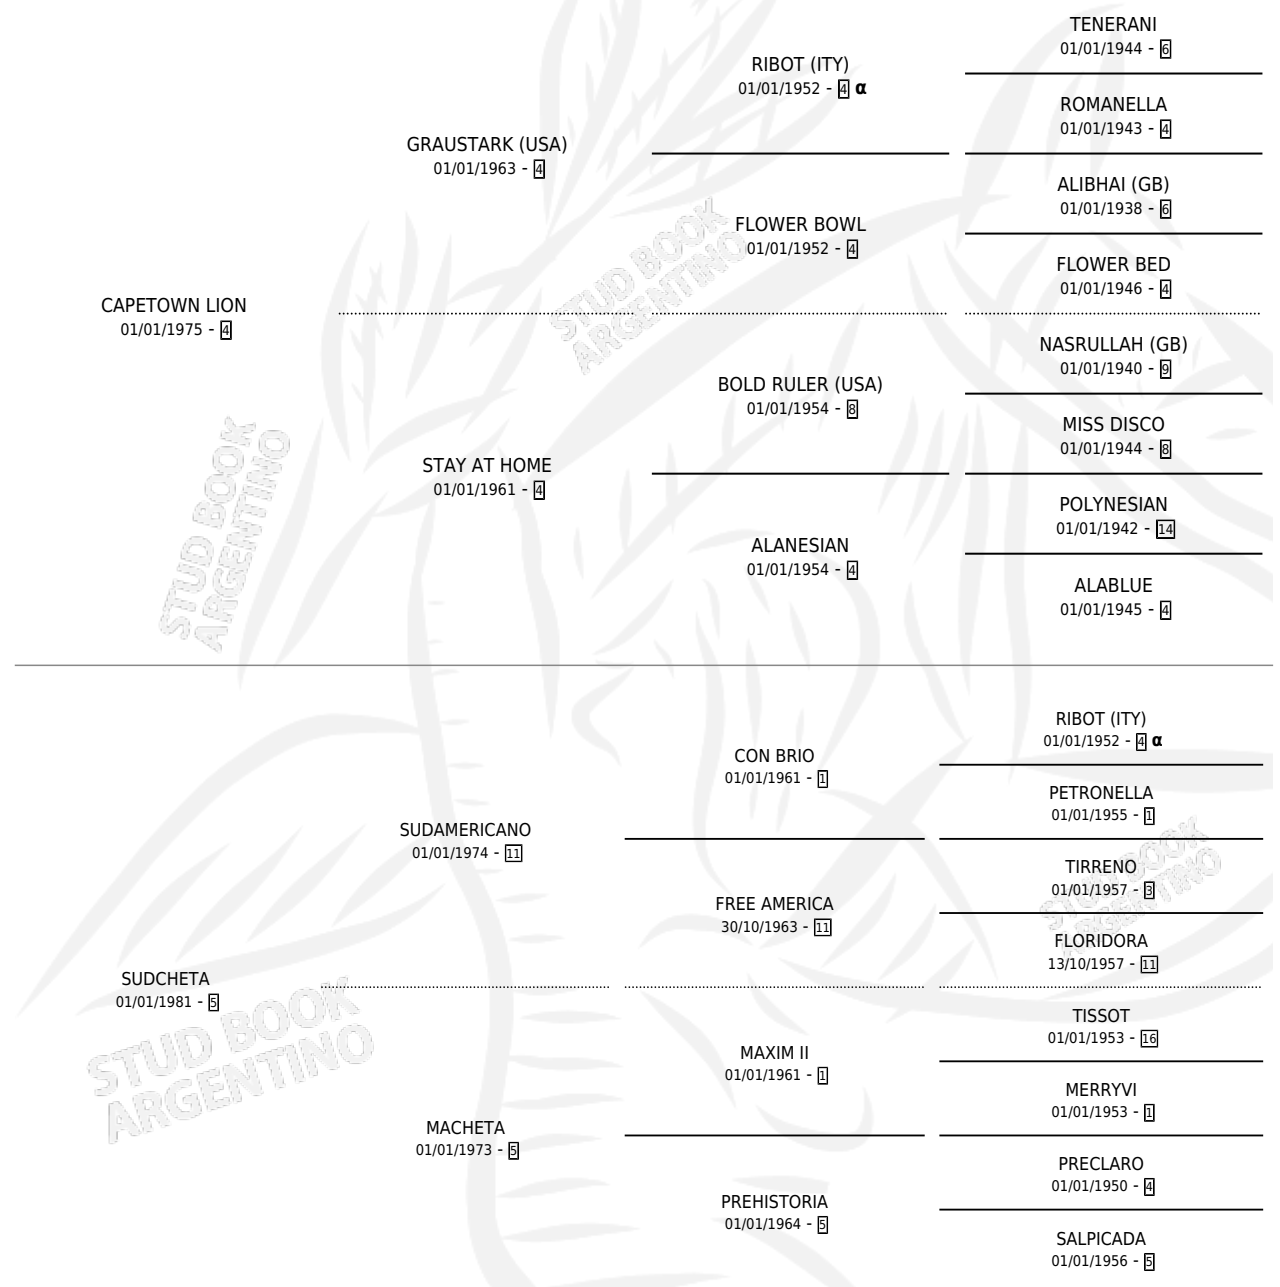

CAPE CHETA

por **CAPETOWN LION** y **SUDCHETA** por **SUDAMERICANO**

Argentina · Hembra · Zaino · SP · 14/09/1989
Familia 5-h · Volumen 33

ESTADO

TIPIFICACIÓN SANGUÍNEA	X
TIPIFICACIÓN POR ADN	X
PASAPORTE	X
IDENTIFICACIÓN POR MICROCHIP	X
REPRODUCTOR	X

Lugar de nacimiento: La Pampita

Criador: Sin dato

PEDIGREE

INBREEDING : α

CAPE CHETA

Datos oficiales del Stud Book Argentino

Documento generado el 05/05/2026

studbook.org.ar