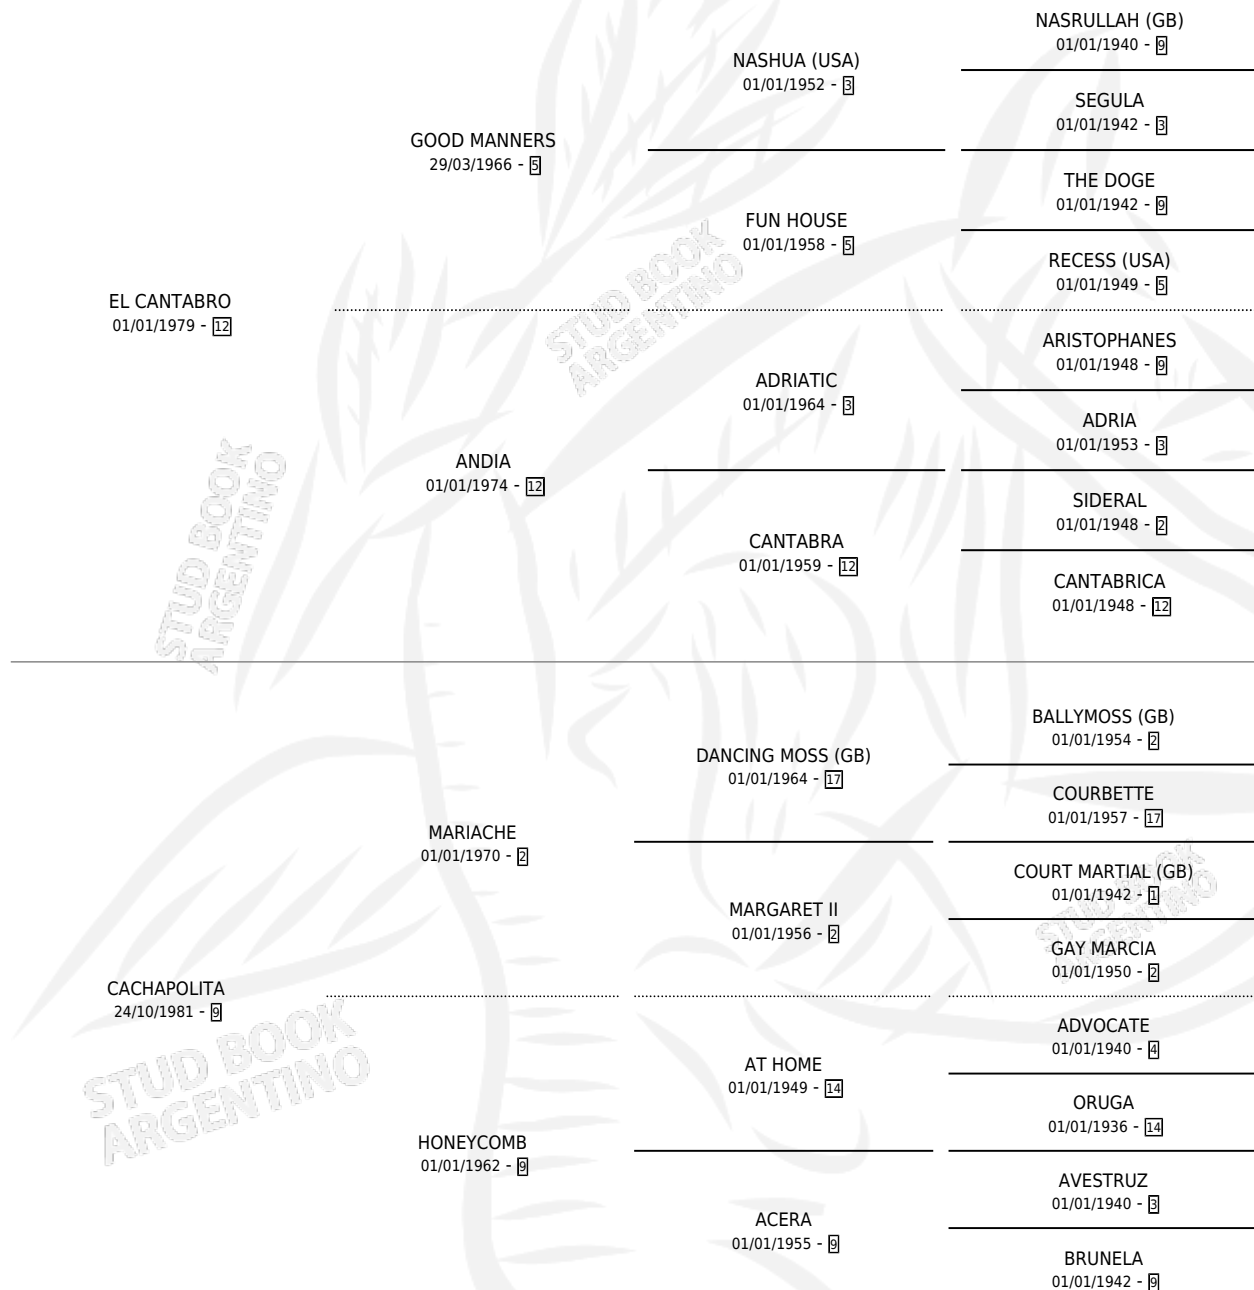

# DOÑA AMPARO

por EL CANTABRO y CACHAPOLITA por MARIACHE

Argentina · Hembra · Zaino · SP · 05/11/1989  
Familia 9-g · Volumen 33

## ESTADO

TIPIFICACIÓN SANGUÍNEA	✓
TIPIFICACIÓN POR ADN	X
PASAPORTE	X
IDENTIFICACIÓN POR MICROCHIP	X
REPRODUCTOR	✓

**Lugar de nacimiento:** Campo particular

**Criador:** Sin dato

## PEDIGREE

S

mientos 0 / Efectividad 0.00%

PADRILLO	PRODUCTO	CRIADOR	1ER SERVICIO	ÚLTIMO SERVICIO
PLAY TOSS	∅		13/12/1994	16/12/1994
ROYAL DE BONAIR	∅		06/12/1993	08/12/1993

**DOÑA AMPARO**

**Datos oficiales del Stud Book Argentino**