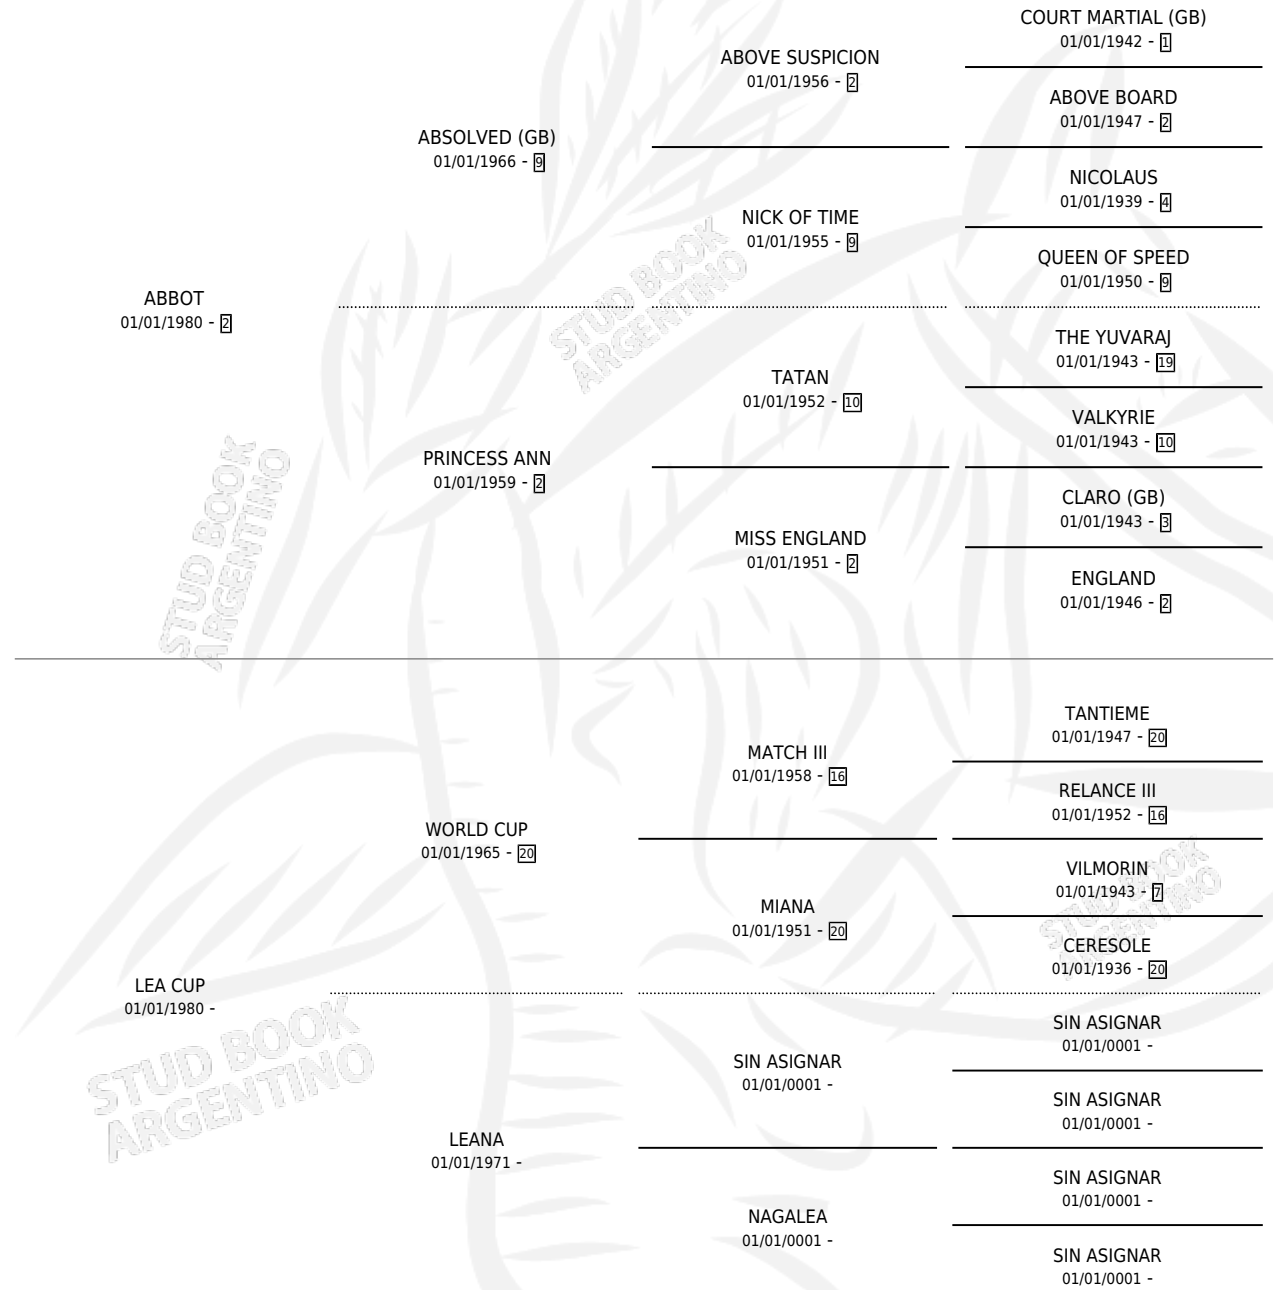

SUEÑO ONE

por ABBOT y LEA CUP por WORLD CUP

Argentina · Macho · Zaino · SP · 27/11/1989
Familia · Volumen 33

ESTADO

TIPIFICACIÓN SANGUÍNEA	X
TIPIFICACIÓN POR ADN	X
PASAPORTE	X
IDENTIFICACIÓN POR MICROCHIP	X
REPRODUCTOR	X

Lugar de nacimiento: La Nora

Criador: Sin dato

PEDIGREE

SUEÑO ONE

Datos oficiales del Stud Book Argentino

Documento generado el 03/05/2026

studbook.org.ar