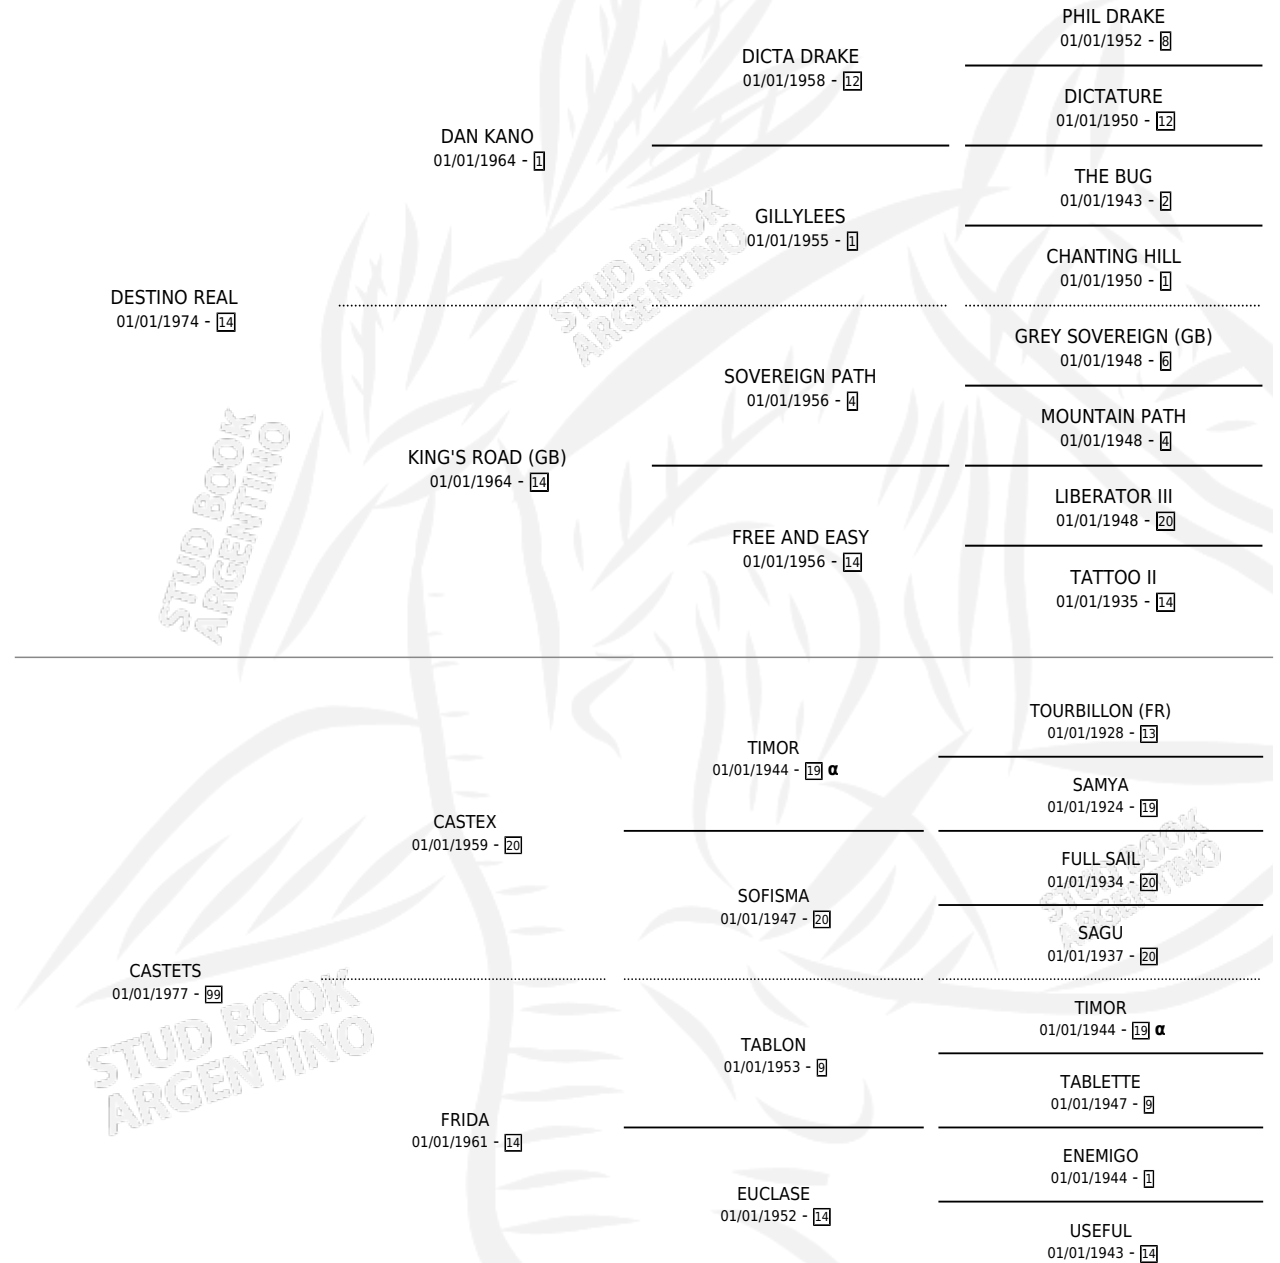

CAMATA

por DESTINO REAL y CASTETS por CASTEX

Argentina · Macho · Tordillo · SP · 26/11/1989
Familia 99 · Volumen 33

ESTADO

TIPIFICACIÓN SANGUÍNEA	X
TIPIFICACIÓN POR ADN	X
PASAPORTE	X
IDENTIFICACIÓN POR MICROCHIP	X
REPRODUCTOR	X

Lugar de nacimiento: Santa Regina

Criador: Meyer Mauricio

PEDIGREE

INBREEDING : α

CAMPAÑA

Solo carreras oficiales de Argentina

POR EDAD

EDAD	CC	1°	2°	3°	4°	5°	NP	CLC	CLG	CLCG1	CLGG1	IMPORTE	GANANCIA / CC
5 AÑOS	4	0	1	0	0	1	2	0	0	0	0	\$1,014	\$254
TOTALES	4	0	1	0	0	1	2	0	0	0	0	\$1,014	\$254
%		0.0%	25.0%	0.0%	0.0%	25.0%	50.0%	0.0%	0.0%	0.0%	0.0%		

Placés en La Plata en 4 carreras disputadas.

POR DISTANCIA

HIPODROMO	CC	1°	2°	3°	4°	5°	NP	CLC	CLG	CLCG1	CLGG1	IMPORTE
SANTA FE	1	0	0	0	0	0	1	0	0	0	0	\$0
1200 MTS	1	0	0	0	0	0	1	0	0	0	0	\$0
LA PLATA	2	0	1	0	0	0	1	0	0	0	0	\$1,014
1300 MTS	1	0	0	0	0	0	1	0	0	0	0	\$0
1100 MTS	1	0	1	0	0	0	0	0	0	0	0	\$1,014
PALERMO	1	0	0	0	0	1	0	0	0	0	0	\$0
1200 MTS	1	0	0	0	0	1	0	0	0	0	0	\$0