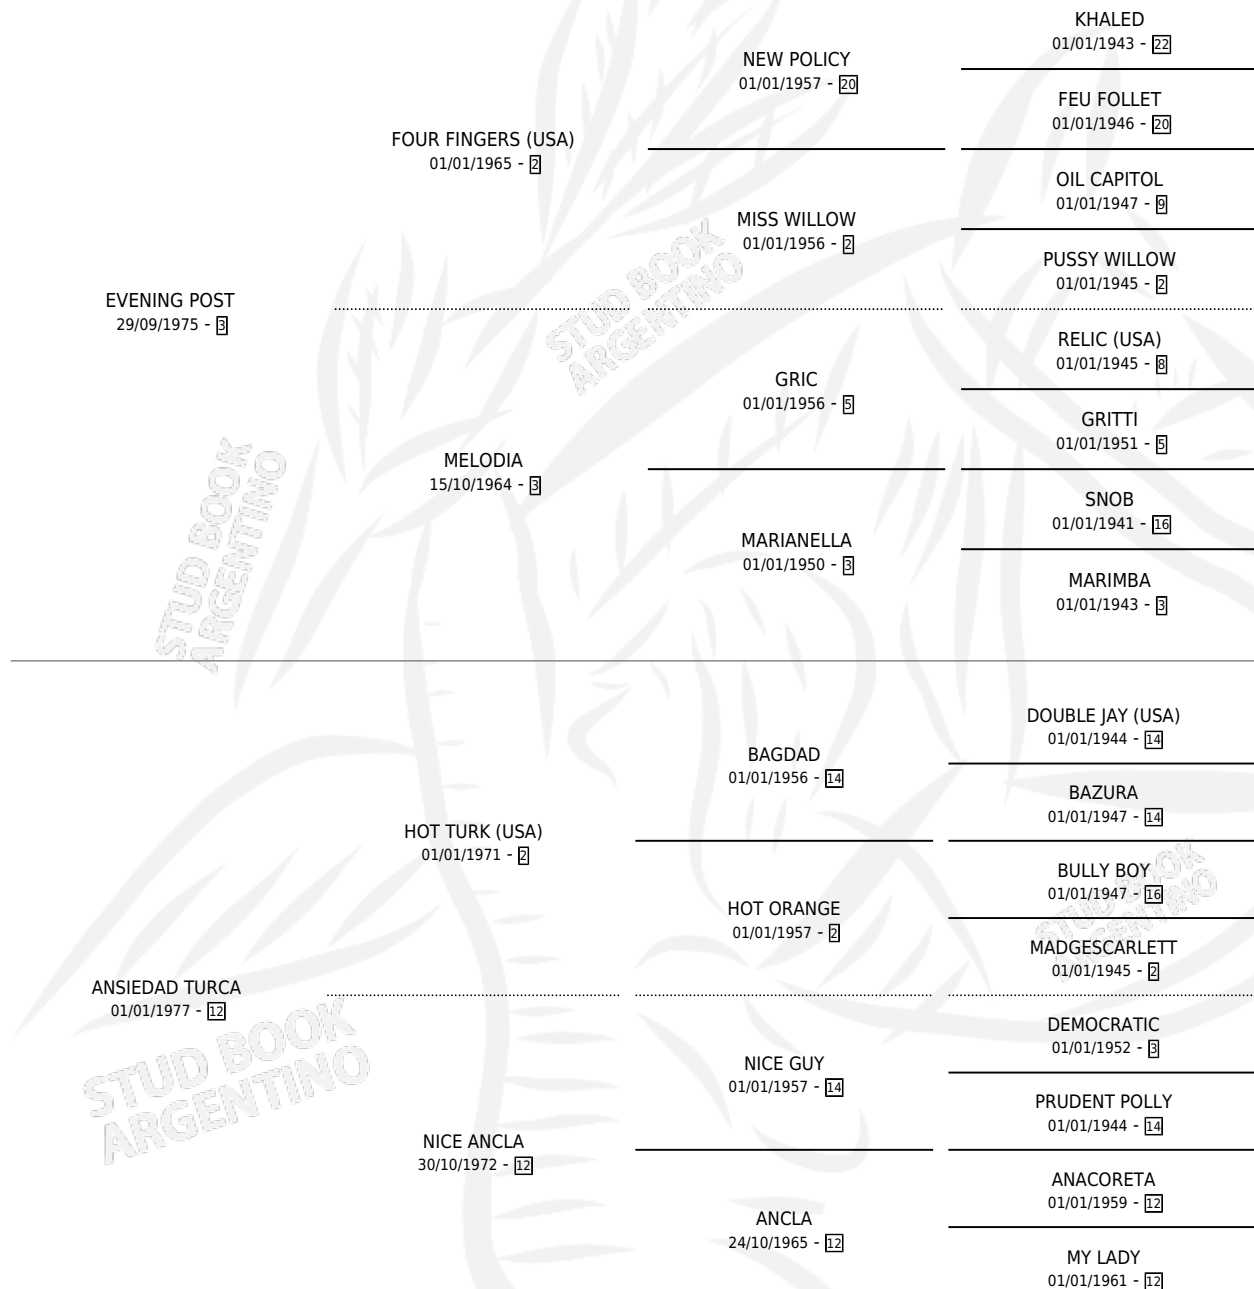

EVENING TURCA

por **EVENING POST** y **ANSIEDAD TURCA** por **HOT TURK**
(USA)

Argentina · Hembra · Zaino · SP · 20/11/1989
Familia 12-d · Volumen 33

ESTADO

TIPIFICACIÓN SANGUÍNEA	X
TIPIFICACIÓN POR ADN	X
PASAPORTE	X
IDENTIFICACIÓN POR MICROCHIP	X
REPRODUCTOR	X

Lugar de nacimiento: El Cuadrero

Criador: Sin dato

PEDIGREE

EVENING TURCA

Datos oficiales del Stud Book Argentino

Documento generado el 06/05/2026

studbook.org.ar