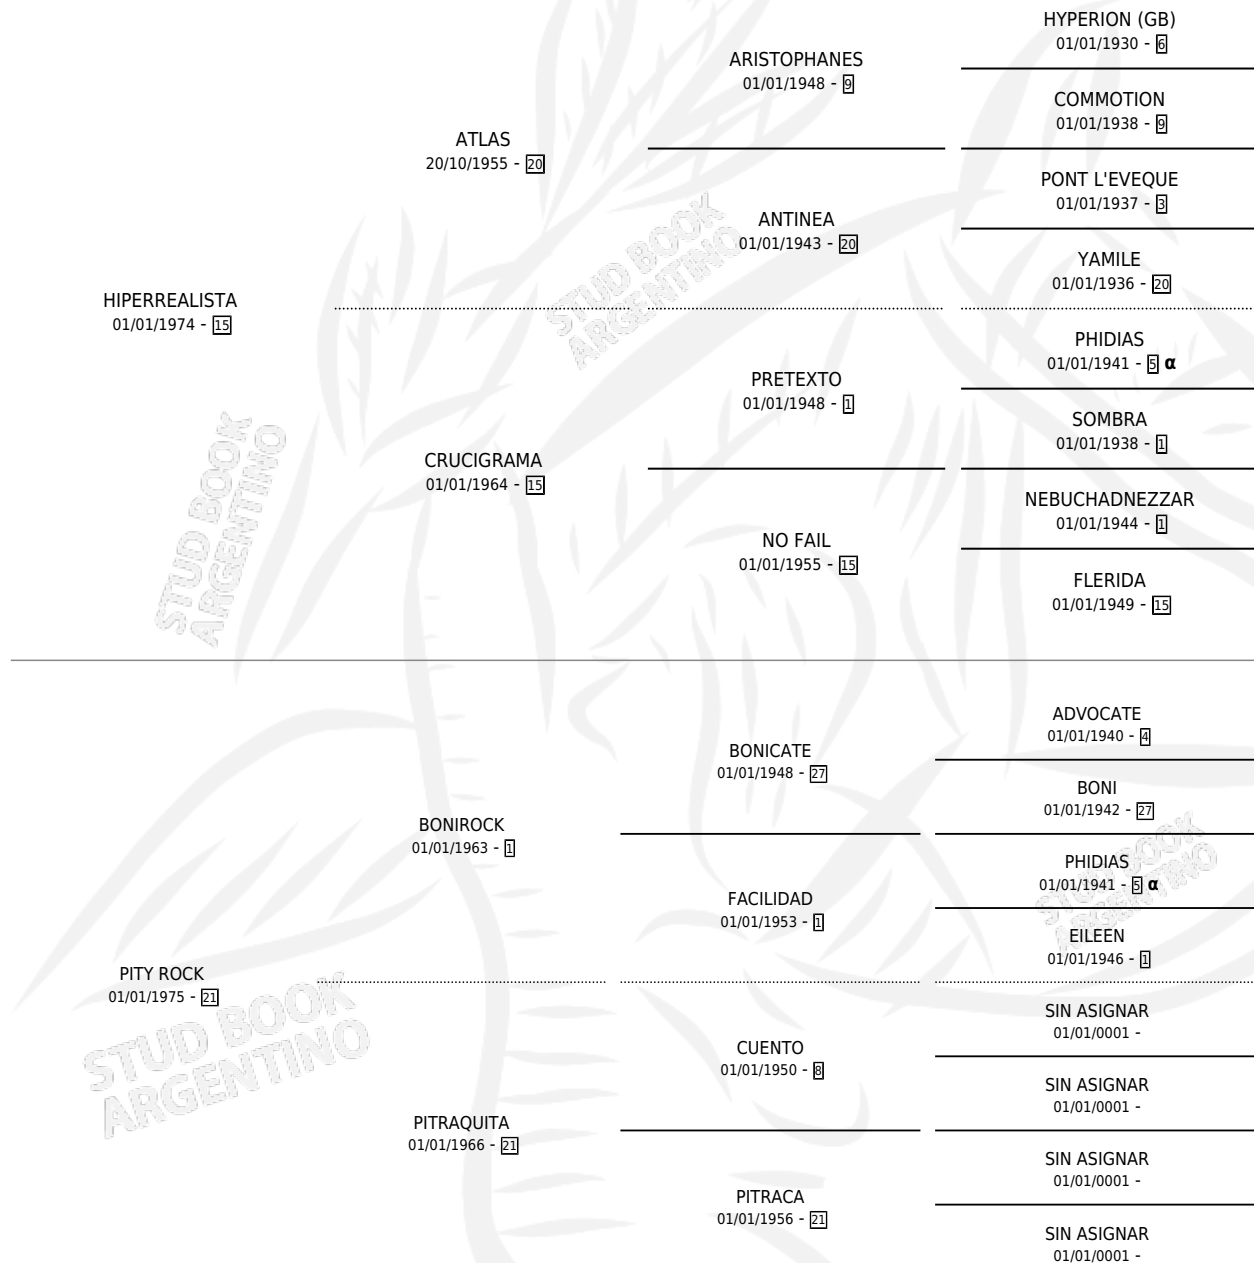

AMIGO HECTOR

por HIPERREALISTA y PITY ROCK por BONIROCK

Argentina · Macho · Zaino Doradillo · SP · 06/12/1989
Familia 21 · Volumen 33

ESTADO

TIPIFICACIÓN SANGUÍNEA	X
TIPIFICACIÓN POR ADN	X
PASAPORTE	X
IDENTIFICACIÓN POR MICROCHIP	X
REPRODUCTOR	X

Lugar de nacimiento: Amigos

Criador: Amigos

PEDIGREE

INBREEDING : α

CAMPAÑA

Solo carreras oficiales de Argentina

POR EDAD

EDAD	CC	1°	2°	3°	4°	5°	NP	CLC	CLG	CLCG1	CLGG1	IMPORTE	GANANCIA / CC
5 AÑOS	2	0	0	0	0	0	2	0	0	0	0	\$0	\$0
TOTALES	2	0	0	0	0	0	2	0	0	0	0	\$0	\$0
%		0.0%	0.0%	0.0%	0.0%	0.0%	100%	0.0%	0.0%	0.0%	0.0%		