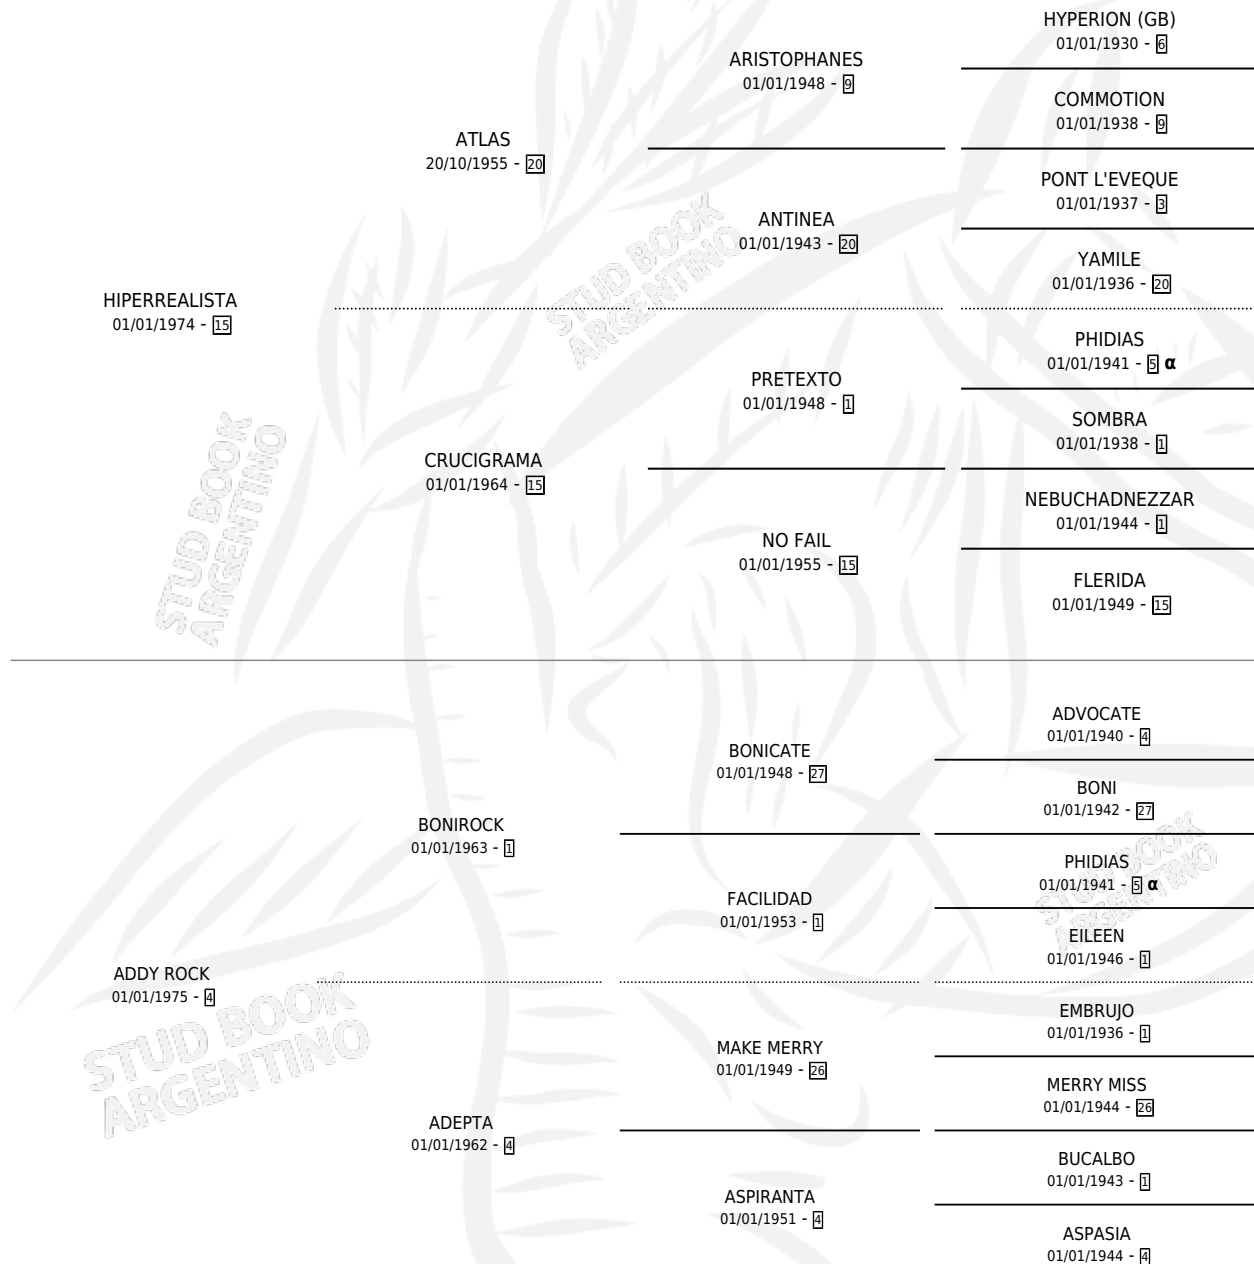

BAGUAL ARISCO

por HIPERREALISTA y ADDY ROCK por BONIROCK

Argentina · Macho · Zaino · SP · 30/11/1989
Familia 4-c · Volumen 33

ESTADO

TIPIFICACIÓN SANGUÍNEA	X
TIPIFICACIÓN POR ADN	X
PASAPORTE	X
IDENTIFICACIÓN POR MICROCHIP	X
REPRODUCTOR	X

Lugar de nacimiento: Amigos

Criador: Amigos

PEDIGREE

INBREEDING : α

BAGUAL ARISCO

Datos oficiales del Stud Book Argentino

Documento generado el 11/05/2026

studbook.org.ar