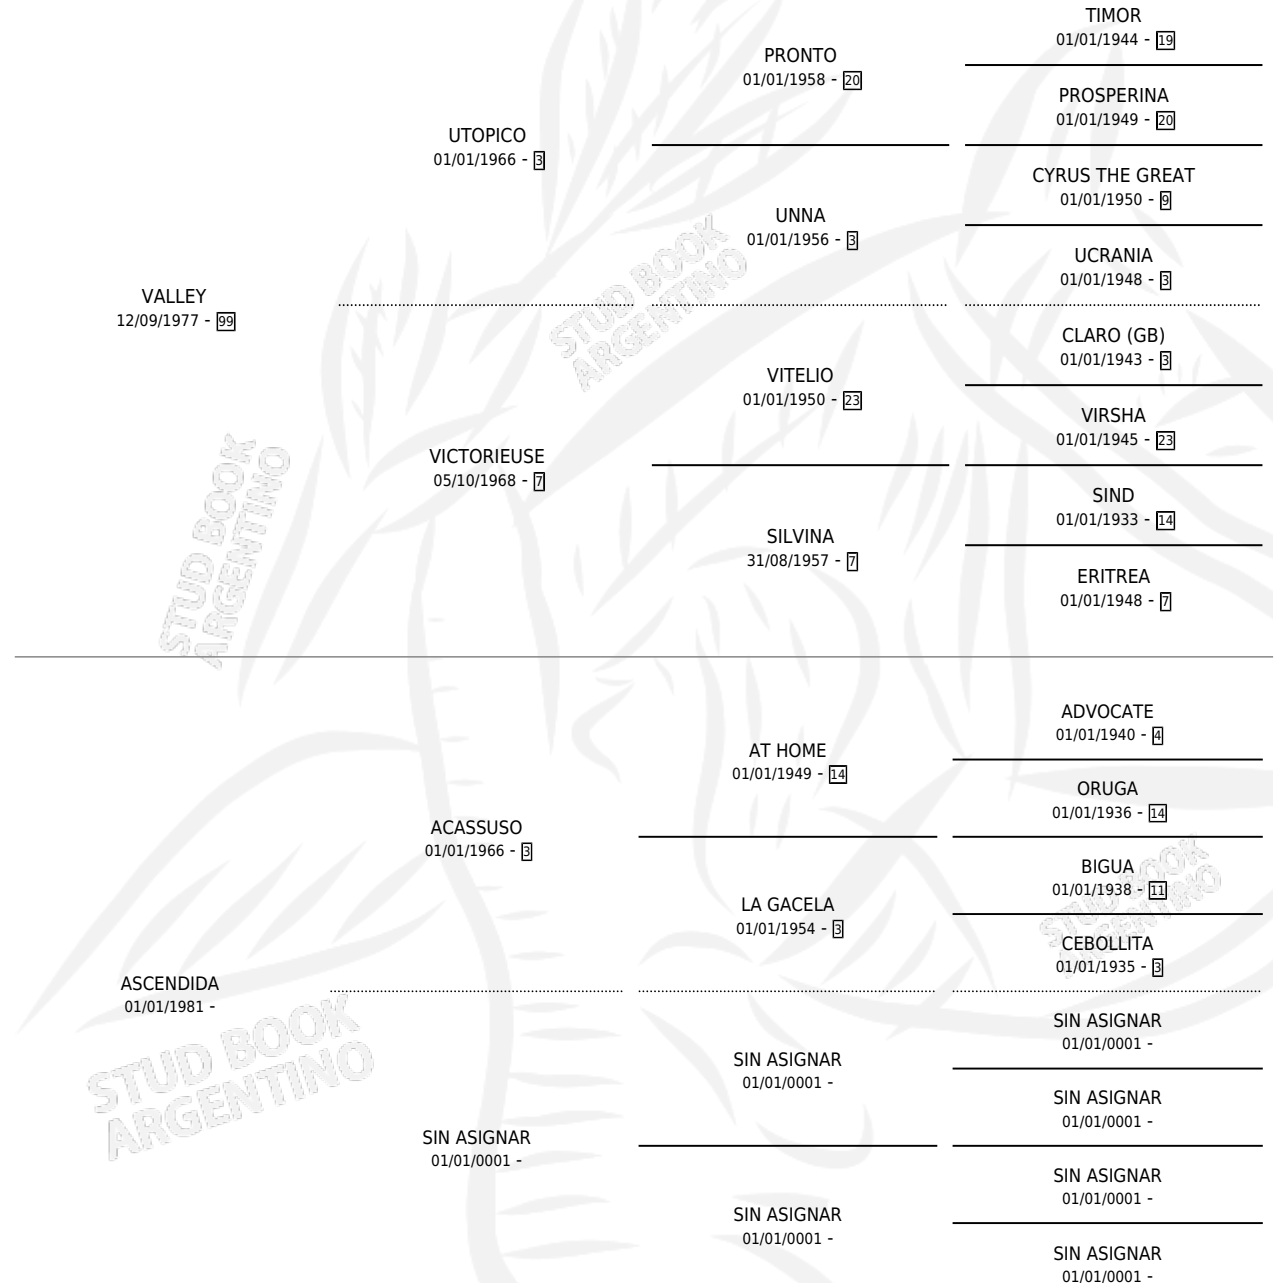

DEL RUSSO

por VALLEY y ASCENDIDA por ACASSUSO

Argentina · Macho · Zaino · SP · 19/10/1989
Familia · Volumen 33

ESTADO

TIPIFICACIÓN SANGUÍNEA	X
TIPIFICACIÓN POR ADN	X
PASAPORTE	X
IDENTIFICACIÓN POR MICROCHIP	X
REPRODUCTOR	X

Lugar de nacimiento: El Nacho

Criador: Sin dato

PEDIGREE

CAMPAÑA

Solo carreras oficiales de Argentina

POR EDAD

EDAD	CC	1°	2°	3°	4°	5°	NP	CLC	CLG	CLCG1	CLGG1	IMPORTE	GANANCIA / CC
3 AÑOS	1	0	0	0	0	1	0	0	0	0	0	\$0	\$0
TOTALES	1	0	0	0	0	1	0	0	0	0	0	\$0	\$0
%		0.0%	0.0%	0.0%	0.0%	100%	0.0%	0.0%	0.0%	0.0%	0.0%		