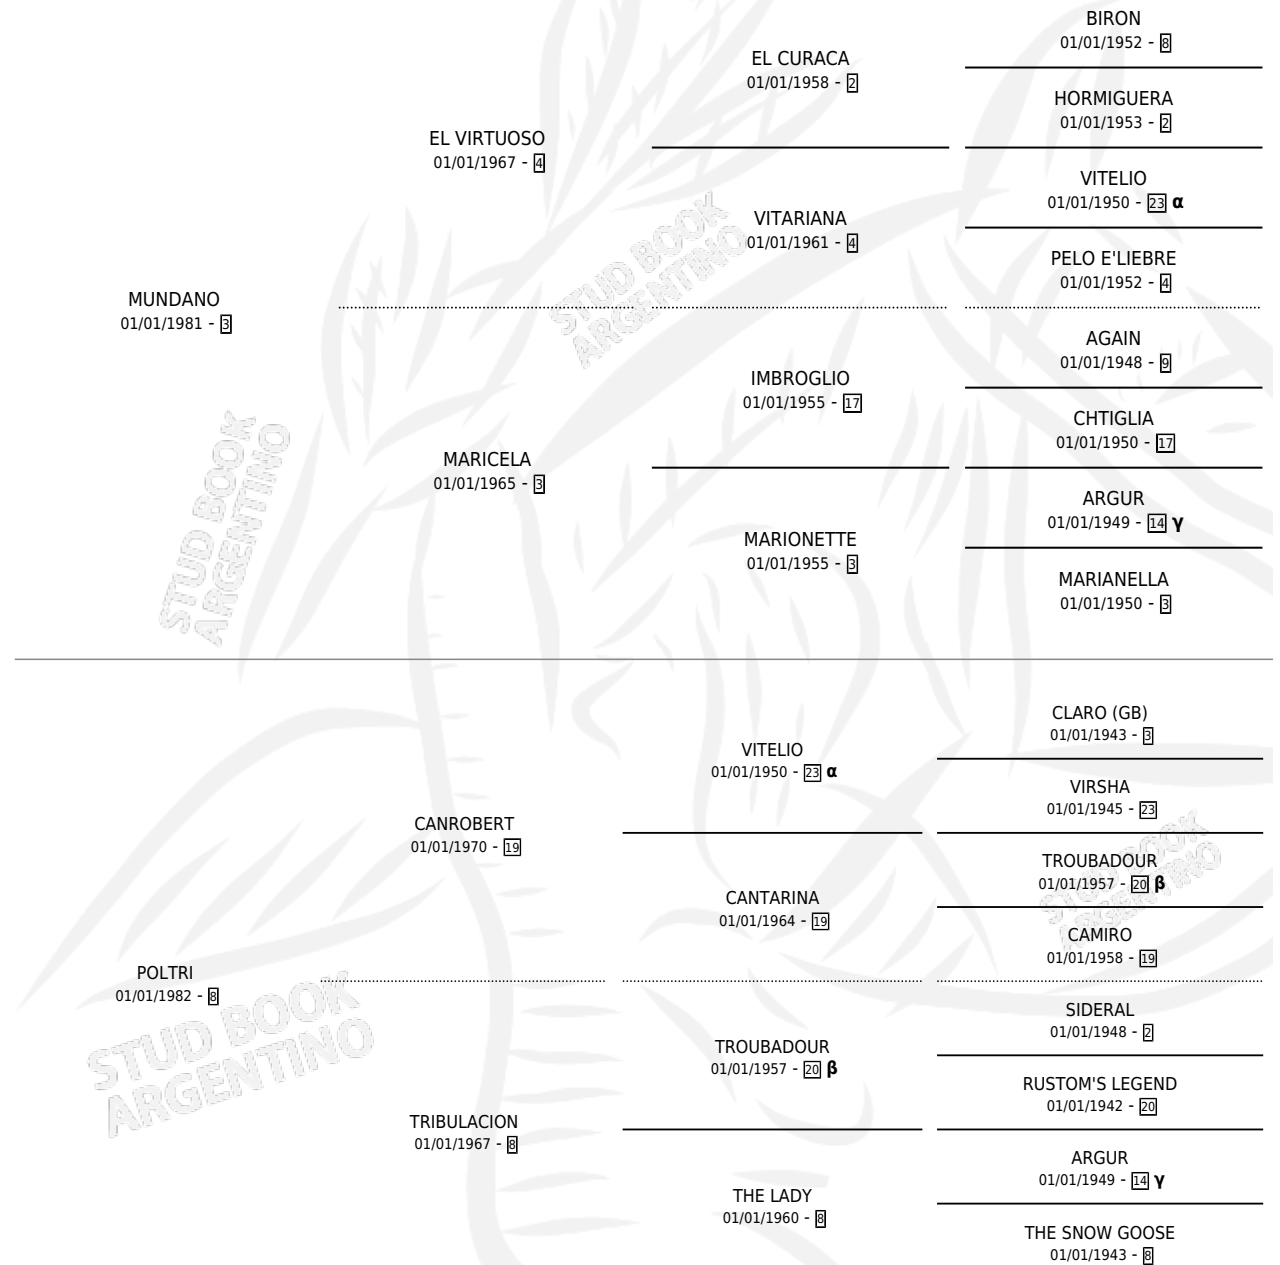

MUNTRI

por **MUNDANO** y **POLTRI** por **CANROBERT**

Argentina · Macho · Alazan · SP · 24/10/1989
Familia 8-g · Volumen 33

ESTADO

TIPIFICACIÓN SANGUÍNEA	X
TIPIFICACIÓN POR ADN	X
PASAPORTE	X
IDENTIFICACIÓN POR MICROCHIP	X
REPRODUCTOR	X

Lugar de nacimiento: El Yarara

Criador: Sin dato

PEDIGREE

INBREEDING : **α,β,γ**

CAMPAÑA

Solo carreras oficiales de Argentina

POR EDAD

EDAD	CC	1°	2°	3°	4°	5°	NP	CLC	CLG	CLCG1	CLGG1	IMPORTE	GANANCIA / CC
3 AÑOS	1	0	0	0	0	0	1	1	0	0	0	\$0	\$0
TOTALES	1	0	0	0	0	0	1	1	0	0	0	\$0	\$0
%		0.0%	0.0%	0.0%	0.0%	0.0%	100%	100%	0.0%	0.0%	0.0%		