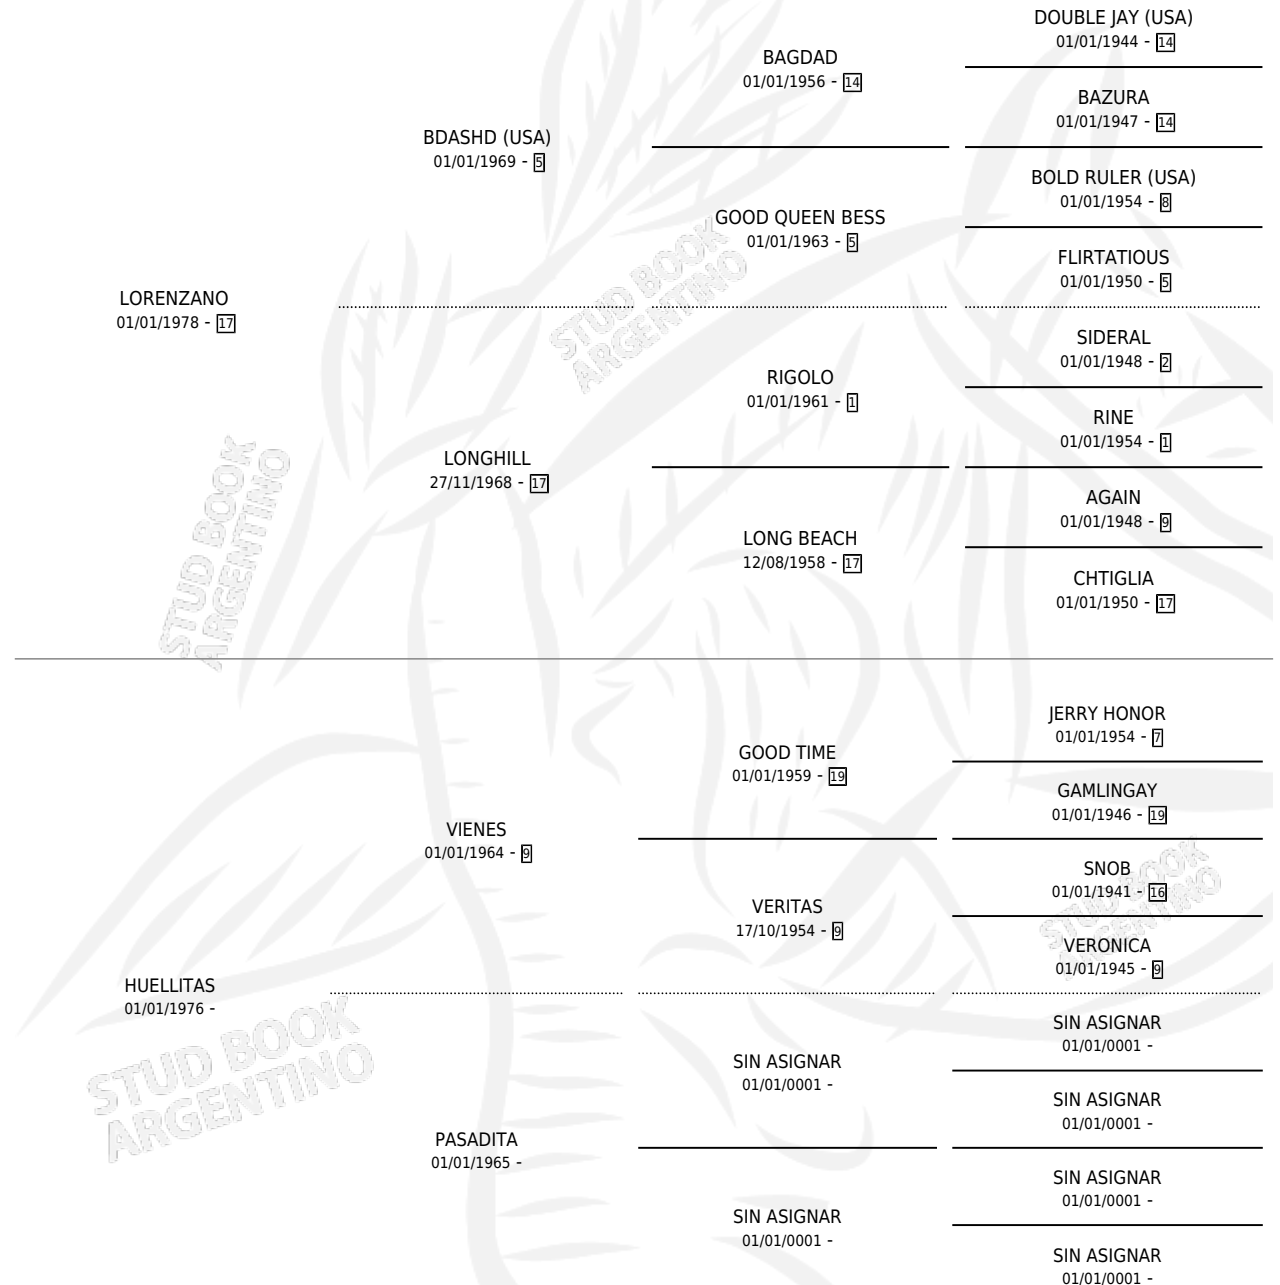

EL HUELLON

por LORENZANO y HUELLITAS por VIENES

Argentina · Macho · Zaino · SP · 14/12/1989
Familia · Volumen 33

ESTADO

TIPIFICACIÓN SANGUÍNEA	X
TIPIFICACIÓN POR ADN	X
PASAPORTE	X
IDENTIFICACIÓN POR MICROCHIP	X
REPRODUCTOR	X

Lugar de nacimiento: La Elsa

Criador: Sin dato

PEDIGREE

EL HUELLON

Datos oficiales del Stud Book Argentino

Documento generado el 03/05/2026

studbook.org.ar