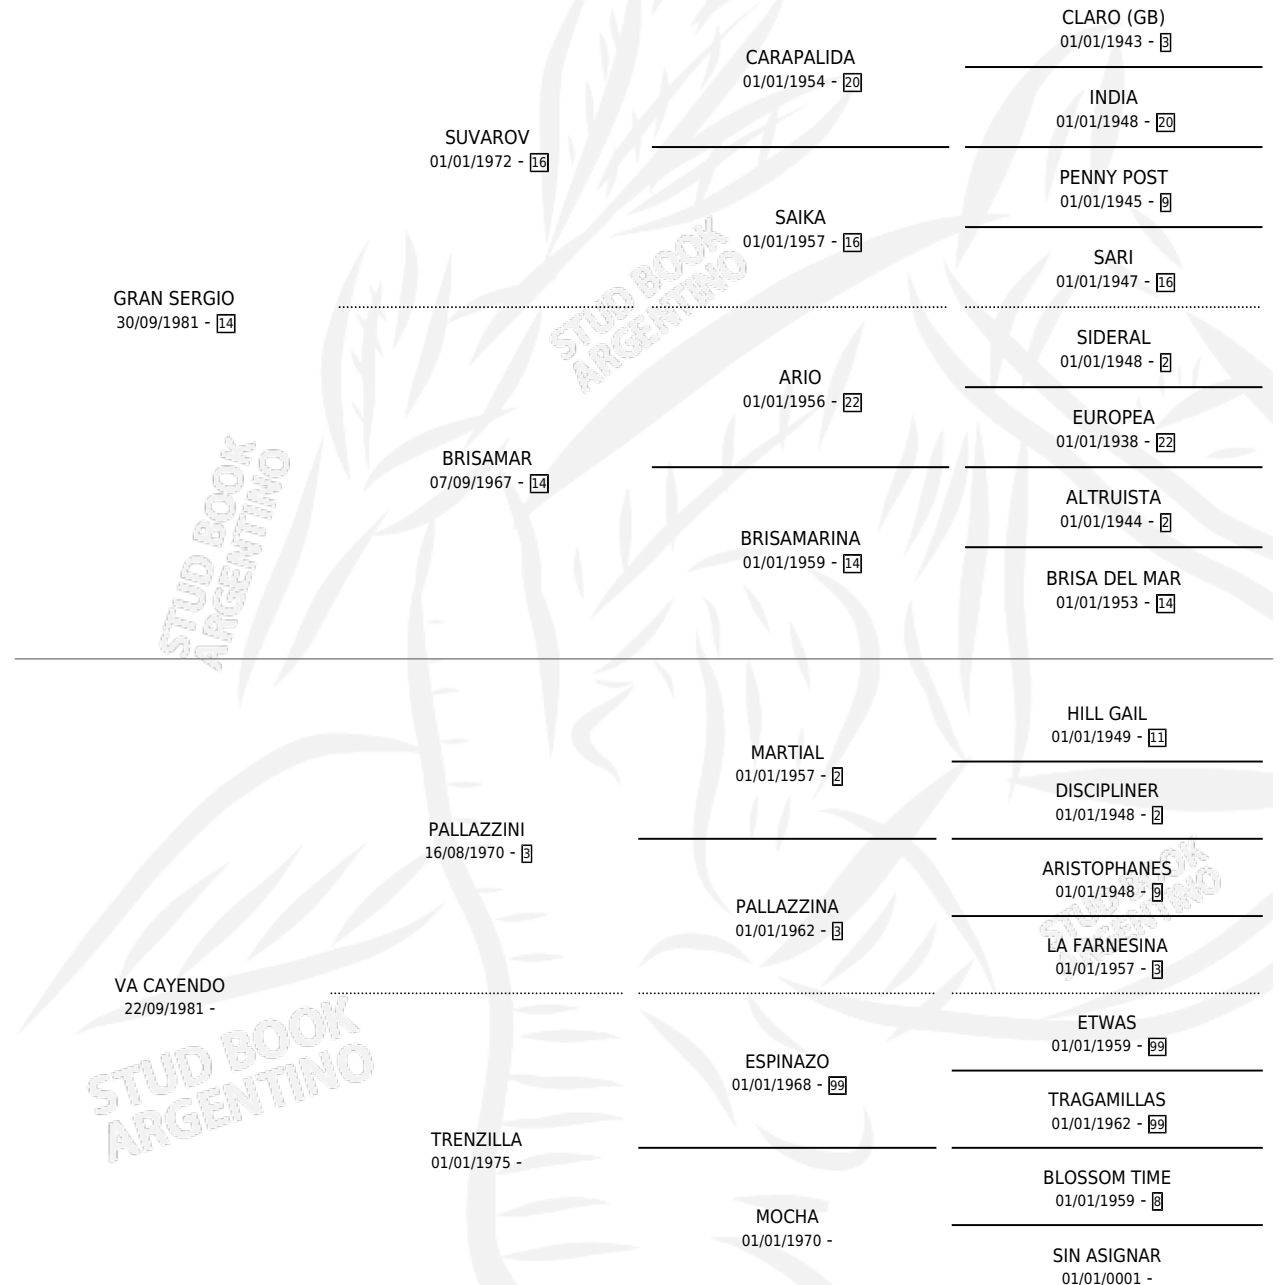

GRAN CAIDA

por GRAN SERGIO y VA CAYENDO por PALLAZZINI

Argentina · Hembra · Alazan · SP · 14/12/1989
Familia · Volumen 33

ESTADO

TIPIFICACIÓN SANGUÍNEA	X
TIPIFICACIÓN POR ADN	X
PASAPORTE	X
IDENTIFICACIÓN POR MICROCHIP	X
REPRODUCTOR	X

Lugar de nacimiento: La Elsa

Criador: Sin dato

PEDIGREE

GRAN CAIDA

Datos oficiales del Stud Book Argentino

Documento generado el 09/05/2026

studbook.org.ar