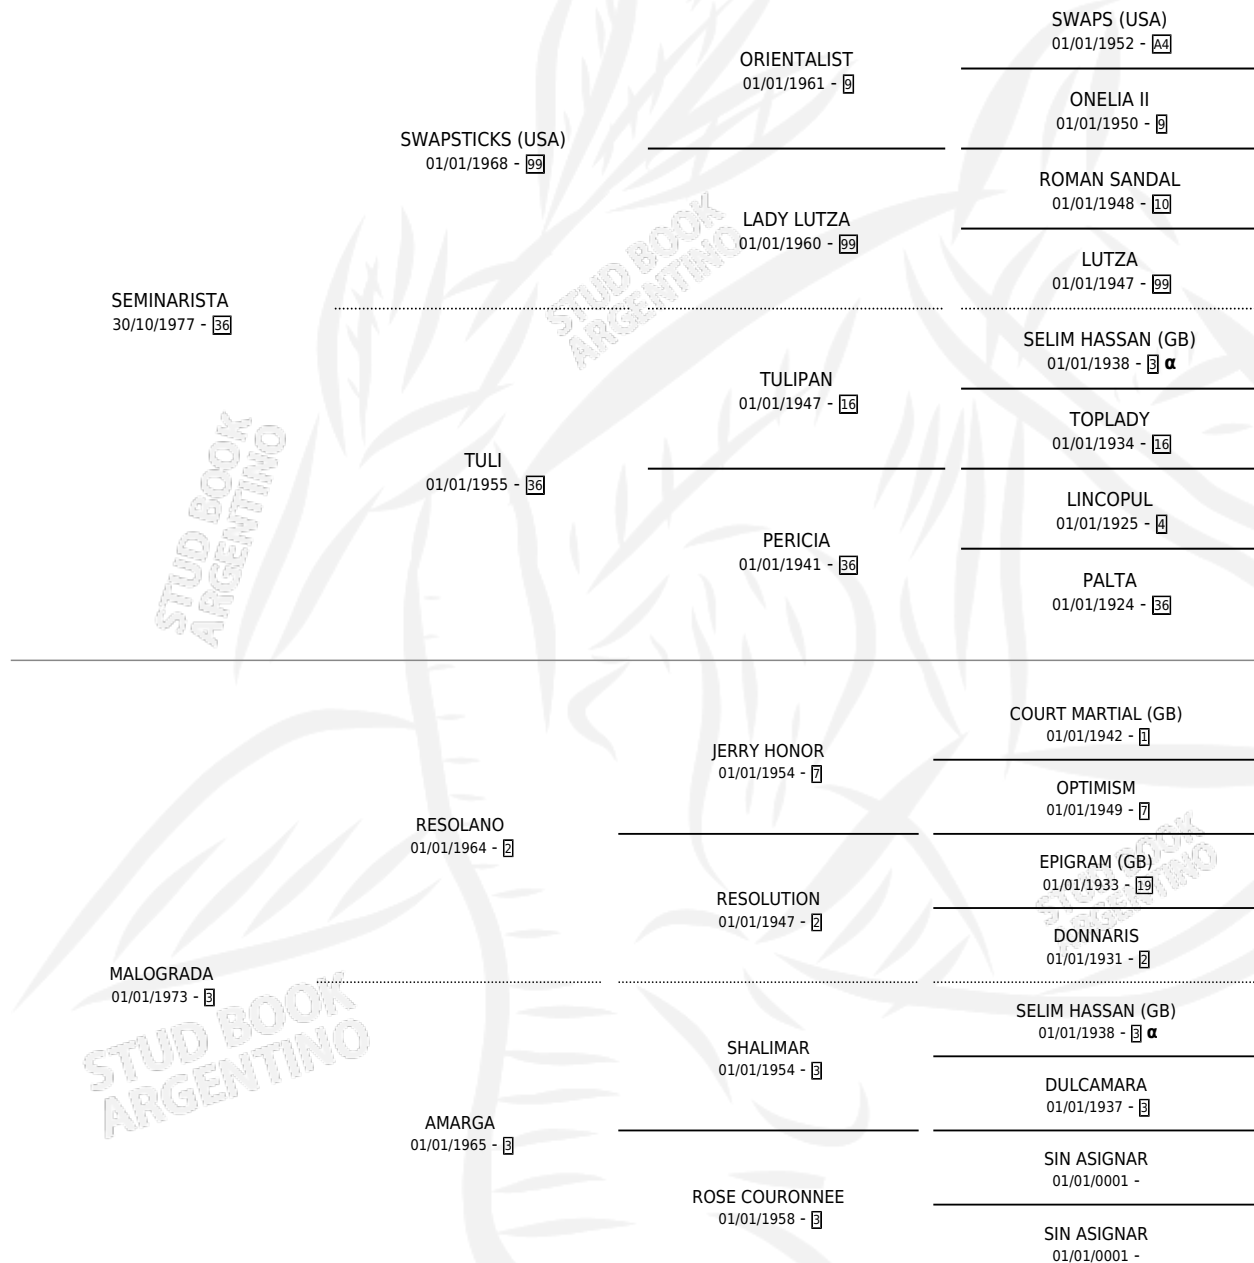

INDIO TOBA

por SEMINARISTA y MALOGRADA por RESOLANO

Argentina · Macho · Zaino · SP · 15/12/1989
Familia 3 · Volumen 33

ESTADO

TIPIFICACIÓN SANGUÍNEA	X
TIPIFICACIÓN POR ADN	X
PASAPORTE	X
IDENTIFICACIÓN POR MICROCHIP	X
REPRODUCTOR	X

Lugar de nacimiento: El Peludo Chico

Criador: Sin dato

PEDIGREE

INBREEDING : α

INDIO TOBA

Datos oficiales del Stud Book Argentino

Documento generado el 11/06/2026

studbook.org.ar