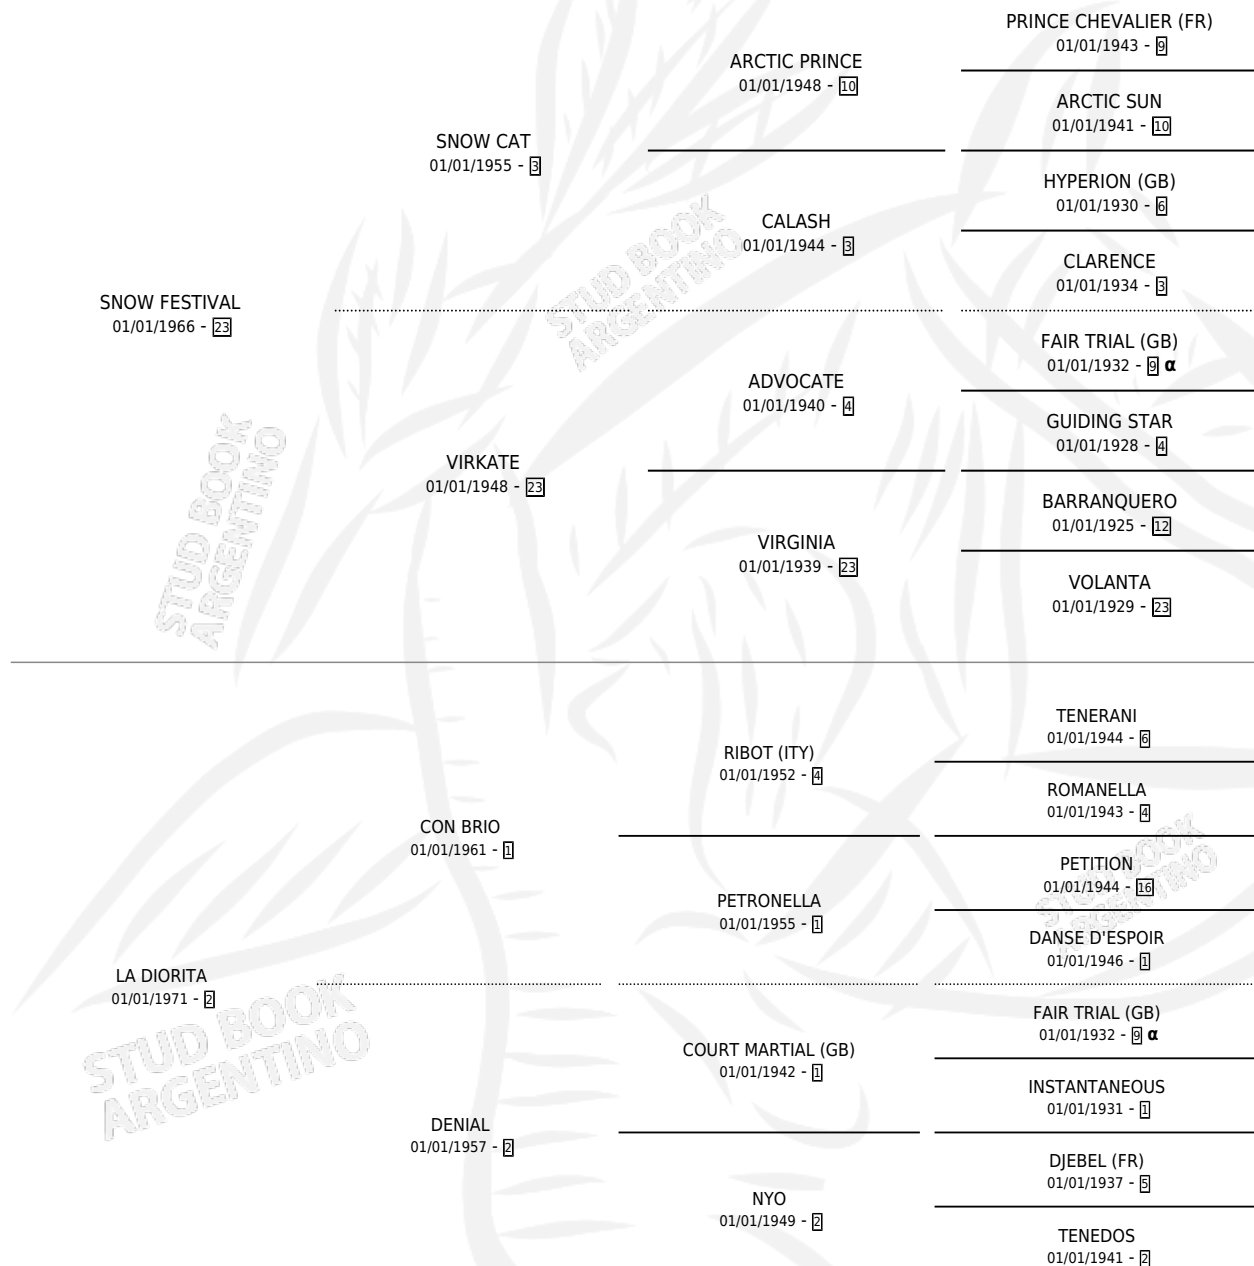

SNOW PEDRO

por SNOW FESTIVAL y LA DIORITA por CON BRIO

Argentina · Macho · Alazan · SP · 14/11/1989
Familia 2-i · Volumen 33

ESTADO

TIPIFICACIÓN SANGUÍNEA	✓
TIPIFICACIÓN POR ADN	X
PASAPORTE	X
IDENTIFICACIÓN POR MICROCHIP	X
REPRODUCTOR	✓

Lugar de nacimiento: Don Yayo

Criador: Sin dato

PEDIGREE

INBREEDING : α

CAMPAÑA

Solo carreras oficiales de Argentina

POR EDAD

EDAD	CC	1°	2°	3°	4°	5°	NP	CLC	CLG	CLCG1	CLGG1	IMPORTE	GANANCIA / CC
3 AÑOS	6	1	1	2	0	1	1	0	0	0	0	\$0	\$0
4 AÑOS	16	2	5	2	4	1	2	0	0	0	0	\$16,924	\$1,058
5 AÑOS	6	0	2	0	1	2	1	1	0	0	0	\$3,482	\$580
6 AÑOS	3	1	2	0	0	0	0	0	0	0	0	\$6,980	\$2,327
TOTALES	31	4	10	4	5	4	4	1	0	0	0	\$27,386	\$883
%		12.9%	32.3%	12.9%	16.1%	12.9%	12.9%	3.2%	0.0%	0.0%	0.0%		

Ganador de 4 carreras en Palermo - \$27,386, a los 3,4 y 6 años, incluso 3ro Formaggio (H) y D.trab.turf (H), 4to Hcap. Priest, Aniv.indep Libano(H), Estuardo (HCAP.) y Elcho (H).

POR DISTANCIA

HIPODROMO	CC	1°	2°	3°	4°	5°	NP	CLC	CLG	CLCG1	CLGG1	IMPORTE
PALERMO	20	4	5	3	5	1	2	0	0	0	0	\$19,689
1000 MTS	18	3	5	3	5	1	1	0	0	0	0	\$19,689
1100 MTS	1	1	0	0	0	0	0	0	0	0	0	\$0
1300 MTS	1	0	0	0	0	0	1	0	0	0	0	\$0
SAN ISIDRO	11	0	5	1	0	3	2	1	0	0	0	\$7,697
1000 MTS	10	0	5	1	0	2	2	0	0	0	0	\$7,697
1200 MTS	1	0	0	0	0	1	0	1	0	0	0	\$0