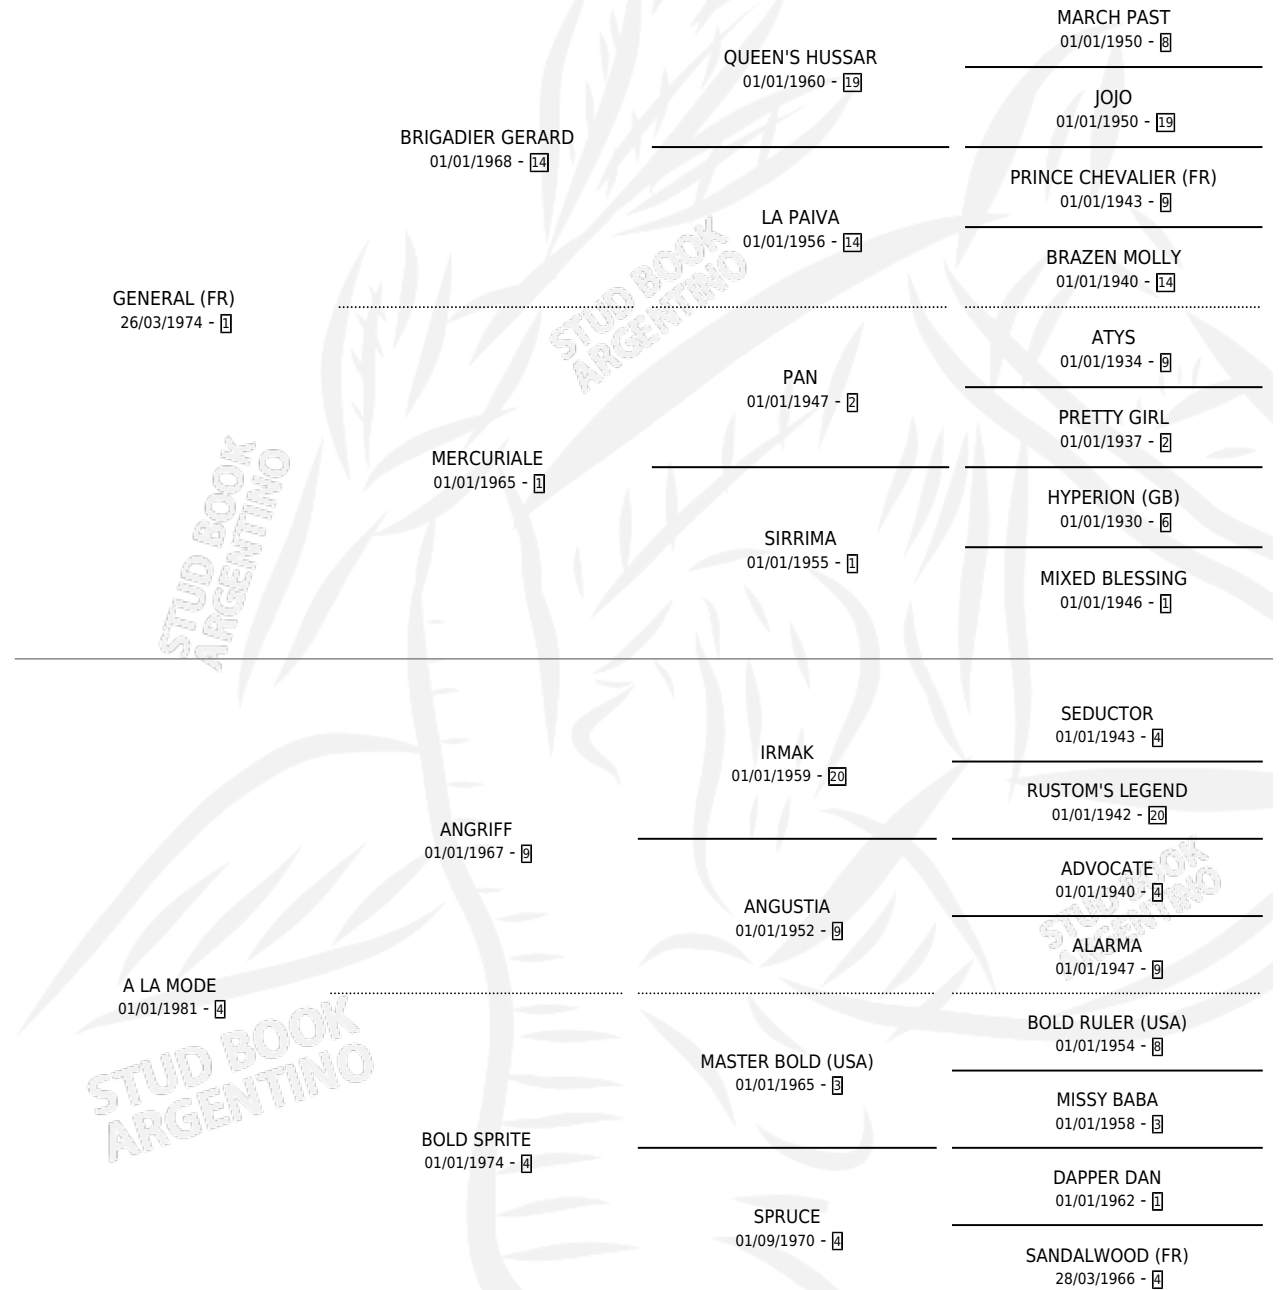

LA ELEGANTA

por **GENERAL (FR)** y **A LA MODE** por **ANGRIFF**

Argentina · Hembra · Zaino · SP · 11/10/1989
Familia 4-c · Volumen 33

ESTADO

TIPIFICACIÓN SANGUÍNEA	X
TIPIFICACIÓN POR ADN	X
PASAPORTE	X
IDENTIFICACIÓN POR MICROCHIP	X
REPRODUCTOR	X

Lugar de nacimiento: San Francisco De Pilar
Criador: Firmin Didot Cristina Amada

PEDIGREE

LA ELEGANTA

Datos oficiales del Stud Book Argentino

Documento generado el 25/04/2026

studbook.org.ar